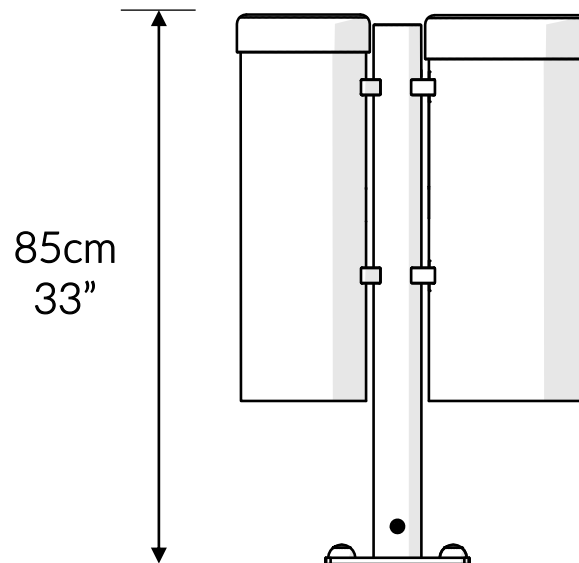

Part Reference	Description
PP-CONG-SM-SD-SU	Congas - Small (Surface Fix)
PP-CONG-MD-SD-SU	Congas - Medium (Surface Fix)
PP-CONG-LG-SD-SU	Congas - Large (Surface Fix)

Check Risk Assessment

Packages

900943 - S
900944 - M
900945 - L

x1

901596

x1

900884

x1

Tools required
(not supplied)

¼" Bit Driver Ratchet

Tape Measure

		L	W	H	Weight	Net
x1	900943 - S	27cm / 11"	27cm / 11"	55cm / 22"	9kg / 20lbs	
	900944 - M	27cm / 11"	27cm / 11"	65cm / 26"	10kg / 22lbs	
	900945 - L	27cm / 11"	27cm / 11"	75cm / 29.5"	10kg / 22lbs	
x1	901596	115cm / 45"	10cm / 4"	10cm / 4"	4kg / 9lbs	
x1	900884	32cm / 12.5"	23cm / 9"	23cm / 9"	6kg / 13lbs	

900943 - S 900944 - M 900945 - L		901596	900884
<p>(A) x2 600733</p> 	<p>(1) x1 Ø 20cm/8"</p> 	<p>(3) x1 901596</p> 	<p>(4) x1 800878</p> 
<p>(B) x2 600732</p> 	<p>(2) x1 Ø 25cm/10"</p> 	<p>(3) x1 901596</p>	<p>(E) x1 500667</p> 
<p>(C) x4 500572</p> 	<p>(2) x1 Ø 25cm/10"</p> 	<p>(3) x1 901596</p>	<p>(F) x1 500613</p> 
<p>(D) x4 500685</p> 	<p>TX45 x1 500720</p> 	<p>Not to scale</p>	<p>(G) x4 601543</p> 
			<p>(H) x4 601542</p> 
			<p>TX45 x2 500720</p> 