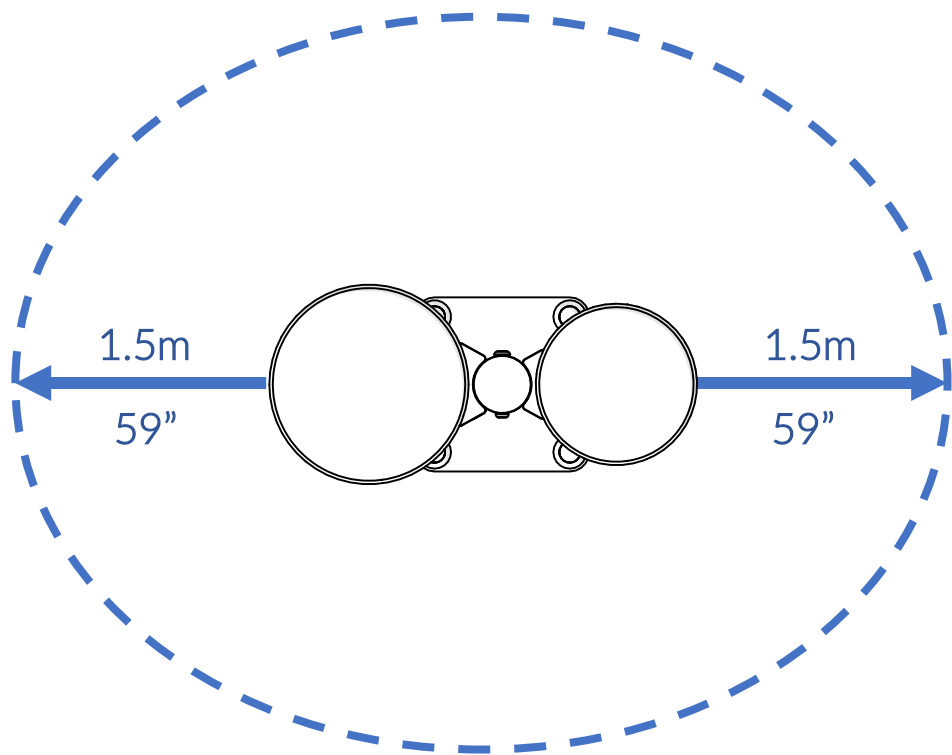

Part Reference	Description
PP-CONG-SM-SD-SU	Congas - Small (Surface Fix)
PP-CONG-MD-SD-SU	Congas - Medium (Surface Fix)
PP-CONG-LG-SD-SU	Congas - Large (Surface Fix)

Check Risk Assessment

Packages

900943 - S
900944 - M
900945 - L

x1

901596

x1

900884

x1

Tools required
(not supplied)

¼" Bit Driver Ratchet

Tape Measure

		L	W	H	Weight	Net
x1	900943 - S	27cm / 11"	27cm / 11"	55cm / 22"	9kg / 20lbs	
	900944 - M	27cm / 11"	27cm / 11"	65cm / 26"	10kg / 22lbs	
	900945 - L	27cm / 11"	27cm / 11"	75cm / 29.5"	10kg / 22lbs	
x1	901596	115cm / 45"	10cm / 4"	10cm / 4"	4kg / 9lbs	
x1	900884	32cm / 12.5"	23cm / 9"	23cm / 9"	6kg / 13lbs	

900943 - S 900944 - M 900945 - L		901596	900884
<p>(A) x2 600733</p> 	<p>(1) x1 Ø 20cm/8"</p> 	<p>(3) x1 901596</p> 	<p>(4) x1 800878</p> 
<p>(B) x2 600732</p> 	<p>(2) x1 Ø 25cm/10"</p> 	<p>(3) x1 901596</p>	<p>(E) x1 500667</p> 
<p>(C) x4 500572</p> 	<p>(2) x1 Ø 25cm/10"</p> 	<p>(3) x1 901596</p>	<p>(F) x1 500613</p> 
<p>(D) x4 500685</p> 	<p>TX45 x1 500720</p> 	<p>Not to scale</p>	<p>(G) x4 601543</p> 
			<p>(H) x4 601542</p> 
			<p>TX45 x2 500720</p> 