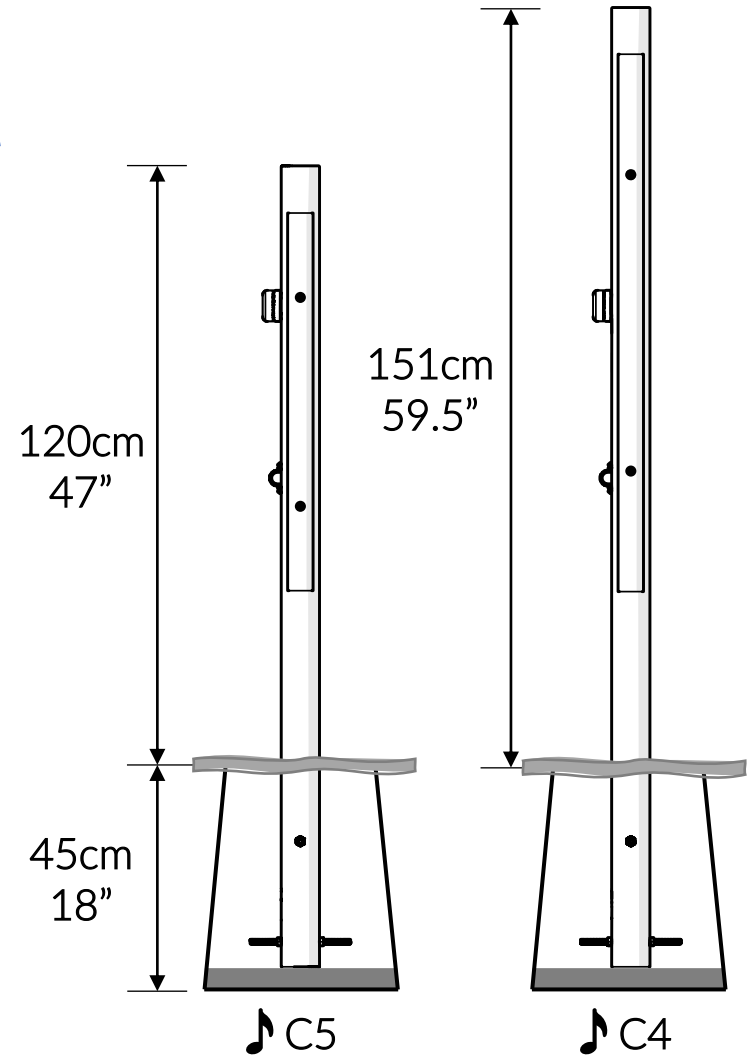

Part Reference	Description
PP-CALY-S8-DI-GR	Calypso Chimes Diatonic (Set 8) (Ground Fix)

Check Risk Assessment

Packages

		L	W	H	Weight	Net
x1	903658	194cm / 76"	15cm / 6"	10cm / 4"	7kg / 15.5lbs	
x1	903659					
x1	903660					
x1	903661					
x1	903662					
x1	903663					
x1	903664					
x1	903665					

Tools required (not supplied)

¼" Bit Driver Ratchet

11/16" / 17mm Spanner

Spirit level

Tape Measure

Spares available from
percussionplay.com or
from your local distributor

903658

903659

903662			903663		
 <p>(5) x1 G4</p>	<p>(A) x4 500457</p> 	<p>(B) x2 500627</p> 	<p>(A) x4 500457</p> 	<p>(B) x2 500627</p> 	
	<p>(C) x2 500746</p> 		<p>(C) x2 500746</p> 		
	<p>(D) x1 603150</p> 		<p>(D) x1 603150</p> 		
	<p>(9) x1 900837</p> 		<p>(9) x1 900837</p> 		
	<p>x1 TX30 500473</p> 		<p>x1 TX30 500473</p> 		

903664

(A) x4
500457

(B) x2
500627

(C) x2
500746

(D) x1
603150

(9) x1
900837

x1
TX30
500473

(7) x1
B4