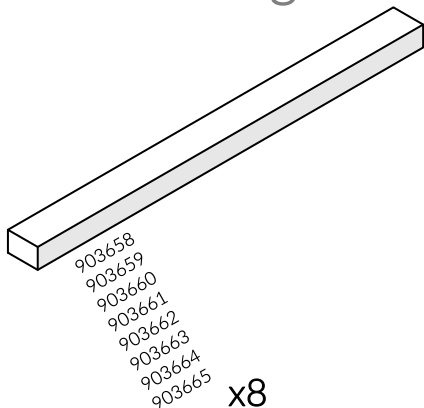

Part Reference	Description
PP-CALY-S8-DI-GR	Calypso Chimes Diatonic (Set 8) (Ground Fix)

Check Risk Assessment

Packages

		L	W	H	Weight	Net
x1	903658	194cm / 76"	15cm / 6"	10cm / 4"	7kg / 15.5lbs	
x1	903659					
x1	903660					
x1	903661					
x1	903662					
x1	903663					
x1	903664					
x1	903665					

903660			903661		
 <p>③ x1</p> <p>E4</p>	<p>Ⓐ x4</p> <p>500457</p> 	<p>Ⓑ x2</p> <p>500627</p> 	 <p>④ x1</p> <p>F4</p>	<p>Ⓐ x4</p> <p>500457</p> 	<p>Ⓑ x2</p> <p>500627</p> 
	<p>Ⓒ x2</p> <p>500746</p> 			<p>Ⓒ x2</p> <p>500746</p> 	
	<p>Ⓓ x1</p> <p>603150</p> 			<p>Ⓓ x1</p> <p>603150</p> 	
	<p>⑨ x1</p> <p>900837</p> 			<p>⑨ x1</p> <p>900837</p> 	
	<p>x1</p> <p>TX30</p> <p>500473</p> 			<p>x1</p> <p>TX30</p> <p>500473</p> 	

903662			903663		
 <p>(5) x1 G4</p>	<p>(A) x4 500457</p> 	<p>(B) x2 500627</p> 	<p>(A) x4 500457</p> 	<p>(B) x2 500627</p> 	
	<p>(C) x2 500746</p> 		<p>(C) x2 500746</p> 		
	<p>(D) x1 603150</p> 		<p>(D) x1 603150</p> 		
	<p>(9) x1 900837</p> 		<p>(9) x1 900837</p> 		
	<p>x1 TX30 500473</p> 		<p>x1 TX30 500473</p> 		