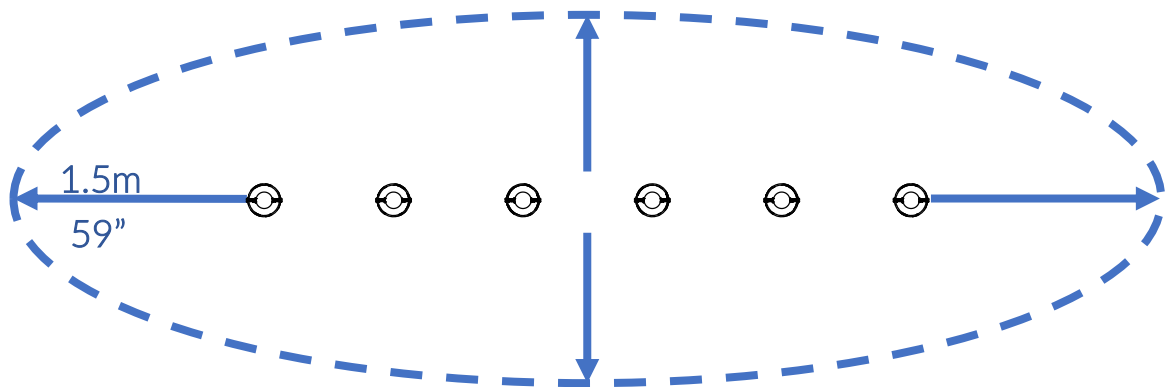

Part Reference	Description
PP-EMPE-ST-06-GR	Emperor Chimes (Set of 6) - Silver (Ground Fix)

Check Risk Assessment

Packages

		L	W	H	Weight	Net
x1	904422	250cm / 98.5"	13cm / 5"	13cm / 5"	18kg / 40lbs	
x1	904423	235cm / 92.5"	13cm / 5"	13cm / 5"	17kg / 37.5lbs	
x1	904424	225cm / 88.5"	13cm / 5"	13cm / 5"	16kg / 35lbs	
x1	904425	205cm / 81"	13cm / 5"	13cm / 5"	15kg / 33lbs	
x1	904426	195cm / 77"	13cm / 5"	13cm / 5"	14kg / 31lbs	
x1	904427	180cm / 71"	13cm / 5"	13cm / 5"	13kg / 29lbs	
x2	904395	94cm / 37"	20cm / 8"	7cm / 3"	12kg / 26.5lbs	

Tools required (not supplied)

¼" Bit Driver Ratchet

11/16" / 17mm Spanner

Spirit level

Tape Measure

904422	904423	904424	904425	904426	904427	904395		x2
								 <p>(A) x3 500572</p>
<p>① x1 ♩C3</p>	<p>② x1 ♩D3</p>	<p>③ x1 ♩E3</p>	<p>④ x1 ♩G3</p>	<p>⑤ x1 ♩A3</p>	<p>⑥ x1 ♩C4</p>	<p>(C) x6 500627</p>	<p>⑦ x3 602963</p>	 <p>(B) x3 500613</p>
							 <p>(D) x12 500457</p>	 <p>TX45 x2 500720 Not to scale</p>

1. x6

x2

x2 TX45

A		x6
B		x6

1.1

1-6

7

1.2