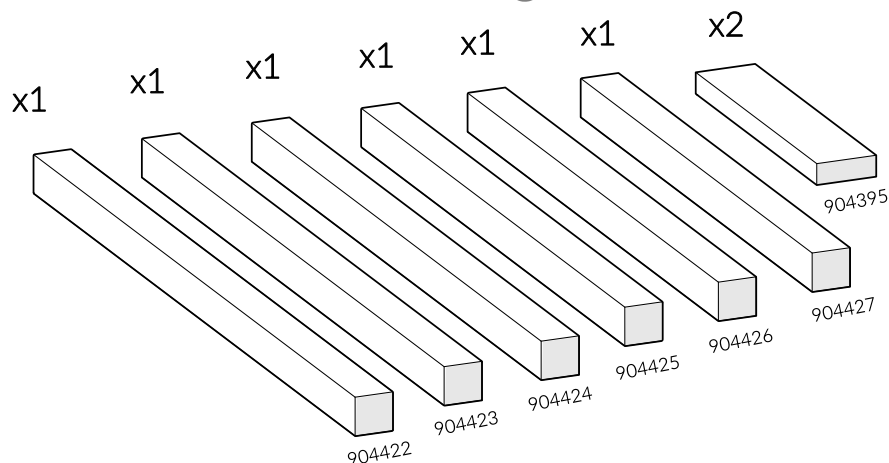

Part Reference	Description
PP-EMPE-ST-06-GR	Emperor Chimes (Set of 6) - Silver (Ground Fix)

Check Risk Assessment

Packages

		L	W	H	Weight	Net
x1	904422	250cm / 98.5"	13cm / 5"	13cm / 5"	18kg / 40lbs	
x1	904423	235cm / 92.5"	13cm / 5"	13cm / 5"	17kg / 37.5lbs	
x1	904424	225cm / 88.5"	13cm / 5"	13cm / 5"	16kg / 35lbs	
x1	904425	205cm / 81"	13cm / 5"	13cm / 5"	15kg / 33lbs	
x1	904426	195cm / 77"	13cm / 5"	13cm / 5"	14kg / 31lbs	
x1	904427	180cm / 71"	13cm / 5"	13cm / 5"	13kg / 29lbs	
x2	904395	94cm / 37"	20cm / 8"	7cm / 3"	12kg / 26.5lbs	

Tools required (not supplied)

¼" Bit Driver Ratchet

11/16" / 17mm Spanner

Spirit level

Tape Measure

904422	904423	904424	904425	904426	904427	904395		x2
								 <p>(A) x3 500572</p>
<p>① x1 ♩C3</p>	<p>② x1 ♩D3</p>	<p>③ x1 ♩E3</p>	<p>④ x1 ♩G3</p>	<p>⑤ x1 ♩A3</p>	<p>⑥ x1 ♩C4</p>	<p>(C) x6 500627</p>	<p>⑦ x3 602963</p>	 <p>(B) x3 500613</p>
							 <p>(D) x12 500457</p>	 <p>TX45 x2 500720 Not to scale</p>

1. x6

x2

x2 TX45

A		x6
B		x6

1.1

1-6

7

1.2