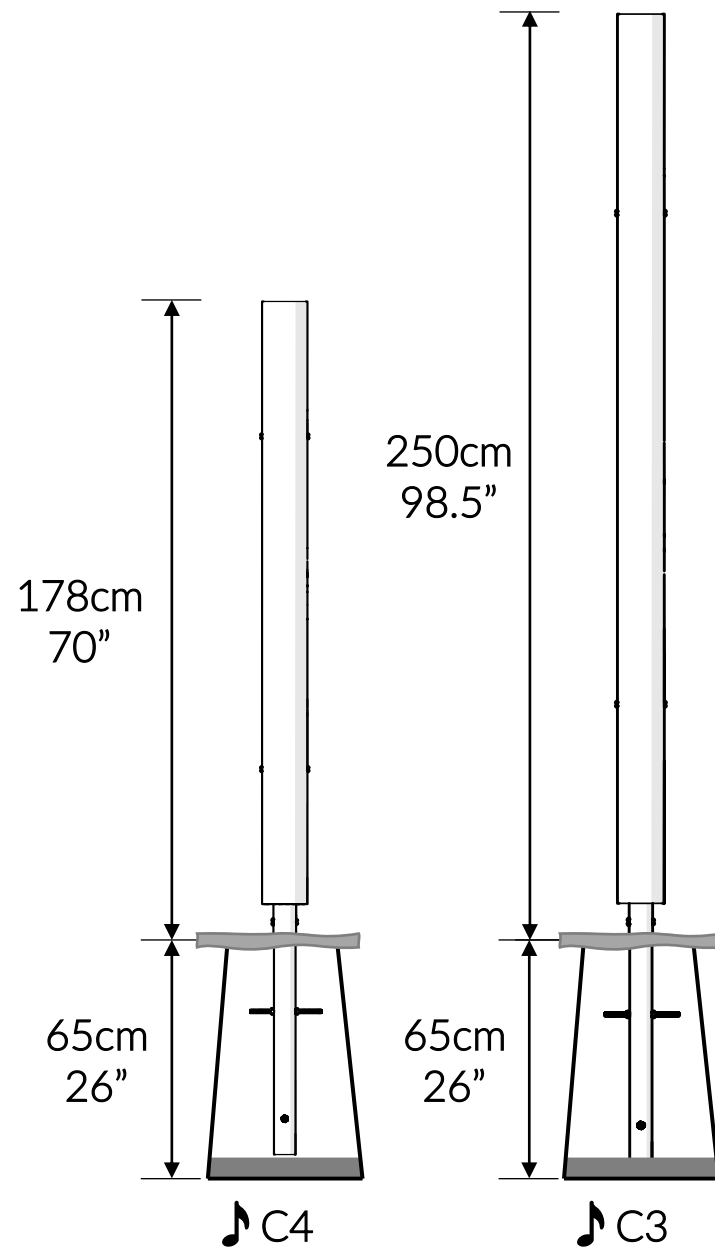

Part Reference	Description
PP-EMPE-ST-06-GR	Emperor Chimes (Set of 6) - Silver (Ground Fix)

Check Risk Assessment

Packages

		L	W	H	Weight	Net
x1	904422	250cm / 98.5"	13cm / 5"	13cm / 5"	18kg / 40lbs	
x1	904423	235cm / 92.5"	13cm / 5"	13cm / 5"	17kg / 37.5lbs	
x1	904424	225cm / 88.5"	13cm / 5"	13cm / 5"	16kg / 35lbs	
x1	904425	205cm / 81"	13cm / 5"	13cm / 5"	15kg / 33lbs	
x1	904426	195cm / 77"	13cm / 5"	13cm / 5"	14kg / 31lbs	
x1	904427	180cm / 71"	13cm / 5"	13cm / 5"	13kg / 29lbs	
x2	904395	94cm / 37"	20cm / 8"	7cm / 3"	12kg / 26.5lbs	

Tools required (not supplied)

¼" Bit Driver Ratchet

11/16" / 17mm Spanner

Spirit level

Tape Measure

904422	904423	904424	904425	904426	904427	904395		x2
								 <p>(A) x3 500572</p>
<p>① x1 ♩C3</p>	<p>② x1 ♩D3</p>	<p>③ x1 ♩E3</p>	<p>④ x1 ♩G3</p>	<p>⑤ x1 ♩A3</p>	<p>⑥ x1 ♩C4</p>	<p>(C) x6 500627</p>	<p>⑦ x3 602963</p>	 <p>(B) x3 500613</p>
							 <p>(D) x12 500457</p>	 <p>TX45 x2 500720 Not to scale</p>

1. x6

x2

x2 TX45

A		x6
B		x6

1.1

1-6

7

1.2