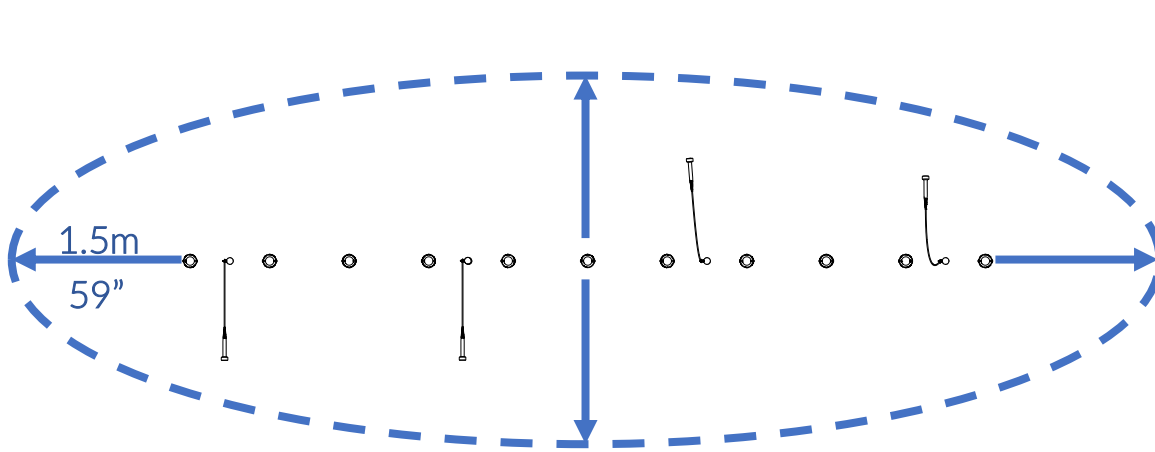

Part Reference	Description
PP-COLO-ST-11-GR	Colossus Chimes (Set of 11) - Silver (Ground Fix)

Check Risk Assessment

Packages

		L	W	H	Weight	Net
x1	904384	245cm / 96"	13cm / 5"	13cm / 5"	12kg / 26lbs	
x1	904385	235cm / 92.5"	13cm / 5"	13cm / 5"	12kg / 26lbs	
x1	904386	225cm / 88.5"	13cm / 5"	13cm / 5"	11kg / 24lbs	
x1	904387	205cm / 81"	13cm / 5"	13cm / 5"	11kg / 24lbs	
x1	904388	195cm / 78"	13cm / 5"	13cm / 5"	10kg / 22lbs	
x1	904389	190cm / 75"	13cm / 5"	13cm / 5"	10kg / 22lbs	
x1	904390	185cm / 73"	13cm / 5"	13cm / 5"	9kg / 20lbs	
x1	904391	180cm / 71"	13cm / 5"	13cm / 5"	9kg / 20lbs	
x1	904392	175cm / 69"	13cm / 5"	13cm / 5"	8kg / 18lbs	
x1	904393	170cm / 67"	13cm / 5"	13cm / 5"	8kg / 18lbs	
x1	904394	165cm / 65"	13cm / 5"	13cm / 5"	7kg / 15lbs	
x3	904395	93cm / 37"	19cm / 7.5"	7cm / 3"	10kg / 22lbs	
x1	904396	93cm / 37"	19cm / 7.5"	7cm / 3"	10kg / 22lbs	
x2	904397	187cm / 73.5"	12.5cm / 5"	12.5cm / 5"	6kg / 13lbs	