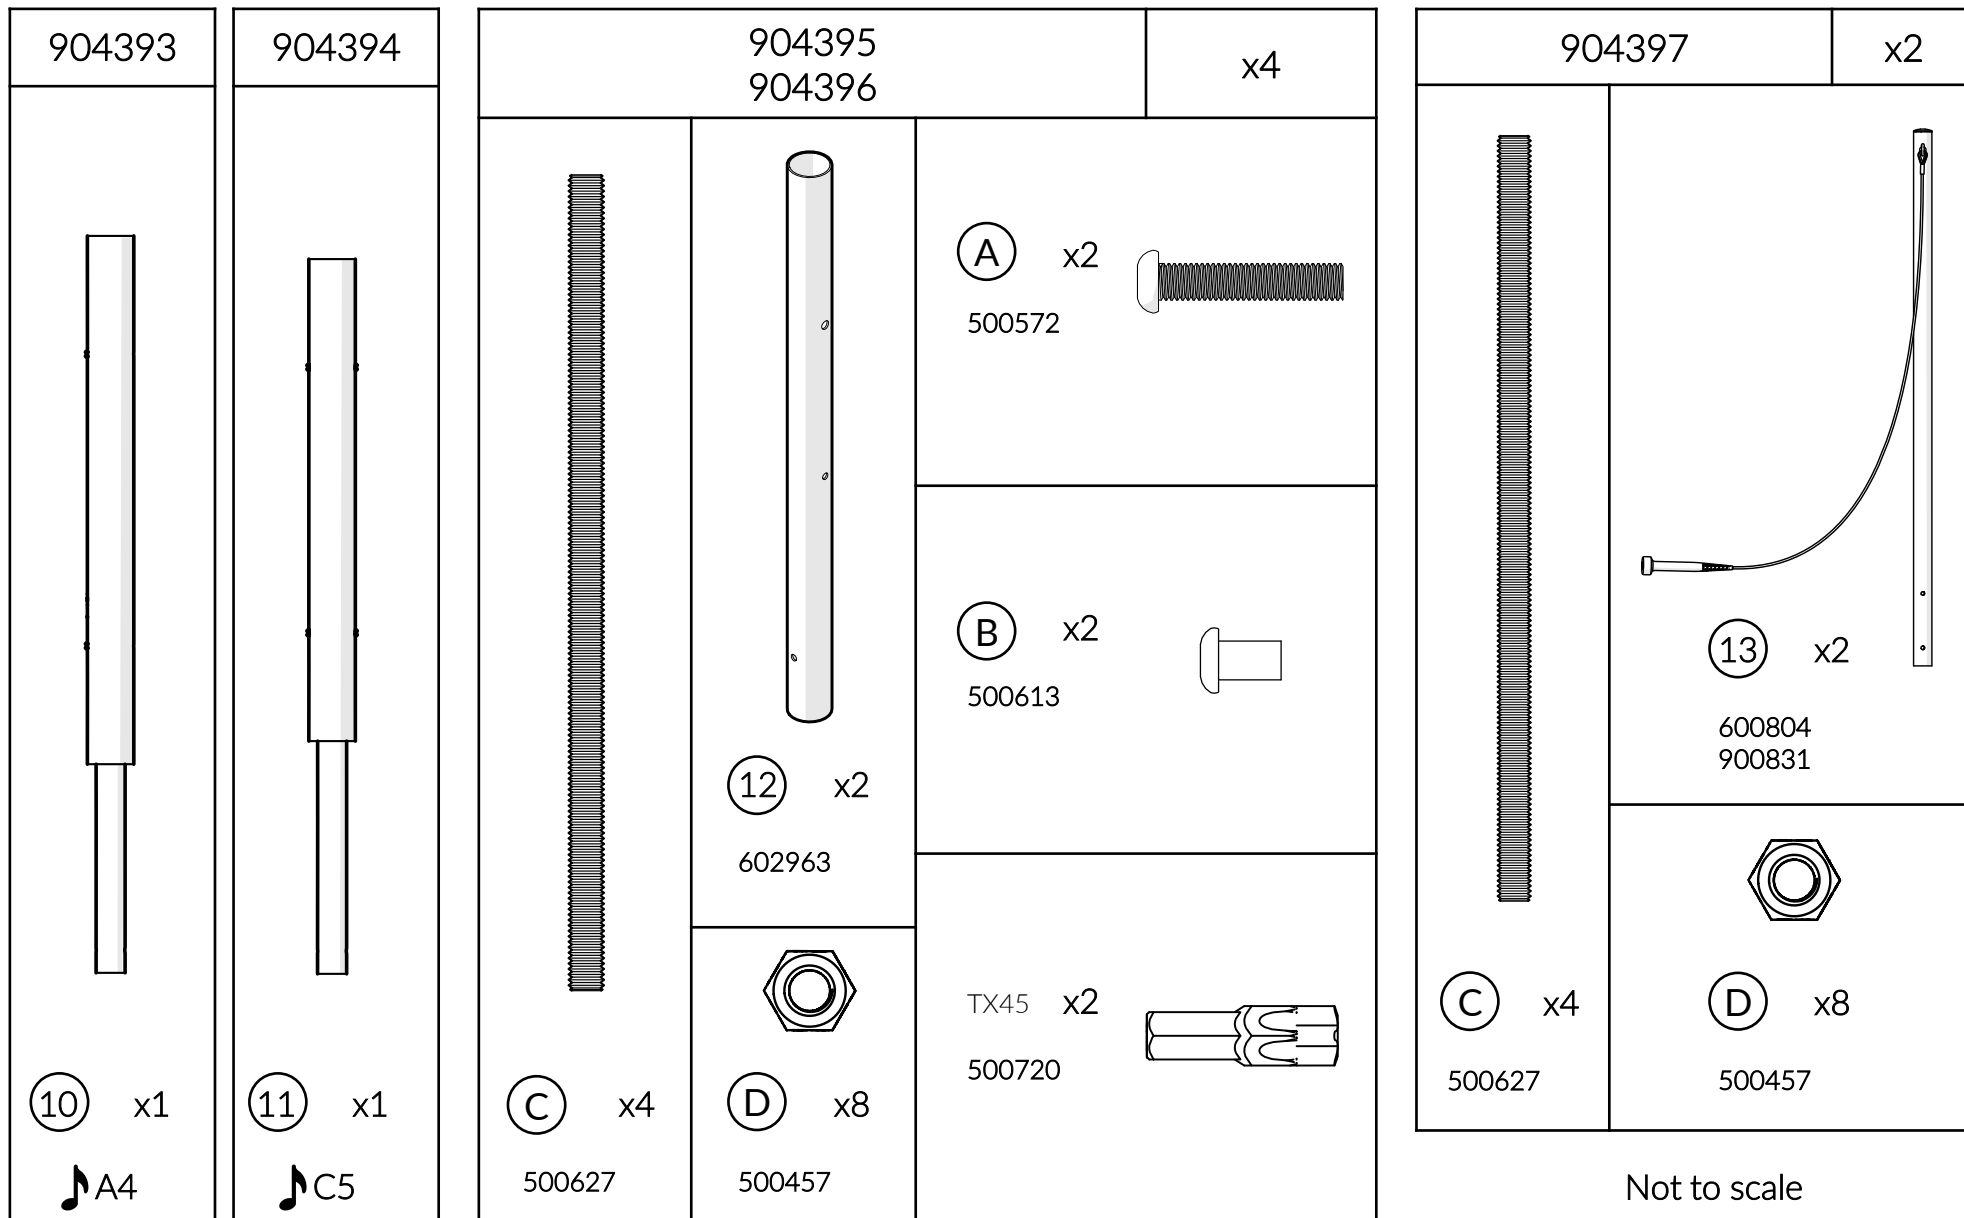

Part Reference	Description
PP-COLO-ST-11-GR	Colossus Chimes (Set of 11) - Silver (Ground Fix)

Check Risk Assessment

Packages

		L	W	H	Weight	Net
x1	904384	245cm / 96"	13cm / 5"	13cm / 5"	12kg / 26lbs	
x1	904385	235cm / 92.5"	13cm / 5"	13cm / 5"	12kg / 26lbs	
x1	904386	225cm / 88.5"	13cm / 5"	13cm / 5"	11kg / 24lbs	
x1	904387	205cm / 81"	13cm / 5"	13cm / 5"	11kg / 24lbs	
x1	904388	195cm / 78"	13cm / 5"	13cm / 5"	10kg / 22lbs	
x1	904389	190cm / 75"	13cm / 5"	13cm / 5"	10kg / 22lbs	
x1	904390	185cm / 73"	13cm / 5"	13cm / 5"	9kg / 20lbs	
x1	904391	180cm / 71"	13cm / 5"	13cm / 5"	9kg / 20lbs	
x1	904392	175cm / 69"	13cm / 5"	13cm / 5"	8kg / 18lbs	
x1	904393	170cm / 67"	13cm / 5"	13cm / 5"	8kg / 18lbs	
x1	904394	165cm / 65"	13cm / 5"	13cm / 5"	7kg / 15lbs	
x3	904395	93cm / 37"	19cm / 7.5"	7cm / 3"	10kg / 22lbs	
x1	904396	93cm / 37"	19cm / 7.5"	7cm / 3"	10kg / 22lbs	
x2	904397	187cm / 73.5"	12.5cm / 5"	12.5cm / 5"	6kg / 13lbs	

Tools required (not supplied)

¼" Bit Driver Ratchet

11/16" / 17mm Spanner

Spirit level

Tape Measure

Packages

Spares available from
percussionplay.com or
from your local distributor

904384	904385	904386	904387	904388	904389	904390	904391	904392
								
① x1	② x1	③ x1	④ x1	⑤ x1	⑥ x1	⑦ x1	⑧ x1	⑨ x1
 C3	 D3	 E3	 G3	 A3	 C4	 D4	 E4	 G4

1. x11

x2

x2 TX45

A		x11
B		x11

1.1

1.2

2. x11

2.1