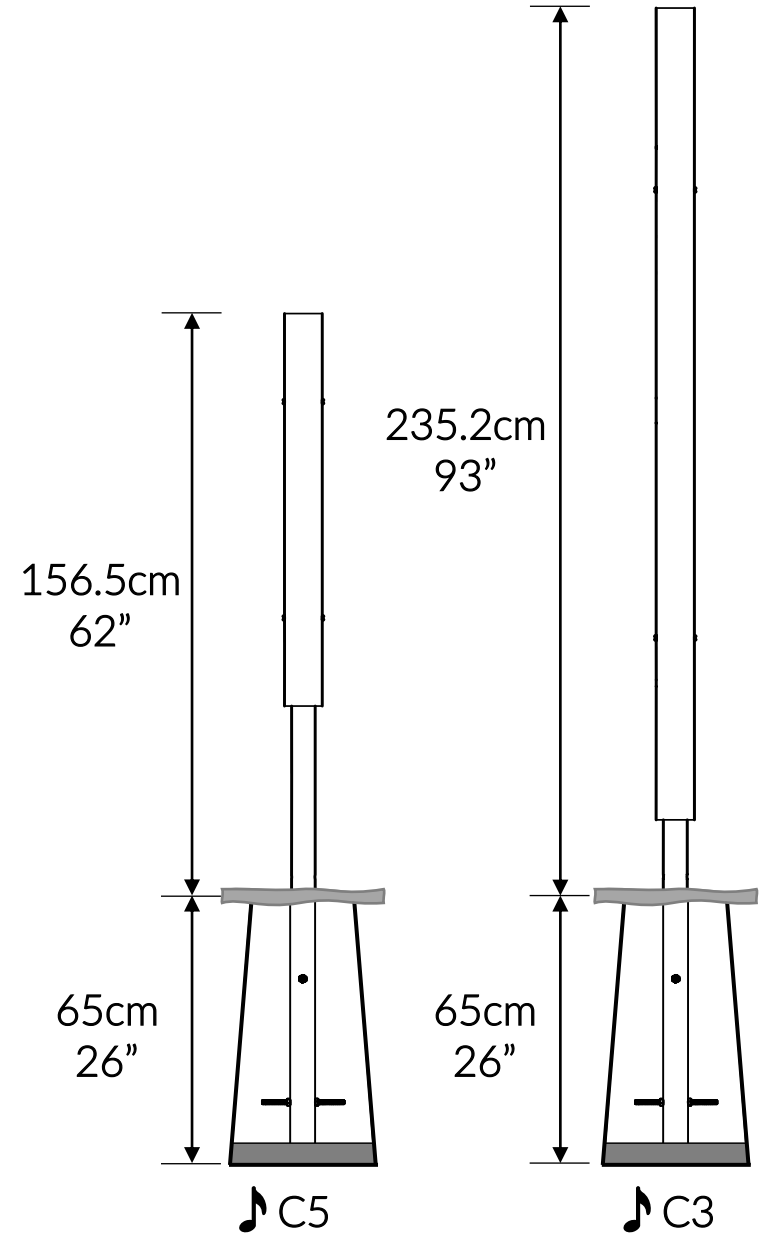

Part Reference	Description
PP-COLO-ST-11-GR	Colossus Chimes (Set of 11) - Silver (Ground Fix)

Check Risk Assessment

Packages

		L	W	H	Weight	Net
x1	904384	245cm / 96"	13cm / 5"	13cm / 5"	12kg / 26lbs	
x1	904385	235cm / 92.5"	13cm / 5"	13cm / 5"	12kg / 26lbs	
x1	904386	225cm / 88.5"	13cm / 5"	13cm / 5"	11kg / 24lbs	
x1	904387	205cm / 81"	13cm / 5"	13cm / 5"	11kg / 24lbs	
x1	904388	195cm / 78"	13cm / 5"	13cm / 5"	10kg / 22lbs	
x1	904389	190cm / 75"	13cm / 5"	13cm / 5"	10kg / 22lbs	
x1	904390	185cm / 73"	13cm / 5"	13cm / 5"	9kg / 20lbs	
x1	904391	180cm / 71"	13cm / 5"	13cm / 5"	9kg / 20lbs	
x1	904392	175cm / 69"	13cm / 5"	13cm / 5"	8kg / 18lbs	
x1	904393	170cm / 67"	13cm / 5"	13cm / 5"	8kg / 18lbs	
x1	904394	165cm / 65"	13cm / 5"	13cm / 5"	7kg / 15lbs	
x3	904395	93cm / 37"	19cm / 7.5"	7cm / 3"	10kg / 22lbs	
x1	904396	93cm / 37"	19cm / 7.5"	7cm / 3"	10kg / 22lbs	
x2	904397	187cm / 73.5"	12.5cm / 5"	12.5cm / 5"	6kg / 13lbs	

Tools required (not supplied)

¼" Bit Driver Ratchet

11/16" / 17mm Spanner

Spirit level

Tape Measure

Packages

Spares available from
percussionplay.com or
from your local distributor

904384	904385	904386	904387	904388	904389	904390	904391	904392
								
① x1	② x1	③ x1	④ x1	⑤ x1	⑥ x1	⑦ x1	⑧ x1	⑨ x1
 C3	 D3	 E3	 G3	 A3	 C4	 D4	 E4	 G4

1. x11

x2

x2 TX45

A		x11
B		x11

1.1

1.2

2. x11

2.1