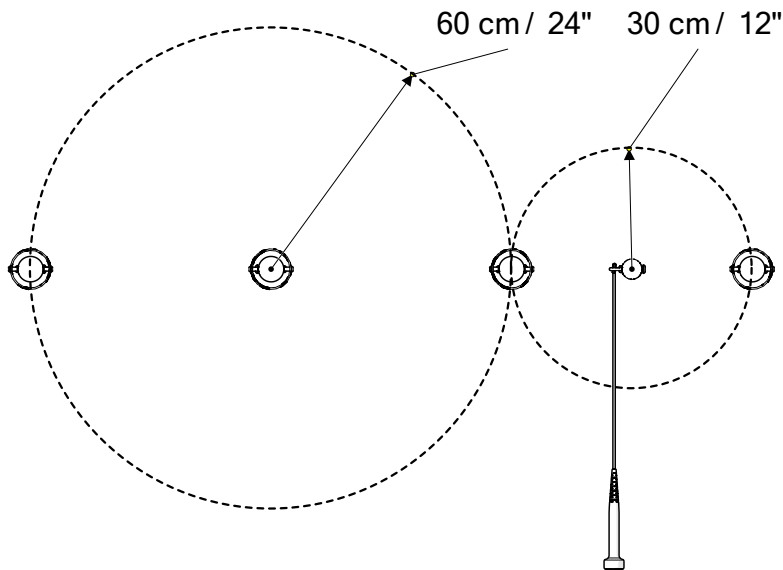

Part Reference	Description
PP-COLO-ST-11-GR	Colossus Chimes (Set of 11) - Silver (Ground Fix)

Check Risk Assessment

Packages

		L	W	H	Weight	Net
x1	904384	245cm / 96"	13cm / 5"	13cm / 5"	12kg / 26lbs	
x1	904385	235cm / 92.5"	13cm / 5"	13cm / 5"	12kg / 26lbs	
x1	904386	225cm / 88.5"	13cm / 5"	13cm / 5"	11kg / 24lbs	
x1	904387	205cm / 81"	13cm / 5"	13cm / 5"	11kg / 24lbs	
x1	904388	195cm / 78"	13cm / 5"	13cm / 5"	10kg / 22lbs	
x1	904389	190cm / 75"	13cm / 5"	13cm / 5"	10kg / 22lbs	
x1	904390	185cm / 73"	13cm / 5"	13cm / 5"	9kg / 20lbs	
x1	904391	180cm / 71"	13cm / 5"	13cm / 5"	9kg / 20lbs	
x1	904392	175cm / 69"	13cm / 5"	13cm / 5"	8kg / 18lbs	
x1	904393	170cm / 67"	13cm / 5"	13cm / 5"	8kg / 18lbs	
x1	904394	165cm / 65"	13cm / 5"	13cm / 5"	7kg / 15lbs	
x3	904395	93cm / 37"	19cm / 7.5"	7cm / 3"	10kg / 22lbs	
x1	904396	93cm / 37"	19cm / 7.5"	7cm / 3"	10kg / 22lbs	
x2	904397	187cm / 73.5"	12.5cm / 5"	12.5cm / 5"	6kg / 13lbs	

Tools required (not supplied)

¼" Bit Driver Ratchet

11/16" / 17mm Spanner

Spirit level

Tape Measure

Packages

Spares available from
percussionplay.com or
from your local distributor

904384	904385	904386	904387	904388	904389	904390	904391	904392
								
① x1	② x1	③ x1	④ x1	⑤ x1	⑥ x1	⑦ x1	⑧ x1	⑨ x1
 C3	 D3	 E3	 G3	 A3	 C4	 D4	 E4	 G4