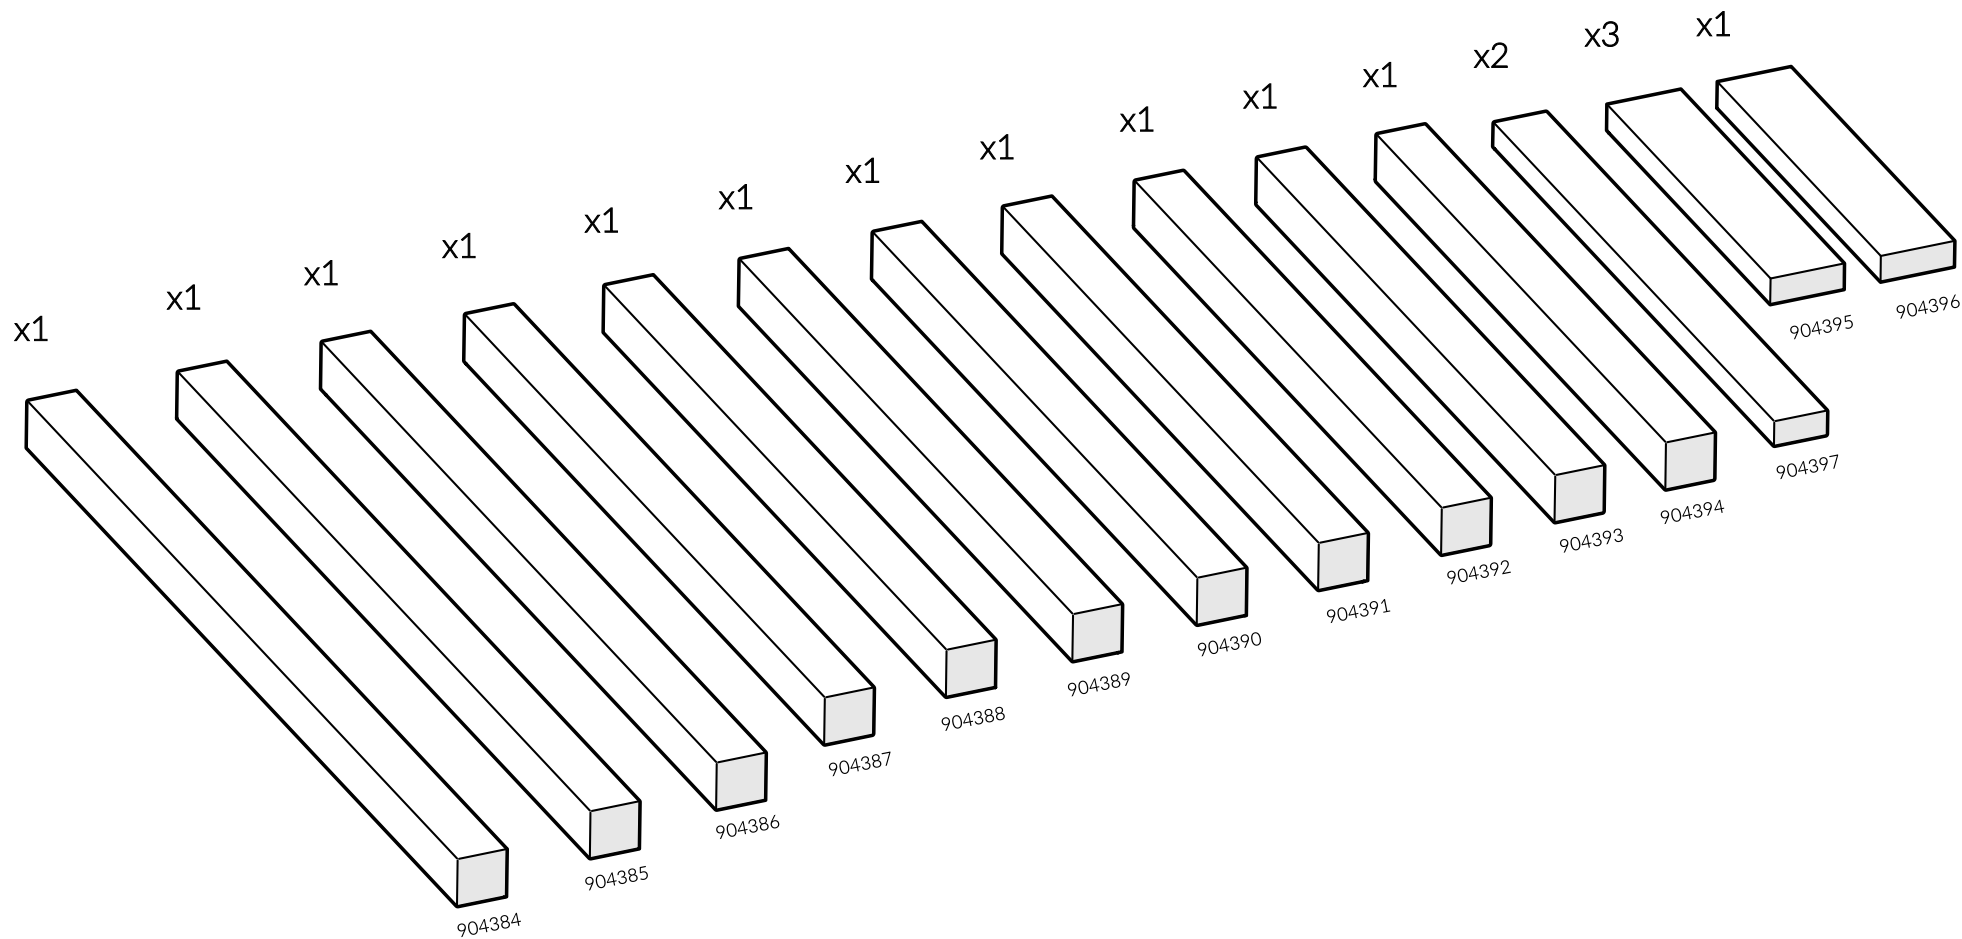

Part Reference	Description
PP-COLO-ST-11-GR	Colossus Chimes (Set of 11) - Silver (Ground Fix)

Check Risk Assessment

Packages

		L	W	H	Weight	Net
x1	904384	245cm / 96"	13cm / 5"	13cm / 5"	12kg / 26lbs	
x1	904385	235cm / 92.5"	13cm / 5"	13cm / 5"	12kg / 26lbs	
x1	904386	225cm / 88.5"	13cm / 5"	13cm / 5"	11kg / 24lbs	
x1	904387	205cm / 81"	13cm / 5"	13cm / 5"	11kg / 24lbs	
x1	904388	195cm / 78"	13cm / 5"	13cm / 5"	10kg / 22lbs	
x1	904389	190cm / 75"	13cm / 5"	13cm / 5"	10kg / 22lbs	
x1	904390	185cm / 73"	13cm / 5"	13cm / 5"	9kg / 20lbs	
x1	904391	180cm / 71"	13cm / 5"	13cm / 5"	9kg / 20lbs	
x1	904392	175cm / 69"	13cm / 5"	13cm / 5"	8kg / 18lbs	
x1	904393	170cm / 67"	13cm / 5"	13cm / 5"	8kg / 18lbs	
x1	904394	165cm / 65"	13cm / 5"	13cm / 5"	7kg / 15lbs	
x3	904395	93cm / 37"	19cm / 7.5"	7cm / 3"	10kg / 22lbs	
x1	904396	93cm / 37"	19cm / 7.5"	7cm / 3"	10kg / 22lbs	
x2	904397	187cm / 73.5"	12.5cm / 5"	12.5cm / 5"	6kg / 13lbs	

Tools required (not supplied)

¼" Bit Driver Ratchet

11/16" / 17mm Spanner

Spirit level

Tape Measure

Packages

Spares available from
percussionplay.com or
from your local distributor

904384	904385	904386	904387	904388	904389	904390	904391	904392
								
① x1	② x1	③ x1	④ x1	⑤ x1	⑥ x1	⑦ x1	⑧ x1	⑨ x1
 C3	 D3	 E3	 G3	 A3	 C4	 D4	 E4	 G4

1. x11

x2

x2 TX45

A		x11
B		x11

1.1

1.2

2. x11

2.1