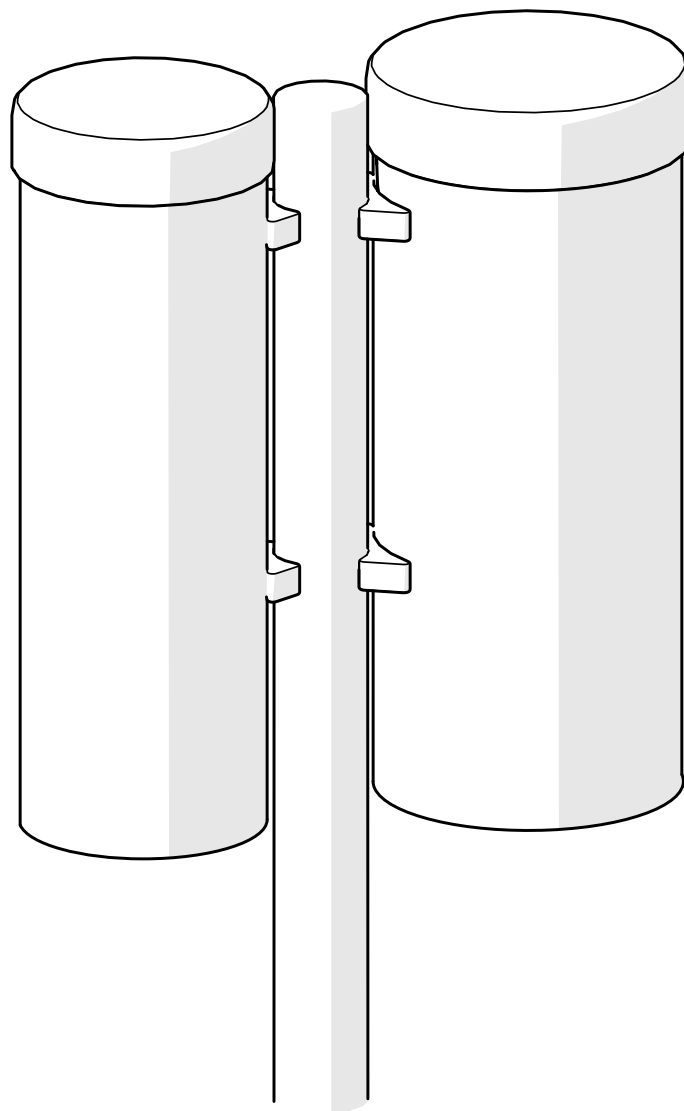

percussionplay.com

info@percussionplay.com

UK
[01730 235 180](tel:01730235180)

USA & CAN
[+1 (866) 882 9170](tel:+18668829170)

EUR & ROW
[+44 1730 235 180](tel:+441730235180)