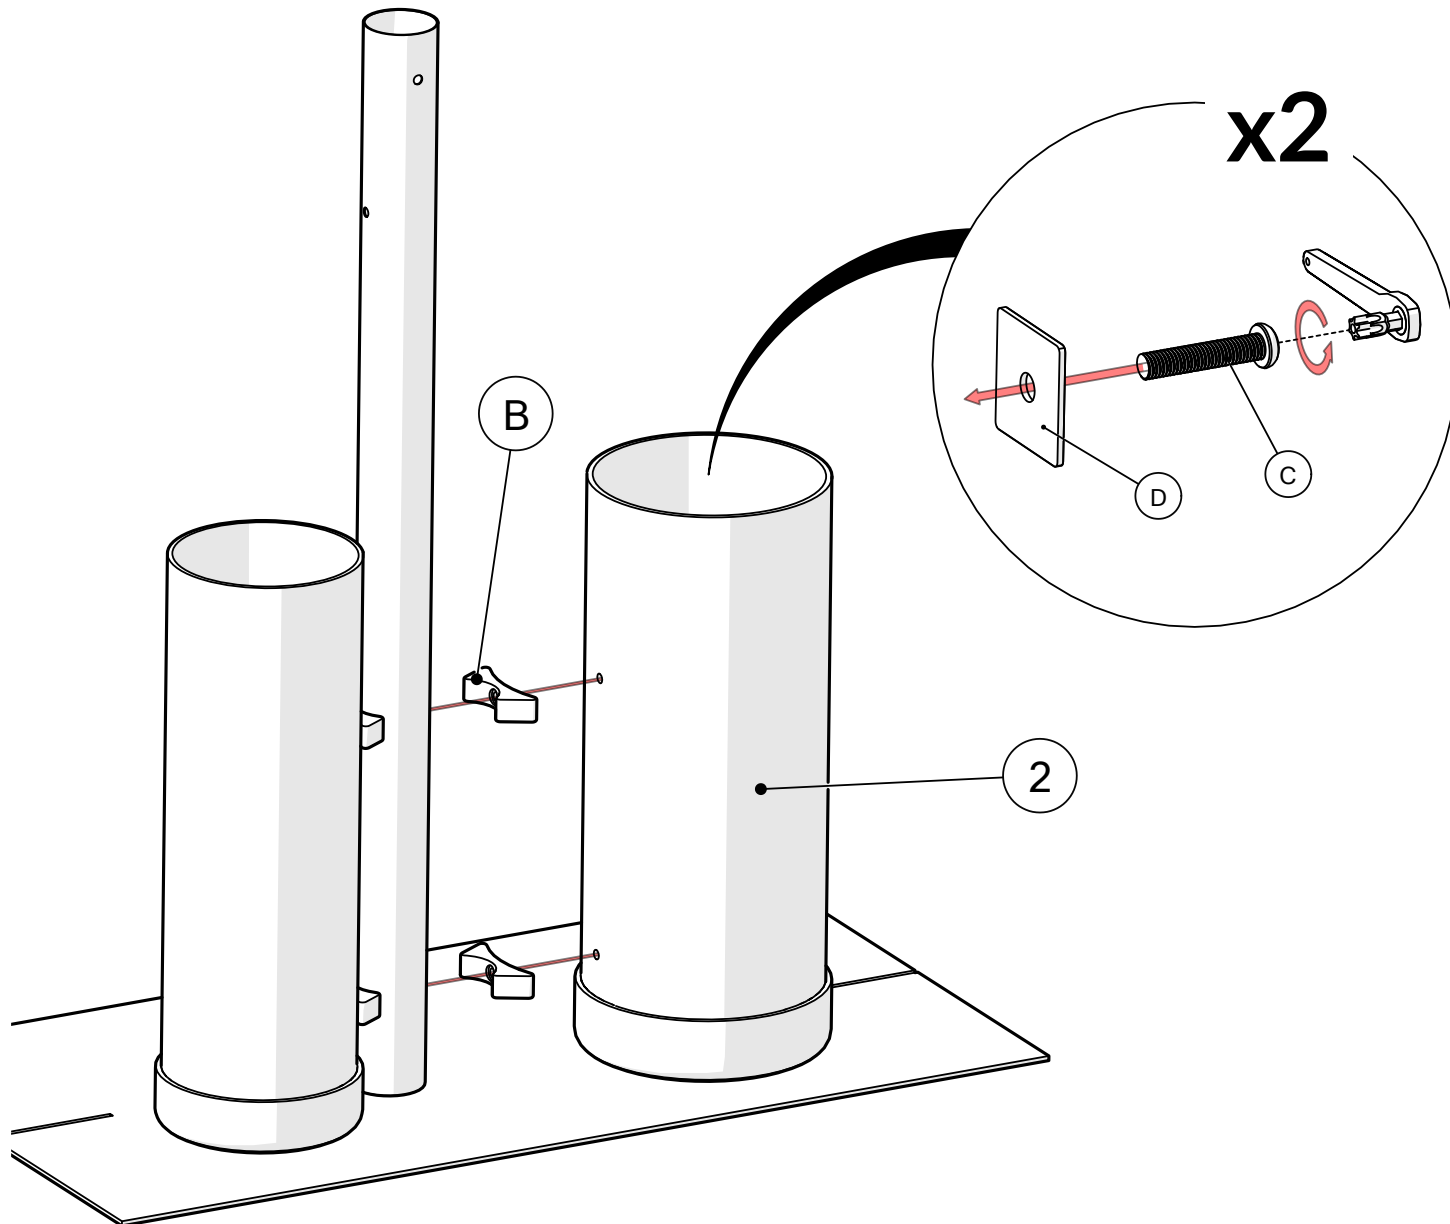

Tools required (not supplied)

¼" Bit Driver Ratchet

11/16" / 17mm Spanner

Spirit level

Tape Measure

<p>900943 - S 900944 - M 900945 - L</p>	
<p>(A) x2 600733</p> 	<p>(1) x1 Ø 20cm/8"</p> 
<p>(B) x2 600732</p> 	<p>(2) x1 Ø 25cm/10"</p> 
<p>(C) x4 500572</p> 	<p>TX45 x1 500720</p> 
<p>(D) x4 500685</p> 	

<p>900942</p>	
<p>(3) x1 801800</p> 	
<p>(E) x4 500457</p> 	<p>(F) x2 500627</p>

Not to scale

1.

TX45

A		x2
C		x2
D		x2

2.

TX45

B		x2
C		x2
D		x2