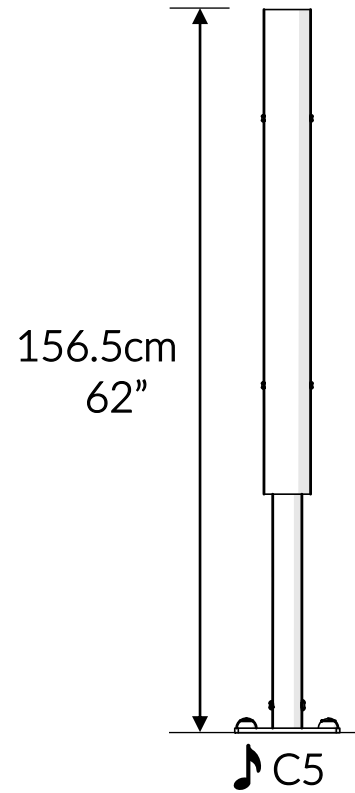

Part Reference	Description
PP-COLO-ST-11-SU	Colossus Chimes (Set of 11) - Silver (Surface Fix)

Check Risk Assessment

Packages

		L	W	H	Weight	Net
x1	904384	245cm / 96"	13cm / 5"	13cm / 5"	12kg / 26.5lbs	
x1	904385	235cm / 92.5"	13cm / 5"	13cm / 5"	12kg / 26.5lbs	
x1	904386	225cm / 88.5"	13cm / 5"	13cm / 5"	11kg / 24lbs	
x1	904387	205cm / 81"	13cm / 5"	13cm / 5"	11kg / 24lbs	
x1	904388	195cm / 77"	13cm / 5"	13cm / 5"	10kg / 22lbs	
x1	904389	190cm / 75"	13cm / 5"	13cm / 5"	10kg / 22lbs	
x1	904390	185cm / 73"	13cm / 5"	13cm / 5"	9kg / 20lbs	
x1	904391	180cm / 71"	13cm / 5"	13cm / 5"	9kg / 20lbs	
x1	904392	175cm / 69"	13cm / 5"	13cm / 5"	8kg / 17.5lbs	
x1	904393	170cm / 67"	13cm / 5"	13cm / 5"	8kg / 17.5lbs	
x1	904394	165cm / 65"	13cm / 5"	13cm / 5"	7kg / 15.5lbs	
x11	902168	32cm / 12.5"	23cm / 9"	23cm / 9"	6kg / 13lbs	
x4	902173	32cm / 12.5"	23cm / 9"	23cm / 9"	6kg / 13lbs	
x2	904398	187cm / 73.5"	12.5cm / 5"	12.5cm / 5"	4kg / 9lbs	

904393	904394
	
<p>⑩ x1</p> <p>A4</p>	<p>⑪ x1</p> <p>C5</p>

902168	x11
<p>⑫ x1</p> <p>801896</p> 	
<p>Ⓐ x1</p> <p>500572</p> 	
<p>Ⓑ x1</p> <p>500613</p> 	
<p>Ⓓ x4</p> <p>601543</p> 	
<p>Ⓔ x4</p> <p>601542</p> 	
<p>TX45 x2</p> <p>500720</p> 	

902173	x4
<p>⑬ x1</p> <p>801916</p> 	
<p>Ⓒ x1</p> <p>501196</p> 	
<p>Ⓑ x1</p> <p>500613</p> 	
<p>Ⓓ x4</p> <p>601543</p> 	
<p>Ⓔ x4</p> <p>601542</p> 	
<p>TX45 x2</p> <p>500720</p> 	

904398	x2
	
<p>⑭ x2</p> <p>602884 900831</p>	

Not to scale

1. x11

1.1

A		x11
B		x11

2. x4

2.1

x2

x2 TX45