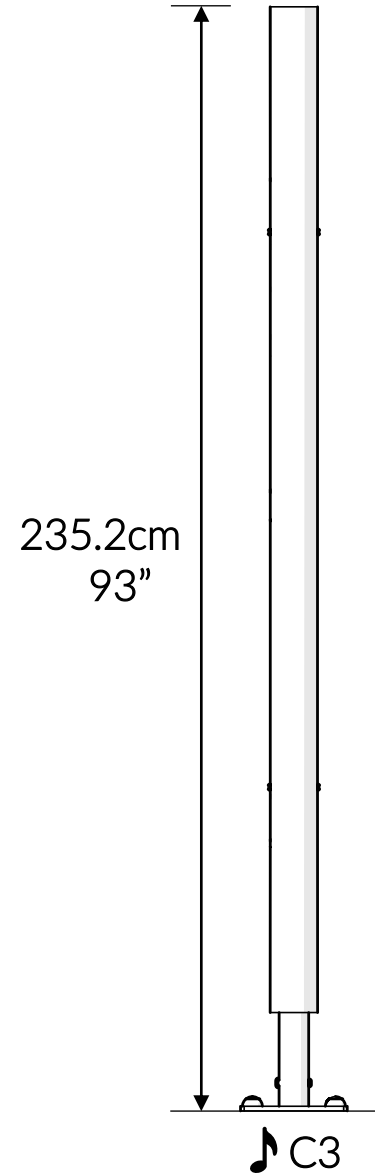

Part Reference	Description
PP-COLO-ST-11-SU	Colossus Chimes (Set of 11) - Silver (Surface Fix)

Check Risk Assessment

Packages

		L	W	H	Weight	Net
x1	904384	245cm / 96"	13cm / 5"	13cm / 5"	12kg / 26.5lbs	
x1	904385	235cm / 92.5"	13cm / 5"	13cm / 5"	12kg / 26.5lbs	
x1	904386	225cm / 88.5"	13cm / 5"	13cm / 5"	11kg / 24lbs	
x1	904387	205cm / 81"	13cm / 5"	13cm / 5"	11kg / 24lbs	
x1	904388	195cm / 77"	13cm / 5"	13cm / 5"	10kg / 22lbs	
x1	904389	190cm / 75"	13cm / 5"	13cm / 5"	10kg / 22lbs	
x1	904390	185cm / 73"	13cm / 5"	13cm / 5"	9kg / 20lbs	
x1	904391	180cm / 71"	13cm / 5"	13cm / 5"	9kg / 20lbs	
x1	904392	175cm / 69"	13cm / 5"	13cm / 5"	8kg / 17.5lbs	
x1	904393	170cm / 67"	13cm / 5"	13cm / 5"	8kg / 17.5lbs	
x1	904394	165cm / 65"	13cm / 5"	13cm / 5"	7kg / 15.5lbs	
x11	902168	32cm / 12.5"	23cm / 9"	23cm / 9"	6kg / 13lbs	
x4	902173	32cm / 12.5"	23cm / 9"	23cm / 9"	6kg / 13lbs	
x2	904398	187cm / 73.5"	12.5cm / 5"	12.5cm / 5"	4kg / 9lbs	

Tools required (not supplied)

¼" Bit Driver Ratchet

Tape Measure

Packages

Spares available from
percussionplay.com or
from your local distributor

904384	904385	904386	904387	904388	904389	904390	904391	904392
								
① x1	② x1	③ x1	④ x1	⑤ x1	⑥ x1	⑦ x1	⑧ x1	⑨ x1
								

904393	904394
	
<p>⑩ x1</p> <p>A4</p>	<p>⑪ x1</p> <p>C5</p>

902168	x11
<p>⑫ x1</p> <p>801896</p> 	
<p>Ⓐ x1</p> <p>500572</p> 	
<p>Ⓑ x1</p> <p>500613</p> 	
<p>Ⓓ x4</p> <p>601543</p> 	
<p>Ⓔ x4</p> <p>601542</p> 	
<p>TX45 x2</p> <p>500720</p> 	

902173	x4
<p>⑬ x1</p> <p>801916</p> 	
<p>Ⓒ x1</p> <p>501196</p> 	
<p>Ⓑ x1</p> <p>500613</p> 	
<p>Ⓓ x4</p> <p>601543</p> 	
<p>Ⓔ x4</p> <p>601542</p> 	
<p>TX45 x2</p> <p>500720</p> 	

904398	x2
	
<p>⑭ x2</p> <p>602884 900831</p>	