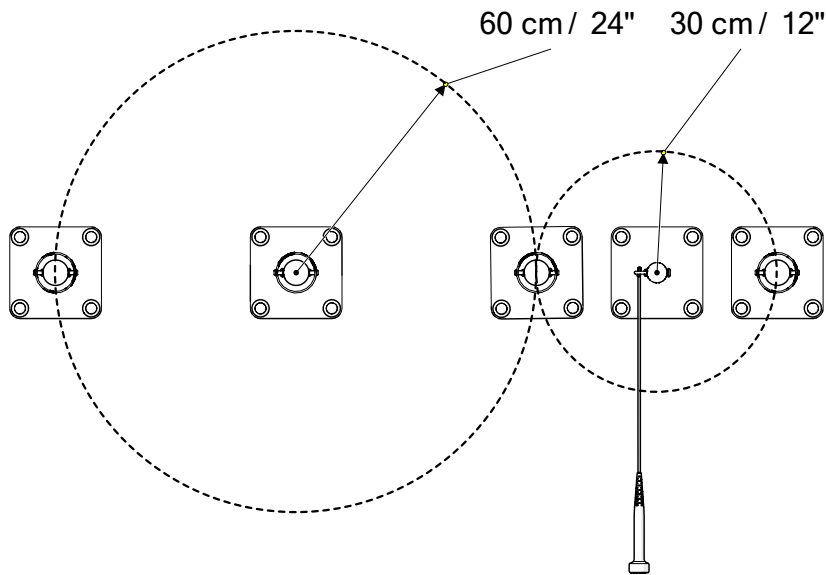

Part Reference	Description
PP-COLO-ST-11-SU	Colossus Chimes (Set of 11) - Silver (Surface Fix)

Check Risk Assessment

Packages

		L	W	H	Weight	Net
x1	904384	245cm / 96"	13cm / 5"	13cm / 5"	12kg / 26.5lbs	
x1	904385	235cm / 92.5"	13cm / 5"	13cm / 5"	12kg / 26.5lbs	
x1	904386	225cm / 88.5"	13cm / 5"	13cm / 5"	11kg / 24lbs	
x1	904387	205cm / 81"	13cm / 5"	13cm / 5"	11kg / 24lbs	
x1	904388	195cm / 77"	13cm / 5"	13cm / 5"	10kg / 22lbs	
x1	904389	190cm / 75"	13cm / 5"	13cm / 5"	10kg / 22lbs	
x1	904390	185cm / 73"	13cm / 5"	13cm / 5"	9kg / 20lbs	
x1	904391	180cm / 71"	13cm / 5"	13cm / 5"	9kg / 20lbs	
x1	904392	175cm / 69"	13cm / 5"	13cm / 5"	8kg / 17.5lbs	
x1	904393	170cm / 67"	13cm / 5"	13cm / 5"	8kg / 17.5lbs	
x1	904394	165cm / 65"	13cm / 5"	13cm / 5"	7kg / 15.5lbs	
x11	902168	32cm / 12.5"	23cm / 9"	23cm / 9"	6kg / 13lbs	
x4	902173	32cm / 12.5"	23cm / 9"	23cm / 9"	6kg / 13lbs	
x2	904398	187cm / 73.5"	12.5cm / 5"	12.5cm / 5"	4kg / 9lbs	

Tools required (not supplied)

¼" Bit Driver Ratchet

Tape Measure

Packages

Spares available from
percussionplay.com or
from your local distributor

904384	904385	904386	904387	904388	904389	904390	904391	904392
								
① x1	② x1	③ x1	④ x1	⑤ x1	⑥ x1	⑦ x1	⑧ x1	⑨ x1
								