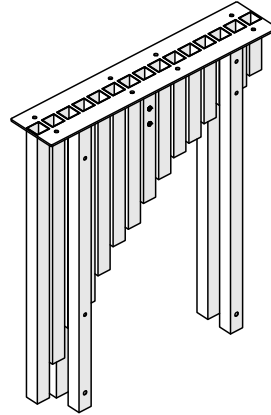

Part Reference	Description
PP-CAPE-GR	Capella (Ground Fix)

Check Risk Assessment

Packages

x1

x1

		L	W	H	Weight	Net
x1	903132	80cm / 31"	70cm / 27.5"	10cm / 4"	20kg / 44lbs	
x1	904456	95cm / 37"	80cm / 31"	15cm / 6"	31kg / 68lbs	

903132

① x1

Ⓐ x8
501204

② x2
900845

Ⓑ x8
500614

TX45 x1
500720

TX40 x1
500474

TX30 x1
500473

904456

③ x1
803648

Ⓒ x2
603150

Ⓓ x4
500746

Ⓔ x4
500682

Ⓕ x2
500627

Ⓖ x8
500457

④ x4

1.

1.1

1

3

x2

x2 TX40

A		x8
B		x8

1.2