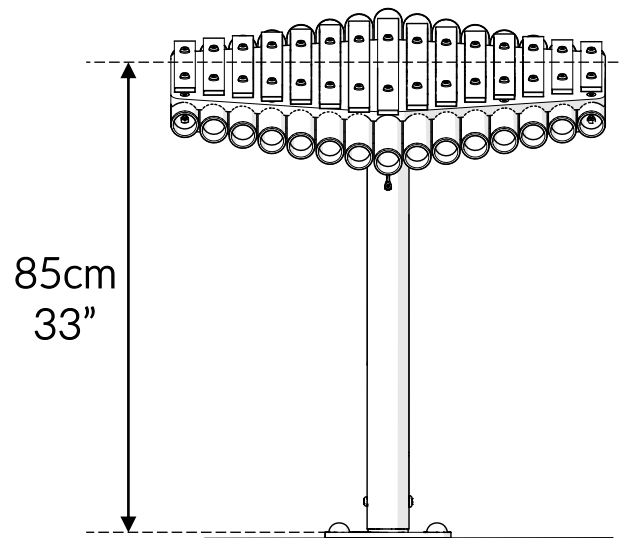

Part Reference	Description
PP-SANS-BL-SD-SU	Sansa-Rimba - Bellatta (Surface Fix)
PP-SANS-MY-SD-SU	Sansa-Rimba - Mysteria (Surface Fix)
PP-SANS-SA-SD-SU	Sansa-Rimba - Saxata (Surface Fix)
PP-SANS-RB-SD-SU	Sansa-Rimba - Rainbow (Surface Fix)

## Packages

x1

x1

x1

		L	W	H	Weight	Net
x1	900288 900289 905233 905234	80cm / 31.5"	70cm / 27.5"	12cm / 5"	15kg / 33lbs	
x1	901014	120cm / 47"	13cm / 5"	11cm / 4"	5kg / 11lbs	
x1	900884	23cm / 9"	23cm / 9"	31cm / 12"	6kg / 13lbs	

Ⓑ x4  
500673

x1  
TX30  
500473

Ⓒ x4  
600707

② x2  
900837

Ⓓ x4  
600708

901014

③ x1  
802218

Ⓘ x1  
603150