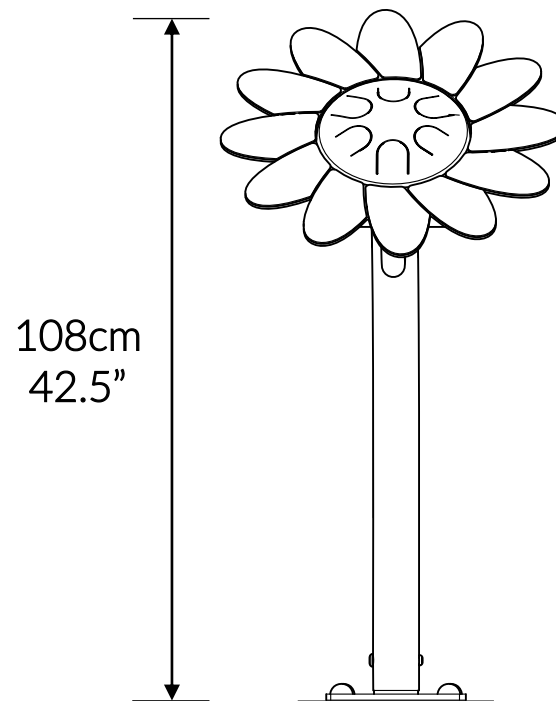

Part Reference	Description
PP-DAIS-A-MI-SU	Daisy Petal Drum (A-Minor) (Surface Fix)
PP-SUNF-C-PY-SU	Sunflower Petal Drum (C-Pygmy) (Surface Fix)
PP-FGMN-C-MA-SU	Forget-Me-Not Petal Drum (C-Major) (Surface Fix)
PP-POPP-A-AK-SU	Poppy Petal Drum (A-Akebono) (Surface Fix)

### Packages

		L	W	H	Weight	Net
x1	903953 - Daisy 903954 - Sunflower 903955 - Poppy 903956 - Forget Me Not	60cm / 24"	60cm / 24"	14cm / 5.5"	9kg / 20lbs	
x1	904105	142cm / 56"	40cm / 16"	36cm / 14"	15kg / 33lbs	
x1	900884	32cm / 12.5"	23cm / 9"	23cm / 9"	6kg / 13lbs	

### Tools required (not supplied)

¼" Bit Driver Ratchet

x2

Tape Measure

<p>903953 - Daisy 903954 - Sunflower 903955 - Poppy 903956 - Forget Me Not</p>		<p>904105</p> 	<p>900884</p>
<p>① x1</p> <p>803862 (Poppy) 803863 (Daisy) 803864 (FMN) 803865 (Sunflower)</p> 	<p>③ x2</p> <p>903952</p> 	<p>TX30 x1</p> <p>500473</p> 	<p>④ x1</p> <p>800878</p> 
<p>② x1</p> <p>804757</p>	<p>TX40 x1</p> <p>500474</p> 	<p>⑤ x1</p> <p>500667</p> 	<p>⑥ x1</p> <p>500613</p> 
<p>④ x3</p> <p>603898</p> 	<p>⑦ x3</p> <p>504629</p> 	<p>⑦ x4</p> <p>601543</p> 	<p>⑧ x4</p> <p>601542</p> 
<p>⑤ x2</p> <p>603150</p> 	<p>⑧ x4</p> <p>500746</p> 	<p>TX45 x2</p> <p>500720</p> 	<p>Not to scale</p>

## 2.2

A		x3
B		x3