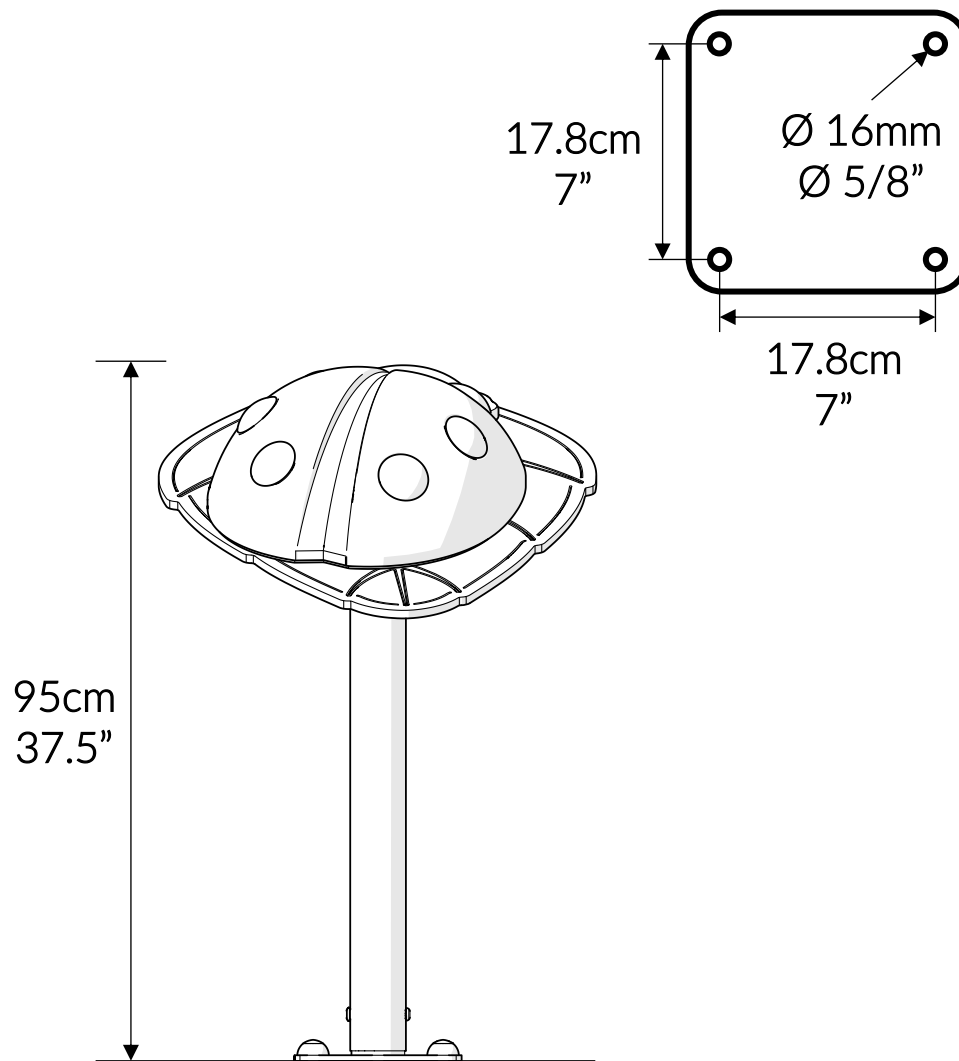

Part Reference	Description
PP-LADY-SF	Ladybug (Surface Fix)

Check Risk Assessment

Packages

x1

x1

x1

		L	W	H	Weight	Net
x1	914133	75cm / 29.5"	75cm / 29.5"	25cm / 10"	7kg / 15.5lbs	
x1	914794	120cm / 47"	13cm / 5"	11cm / 4"	5kg / 11lbs	
x1	900884	32cm / 12.5"	23cm / 9"	23cm / 9"	6kg / 13lbs	

Tools required (not supplied)

¼" Bit Driver Ratchet

x2

Spirit level

Tape Measure

914133		914794	900884	
<p>① x1</p> 	<p>④ x1 614487</p> 	<p>② x1 814228</p> 	<p>③ x1 800878</p> 	
<p>TX40 x1 500474</p> 			<p>Ⓐ x1 500667</p> 	
<p>Ⓔ x4 500681</p> 	<p>Ⓕ x4 500673</p> 		<p>Ⓑ x1 500613</p> 	
			<p>Ⓒ x4 601543</p> 	
			<p>Ⓓ x4 601542</p> 	
			<p>TX45 x2 500720</p> 	