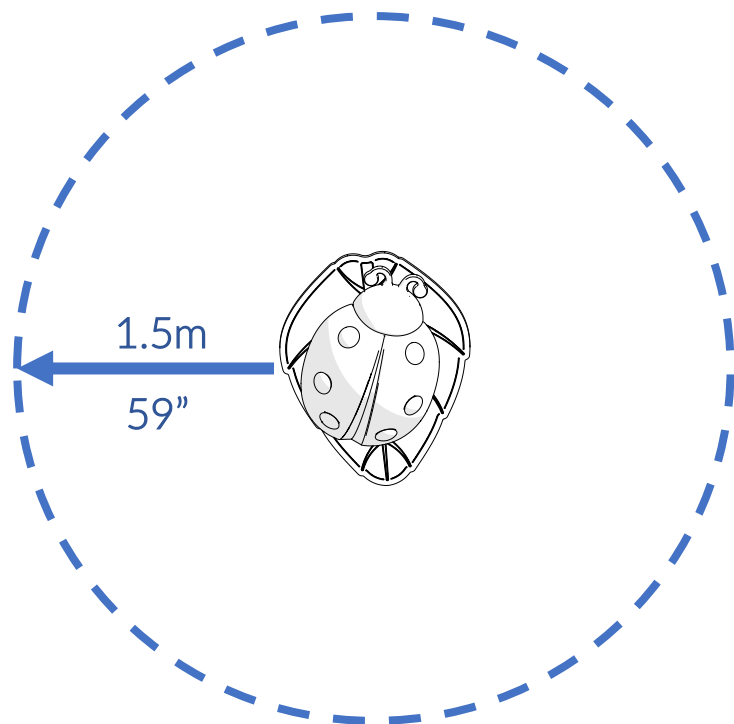

Part Reference	Description
PP-LADY-SF	Ladybug (Surface Fix)

Check Risk Assessment

Packages

x1

x1

x1

		L	W	H	Weight	Net
x1	914133	75cm / 29.5"	75cm / 29.5"	25cm / 10"	7kg / 15.5lbs	
x1	914794	120cm / 47"	13cm / 5"	11cm / 4"	5kg / 11lbs	
x1	900884	32cm / 12.5"	23cm / 9"	23cm / 9"	6kg / 13lbs	

Tools required (not supplied)

¼" Bit Driver Ratchet

x2

Spirit level

Tape Measure

914133		914794	900884	
<p>① x1</p> 	<p>④ x1 614487</p> 	<p>② x1 814228</p> 	<p>③ x1 800878</p> 	
<p>TX40 x1 500474</p> 			<p>Ⓐ x1 500667</p> 	
<p>Ⓔ x4 500681</p> 	<p>Ⓕ x4 500673</p> 		<p>Ⓑ x1 500613</p> 	
			<p>Ⓒ x4 601543</p> 	
			<p>Ⓓ x4 601542</p> 	
			<p>TX45 x2 500720</p> 	