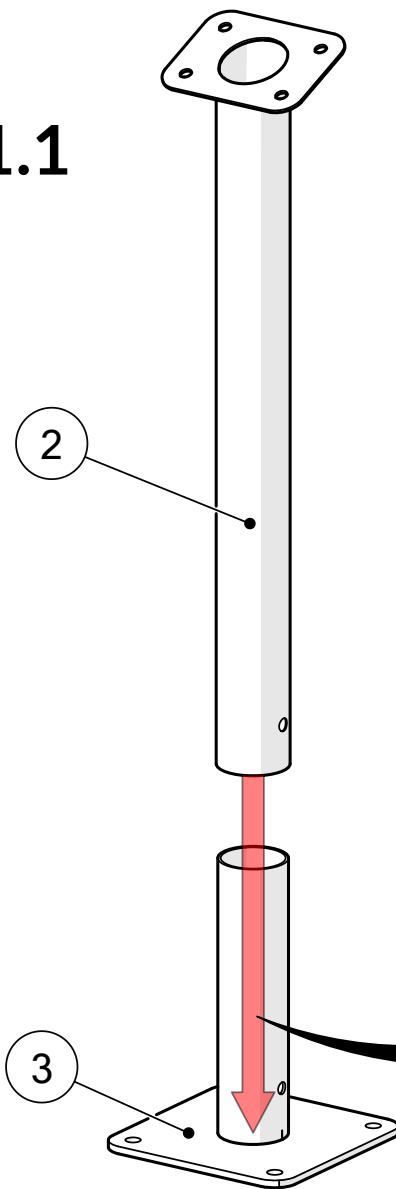

Part Reference	Description
PP-LADY-SF	Ladybug (Surface Fix)

Check Risk Assessment

Packages

x1

x1

x1

		L	W	H	Weight	Net
x1	914133	75cm / 29.5"	75cm / 29.5"	25cm / 10"	7kg / 15.5lbs	
x1	914794	120cm / 47"	13cm / 5"	11cm / 4"	5kg / 11lbs	
x1	900884	32cm / 12.5"	23cm / 9"	23cm / 9"	6kg / 13lbs	

Tools required (not supplied)

¼" Bit Driver Ratchet

x2

Spirit level

Tape Measure

914133		914794	900884	
<p>① x1</p> 	<p>④ x1 614487</p> 	<p>② x1 814228</p> 	<p>③ x1 800878</p> 	
<p>TX40 x1 500474</p> 			<p>Ⓐ x1 500667</p> 	
<p>Ⓔ x4 500681</p> 	<p>Ⓕ x4 500673</p> 		<p>Ⓑ x1 500613</p> 	
			<p>Ⓒ x4 601543</p> 	
			<p>Ⓓ x4 601542</p> 	
			<p>TX45 x2 500720</p> 	

1.

x2

x2 TX45

A		x1
B		x1

1.1

1.2

2.

2.1