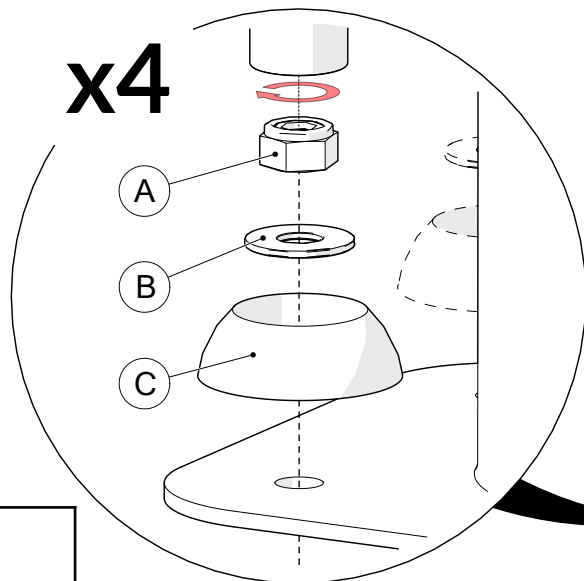

11/16" / 17mm Spanner

Spirit level

Tape Measure

<p>903180 903181 903214 903215</p>	
<p>① x1</p> 	
<p>Ⓐ x4 500676</p> 	<p>Ⓑ x4 500673</p> 
<p>x1 TX30 500473</p> 	<p>Ⓒ x4 600707</p> 
<p>② x2 900837</p> 	<p>Ⓓ x4 600708</p> 

<p>900941</p>	
<p>③ x1 800550</p> 	<p>Not to scale</p>
<p>Ⓔ x4 500457</p> 	
<p>Ⓕ x2 500627</p> 	
<p>Ⓖ x1 603150</p> 	
<p>Ⓗ x2 500746</p> 	

1.

1.1

x4

1.2

x4

A		x4
B		x4
C		x4
D		x4

2.