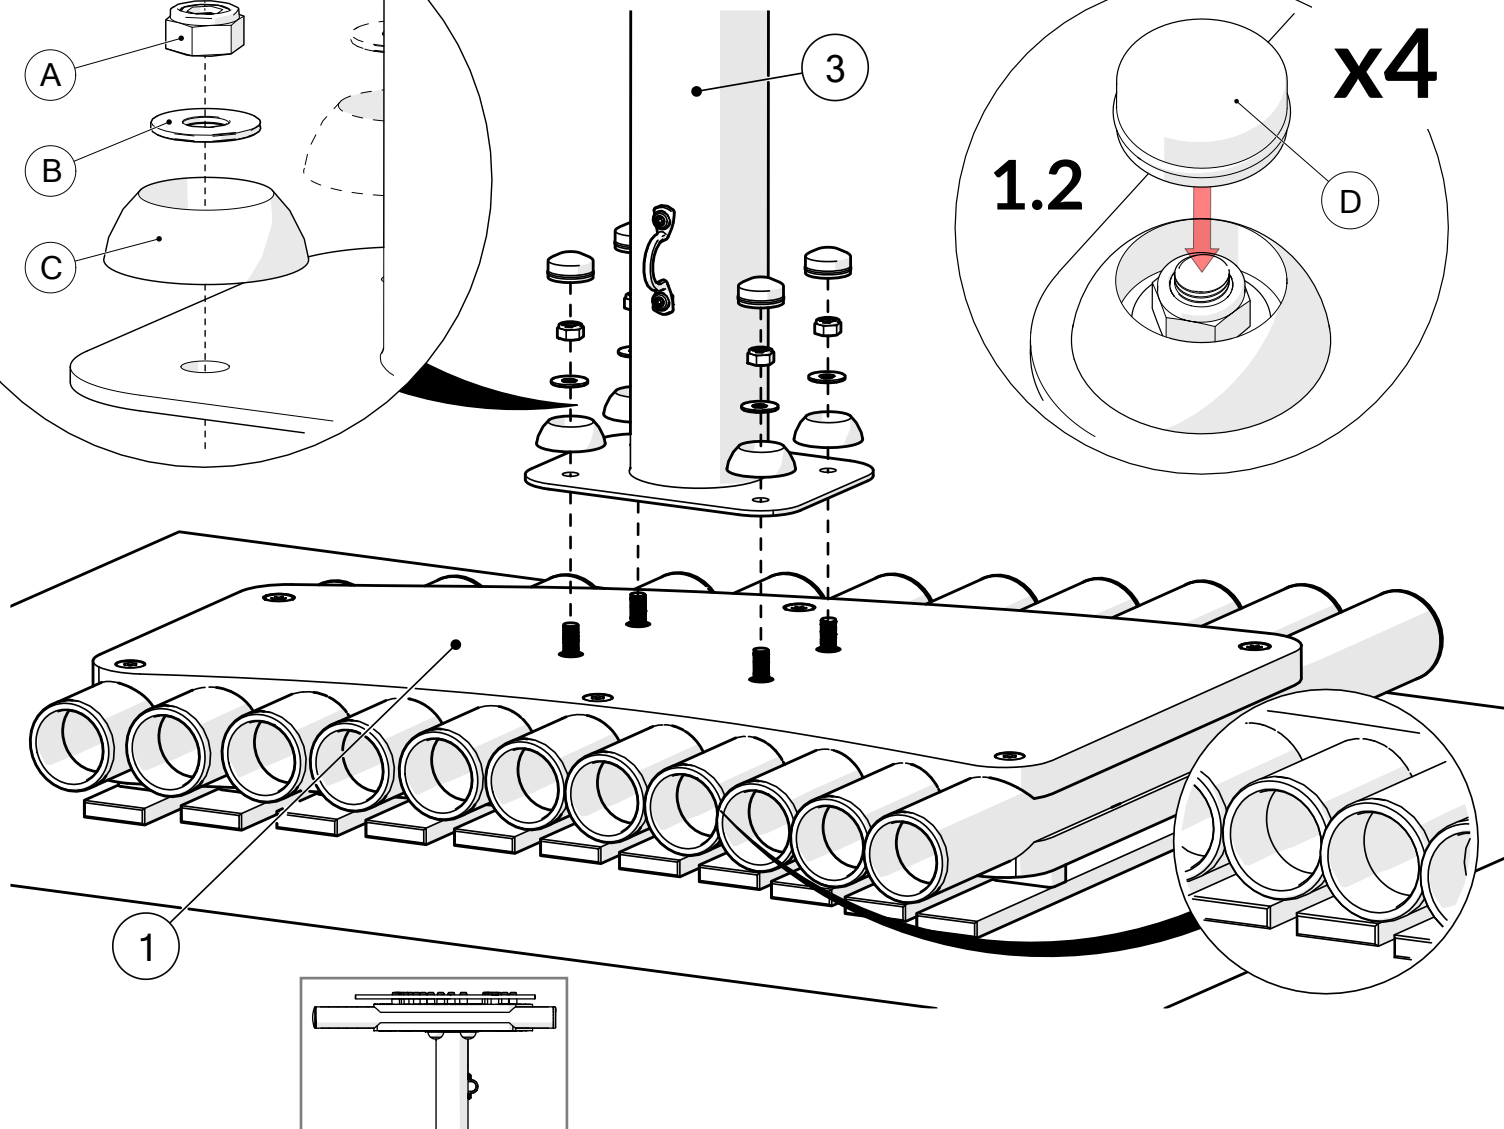

11/16" / 17mm Spanner

Spirit level

Tape Measure

<p>903180 903181 903214 903215</p>	
<p>① x1</p> 	
<p>Ⓐ x4 500676</p> 	<p>Ⓑ x4 500673</p> 
<p>x1 TX30 500473</p> 	<p>Ⓒ x4 600707</p> 
<p>② x2 900837</p> 	<p>Ⓓ x4 600708</p> 

<p>900941</p>	
<p>③ x1 800550</p> 	<p>Not to scale</p>
<p>Ⓔ x4 500457</p> 	
<p>Ⓕ x2 500627</p> 	
<p>Ⓖ x1 603150</p> 	
<p>Ⓗ x2 500746</p> 	

1.

1.1

x4

1.2

x4

A		x4
B		x4
C		x4
D		x4

2.