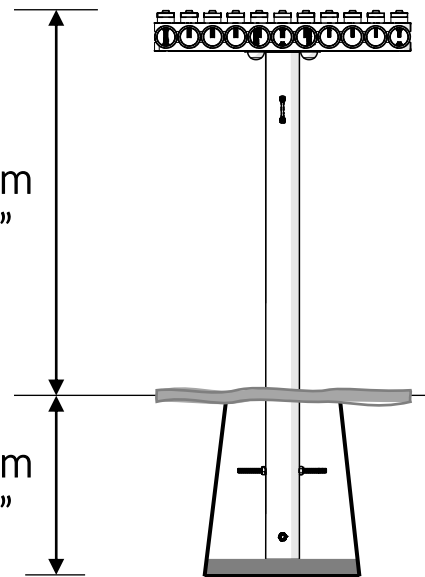

Check Risk Assessment

70cm / 85cm
28" / 33"

55cm / 40cm
22" / 16"

Confirm
height with
client

Packages

903180
903181
903214
903215

x1

900941

x1

		L	W	H	Weight	Net
x1	903180 903181 903214 903215	65cm / 26"	65cm / 26"	12cm / 5"	10kg / 22lbs	
x1	900941	117cm / 46"	18cm / 7"	13cm / 5"	5kg / 11lbs	

Tools required (not supplied)

¼" Bit Driver Ratchet ½" Socket spanner

11/16" / 17mm Spanner

Spirit level

Tape Measure

<p>903180 903181 903214 903215</p>	
<p>① x1</p> 	
<p>Ⓐ x4 500676</p> 	<p>Ⓑ x4 500673</p> 
<p>x1 TX30 500473</p> 	<p>Ⓒ x4 600707</p> 
<p>② x2 900837</p> 	<p>Ⓓ x4 600708</p> 

<p>900941</p>	
<p>③ x1 800550</p> 	<p>Not to scale</p>
<p>Ⓔ x4 500457</p> 	
<p>Ⓕ x2 500627</p> 	
<p>Ⓖ x1 603150</p> 	
<p>Ⓗ x2 500746</p> 	

1.

1.1

x4

1.2

x4

A		x4
B		x4
C		x4
D		x4

2.