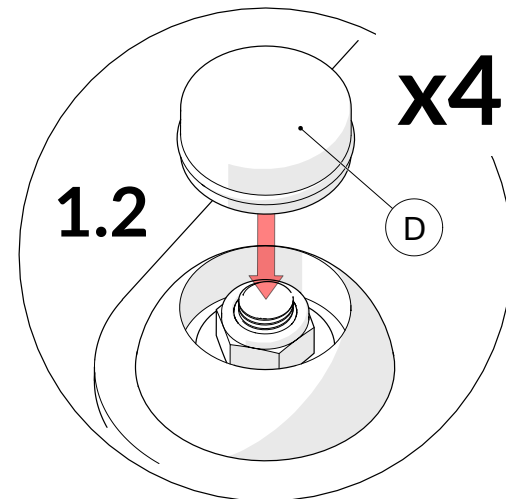

11/16" / 17mm Spanner

Spirit level

Tape Measure

<p>903180 903181 903214 903215</p>	
<p>① x1</p> 	
<p>Ⓐ x4 500676</p> 	<p>Ⓑ x4 500673</p> 
<p>x1 TX30 500473</p> 	<p>Ⓒ x4 600707</p> 
<p>② x2 900837</p> 	<p>Ⓓ x4 600708</p> 

<p>900941</p>	
<p>③ x1 800550</p> 	<p>Not to scale</p>
<p>Ⓔ x4 500457</p> 	
<p>Ⓕ x2 500627</p> 	
<p>Ⓖ x1 603150</p> 	
<p>Ⓗ x2 500746</p> 	

1.

1.1

x4

1.2

x4

A		x4
B		x4
C		x4
D		x4

2.