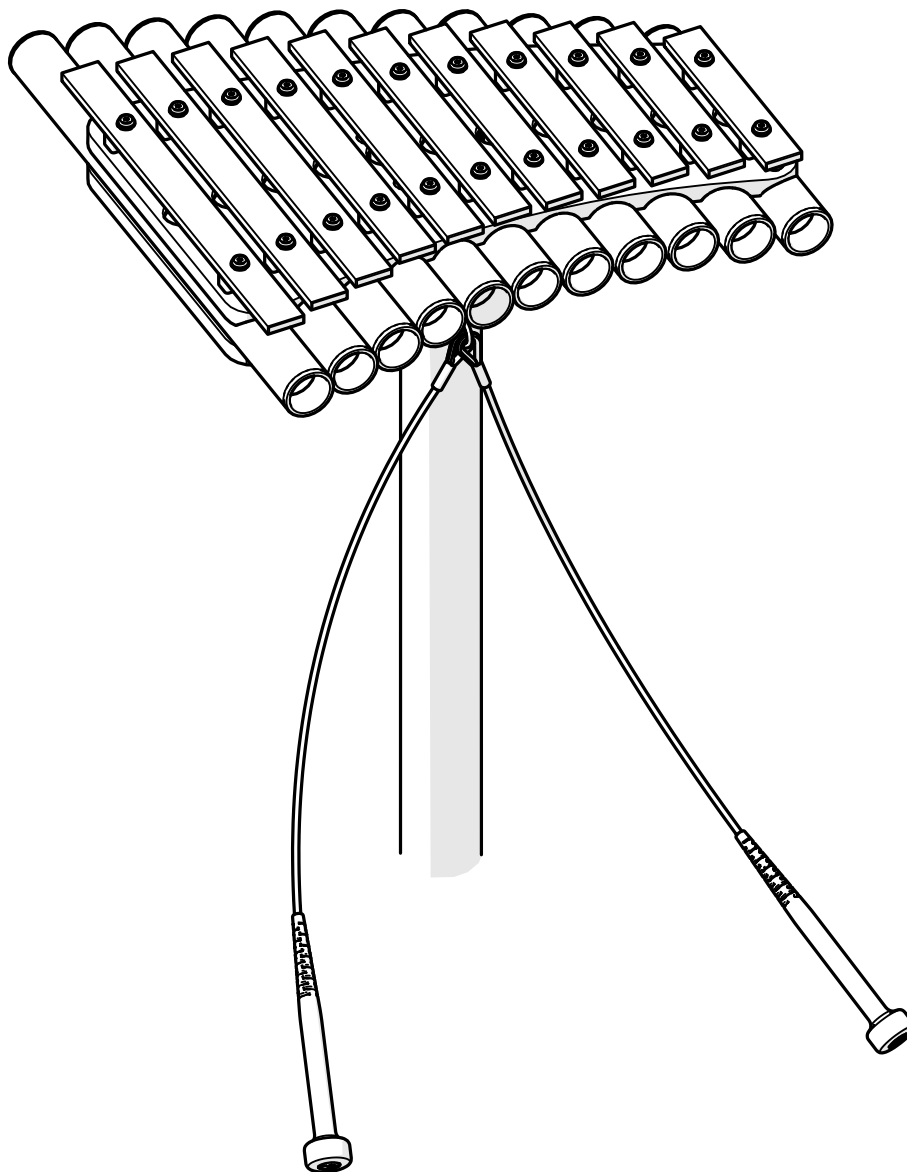

percussionplay.com

info@percussionplay.com

UK
[01730 235 180](tel:01730235180)

USA & CAN
[+1 (866) 882 9170](tel:+18668829170)

EUR & ROW
[+44 1730 235 180](tel:+441730235180)