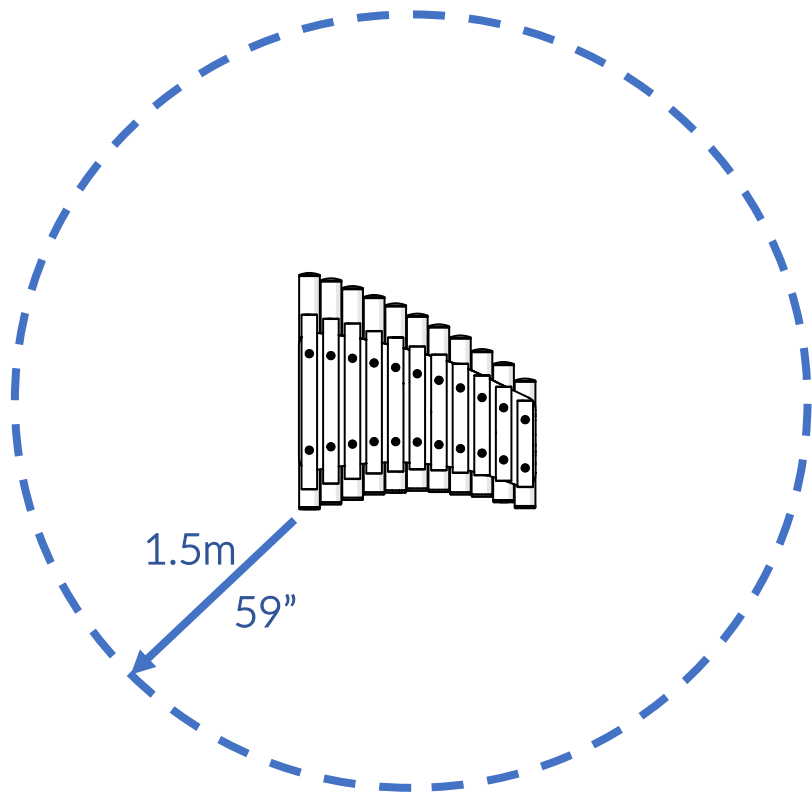

Check Risk Assessment

70cm / 85cm
28" / 33"

55cm / 40cm
22" / 16"

Confirm
height with
client

Packages

903180
903181
903214
903215

x1

900941

x1

		L	W	H	Weight	Net
x1	903180 903181 903214 903215	65cm / 26"	65cm / 26"	12cm / 5"	10kg / 22lbs	
x1	900941	117cm / 46"	18cm / 7"	13cm / 5"	5kg / 11lbs	

Tools required (not supplied)

¼" Bit Driver Ratchet ½" Socket spanner

11/16" / 17mm Spanner

Spirit level

Tape Measure

<p>903180 903181 903214 903215</p>	
<p>① x1</p> 	
<p>Ⓐ x4 500676</p> 	<p>Ⓑ x4 500673</p> 
<p>x1 TX30 500473</p> 	<p>Ⓒ x4 600707</p> 
<p>② x2 900837</p> 	<p>Ⓓ x4 600708</p> 

<p>900941</p>	
<p>③ x1 800550</p> 	<p>Not to scale</p>
<p>Ⓔ x4 500457</p> 	
<p>Ⓕ x2 500627</p> 	
<p>Ⓖ x1 603150</p> 	
<p>Ⓗ x2 500746</p> 	

1.

1.1

x4

1.2

x4

A		x4
B		x4
C		x4
D		x4

2.