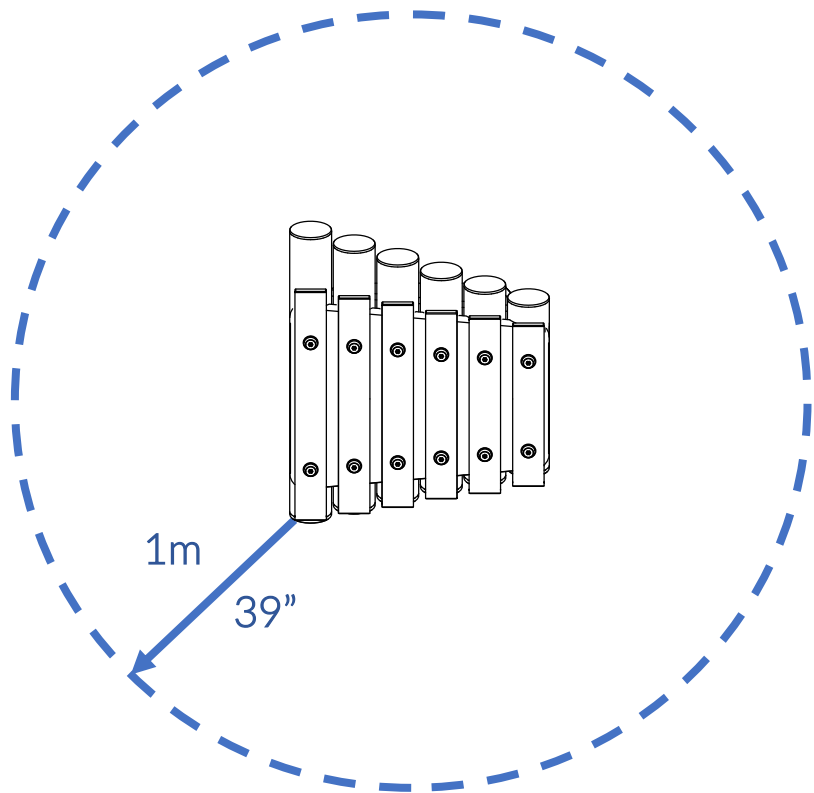

Part Reference	Description
PP-RTME-RB-HD-SU	Rainbow Trio Metallophone (Surface Fix)

Check Risk Assessment

Packages

x1

x1

x1

		L	W	H	Weight	Net
x1	903327	47cm / 18.5"	47cm / 18.5"	26cm / 10"	9kg / 20lbs	
x1	901014	120cm / 47"	10cm / 4"	10cm / 4"	5kg / 11lbs	
x1	900884	23cm / 9"	23cm / 9"	31cm / 12"	6kg / 13lbs	

Tools required (not supplied)

¼" Bit Driver Ratchet

Tape Measure

903327	
 1 x1	 2 x2 900837
A x4 501197 	B x4 500673 
x1 TX30 500473 	C x4 600707 
x1 TX40 500474 	D x4 600708 

901014	
3 x1 802218 	I x1 603150 
J x2 500746 	

900884	
4 x1 800878 	E x1 500667 
F x1 500613 	G x4 601543 
H x4 601542 	TX45 x2 500720 

Not to scale

1.

1.1

1.2

TX40

x4

x4