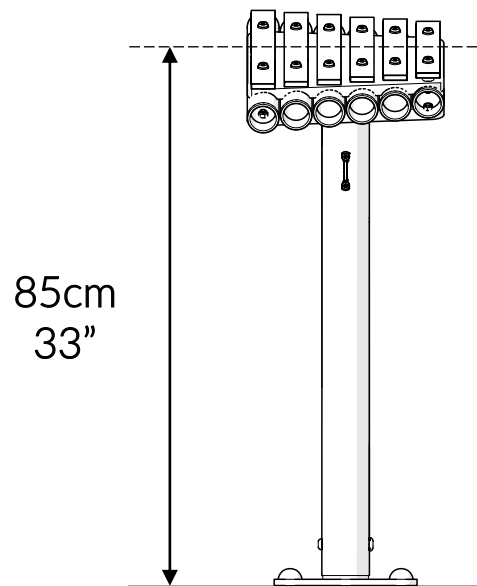

Part Reference	Description
PP-RTME-RB-HD-SU	Rainbow Trio Metallophone (Surface Fix)

Check Risk Assessment

Packages

x1

x1

x1

		L	W	H	Weight	Net
x1	903327	47cm / 18.5"	47cm / 18.5"	26cm / 10"	9kg / 20lbs	
x1	901014	120cm / 47"	10cm / 4"	10cm / 4"	5kg / 11lbs	
x1	900884	23cm / 9"	23cm / 9"	31cm / 12"	6kg / 13lbs	

Tools required (not supplied)

¼" Bit Driver Ratchet

Tape Measure

903327	
 1 x1	 2 x2 900837
A x4 501197 	B x4 500673 
x1 TX30 500473 	C x4 600707 
x1 TX40 500474 	D x4 600708 

901014	
3 x1 802218 	I x1 603150 
J x2 500746 	

900884	
4 x1 800878 	E x1 500667 
F x1 500613 	G x4 601543 
H x4 601542 	TX45 x2 500720 

Not to scale

1.

1.1

1.2

TX40

x4

x4