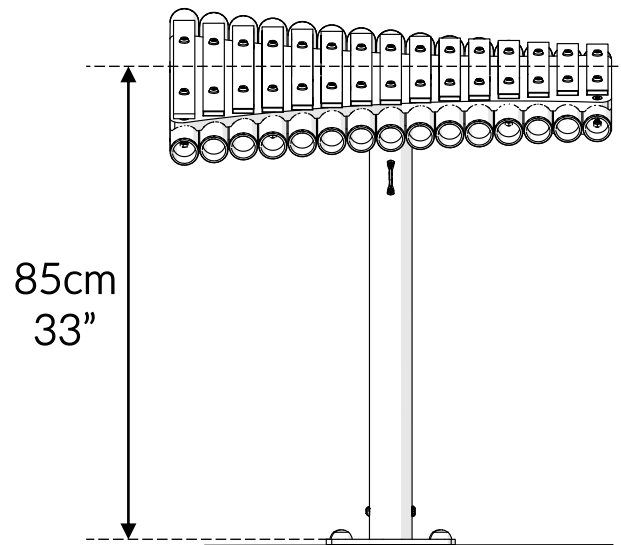

Part Reference	Description
PP-CAVA-SD-SU	Cavatina (Surface Fix)
PP-CAVA-RB-SD-SU	Cavatina - Rainbow (Surface Fix)
PP-CAVA-HD-SU	Heavy Duty Cavatina (Surface Fix)
PP-CAVA-RB-HD-SU	Heavy Duty Cavatina - Rainbow (Surface Fix)

Check Risk Assessment

Packages

x1

x1

x1

		L	W	H	Weight	Net
x1	903184 903185 903186 903187	80cm / 31.5"	70cm / 27.5"	12cm / 5"	15kg / 33lbs	
x1	901014	120cm / 47"	13cm / 5"	11cm / 4"	5kg / 11lbs	
x1	900884	23cm / 9"	23cm / 9"	31cm / 12"	6kg / 13lbs	

Ⓑ x4
500673

x1
TX30
500473

Ⓒ x4
600707

② x2
900837

Ⓓ x4
600708

901014

③ x1
802218

Ⓘ x1
603150

Not to scale

1.

1.1

1.2

A		x4
B		x4
C		x4
D		x4

2.

2.1

x2