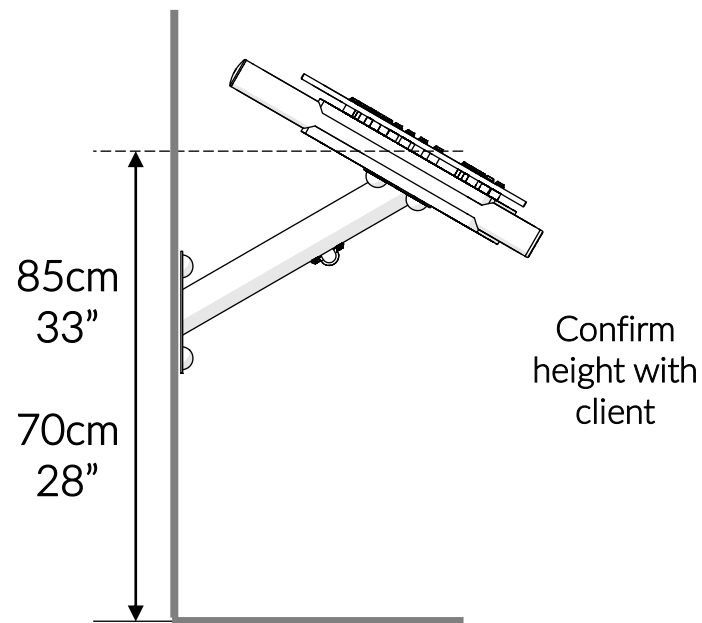

## Packages

x1

x1

		L	W	H	Weight	Net
x1	903180 903181 903214 903215	65cm / 25.5"	65cm / 25.5"	12cm / 5"	10kg / 22lbs	
x1	900642	36cm / 14"	36cm / 14"	36cm / 14"	5kg / 11lbs	

<p>900642</p>	
<p>③ x1 800629</p> 	
<p>Ⓔ x4 600707</p> 	
<p>Ⓕ x4 600708</p> 	
<p>Ⓖ x1 603150</p> 	
<p>Ⓗ x2 500746</p> 	
<p>x1 TX30 500473</p> 	

Not to scale