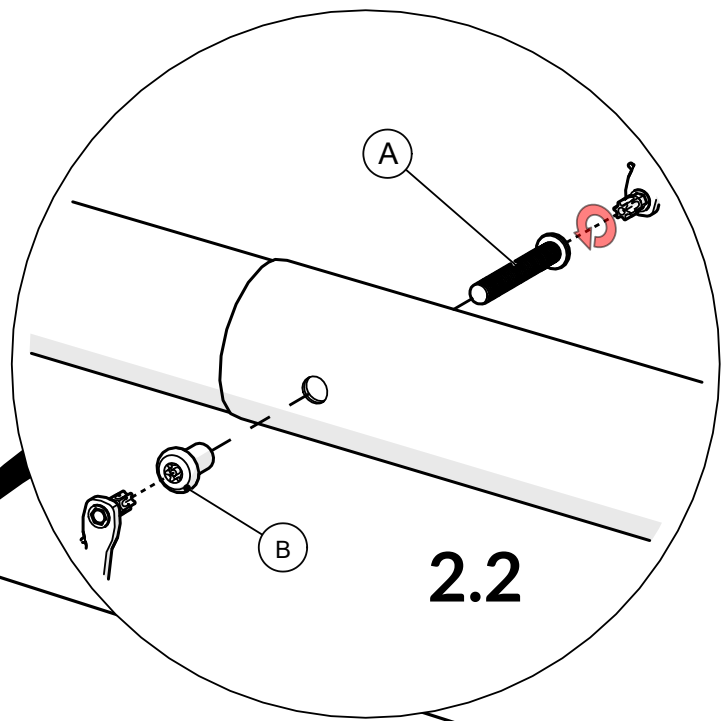

Tools required  
(not supplied)

¼" Bit Driver Ratchet

Spirit level

Tape Measure

903551	
<p>① x1 804277</p> 	<p>② x1 804276</p> 
<p>Ⓐ x2 500667</p> 	<p>③ x2 804260</p> 
<p>Ⓑ x2 500613</p> 	<p>④ x2 606157</p> 
<p>TX45 x2 500720</p> 	<p>⑤ x4 606158</p> 
<p>Wrench x1 303321</p> 	<p>⑥ x2 603319</p> 
	<p>⑦ x5 603315</p> 

# 2. x2

2.1

3

1-2

A		x2
B		x2