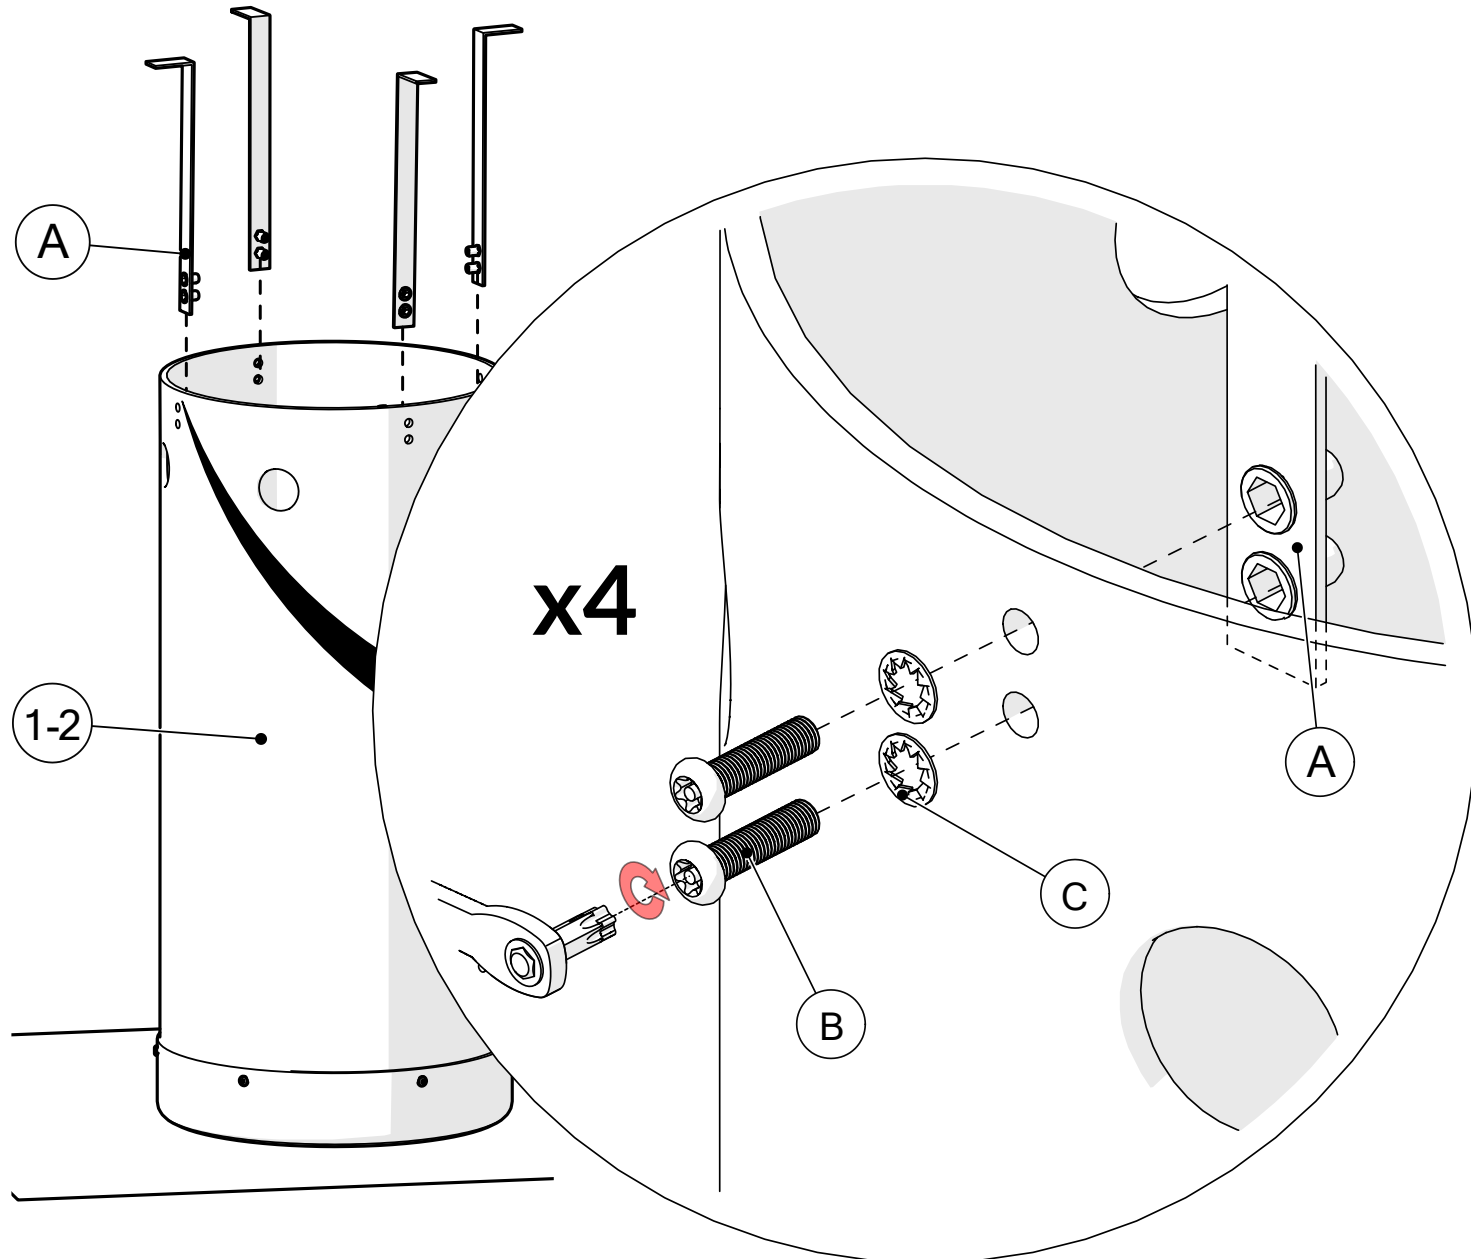

1. x2

TX40

A		x8
B		x16
C		x16