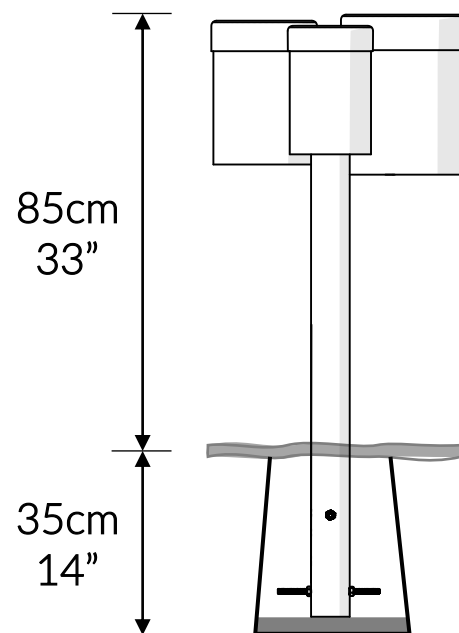

Check Risk Assessment