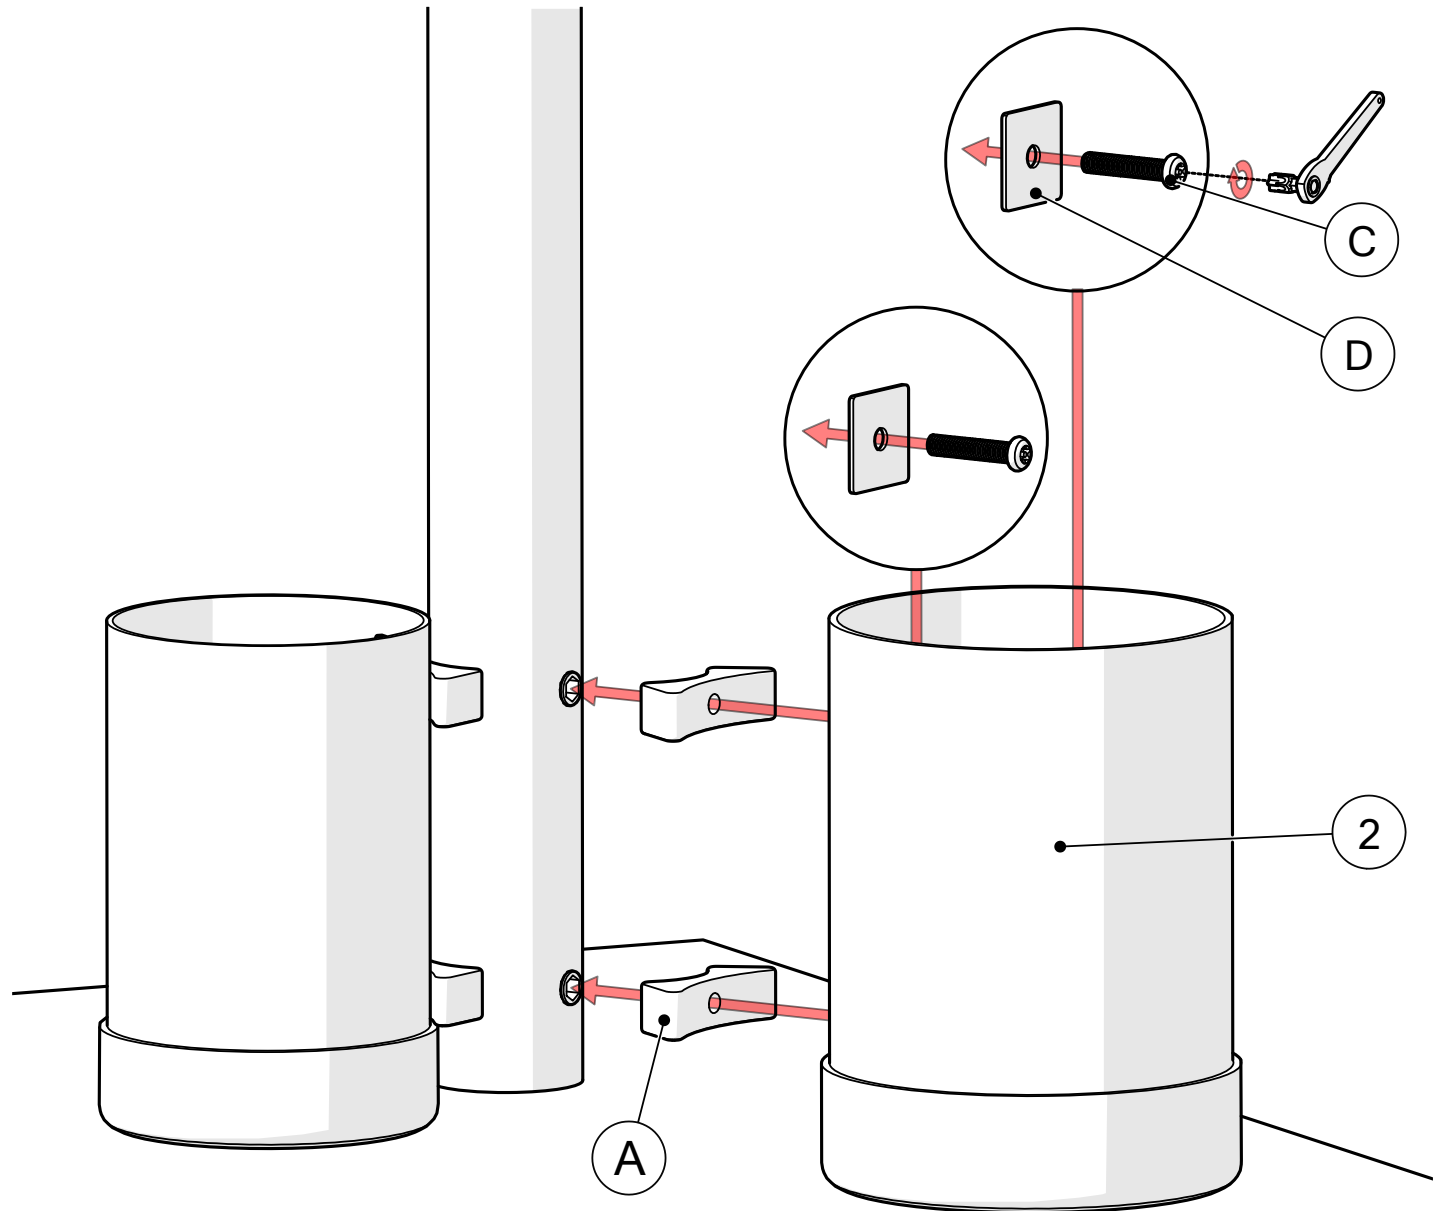

2.

TX45

A		x2
C		x2
D		x2