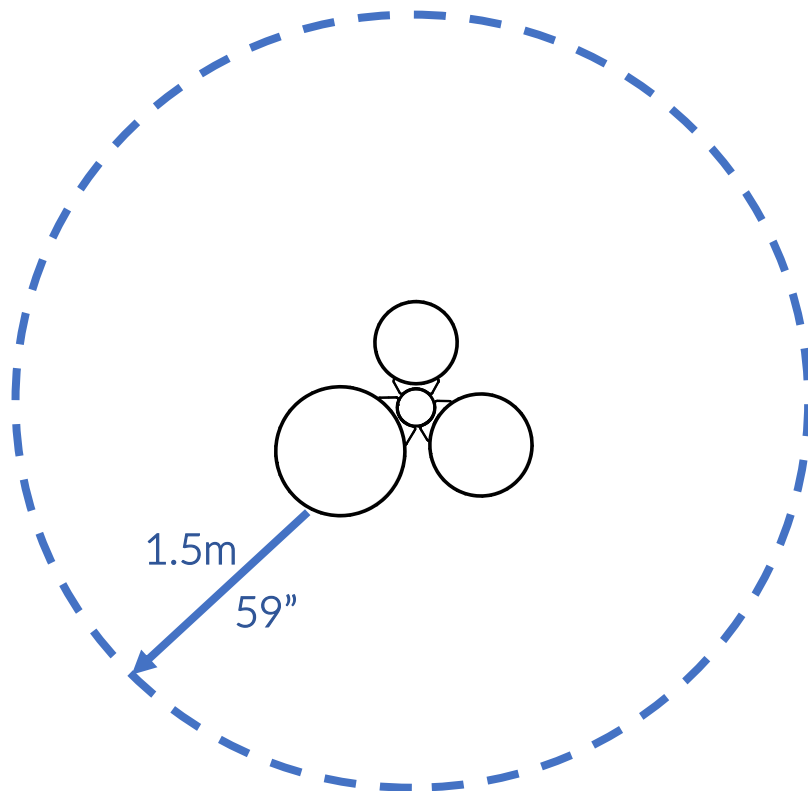

Check Risk Assessment