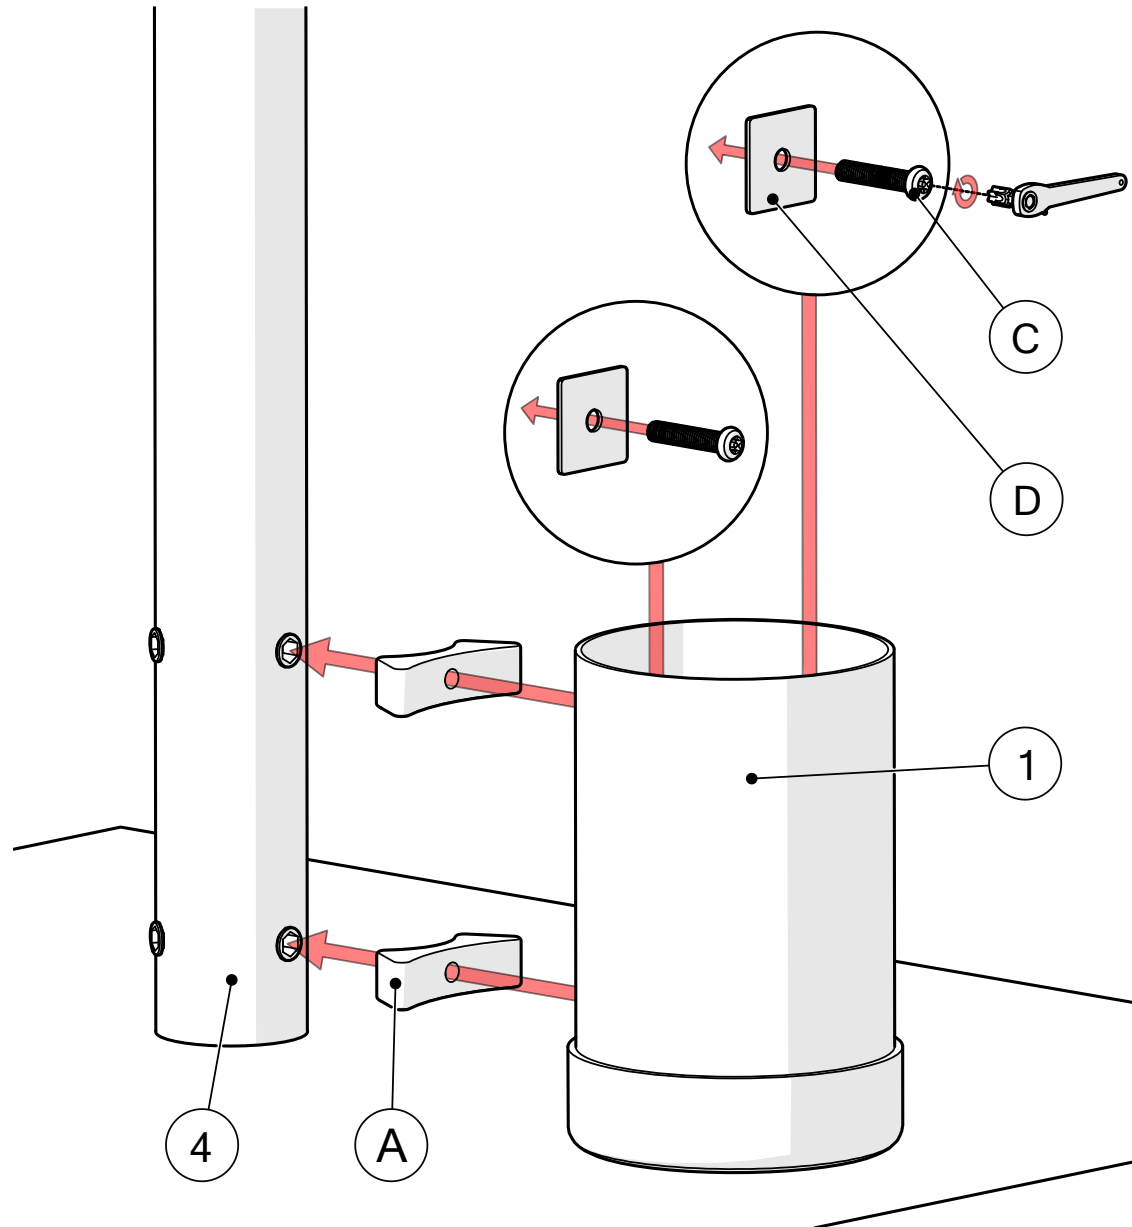

1.

TX45

A		x2
C		x2
D		x2