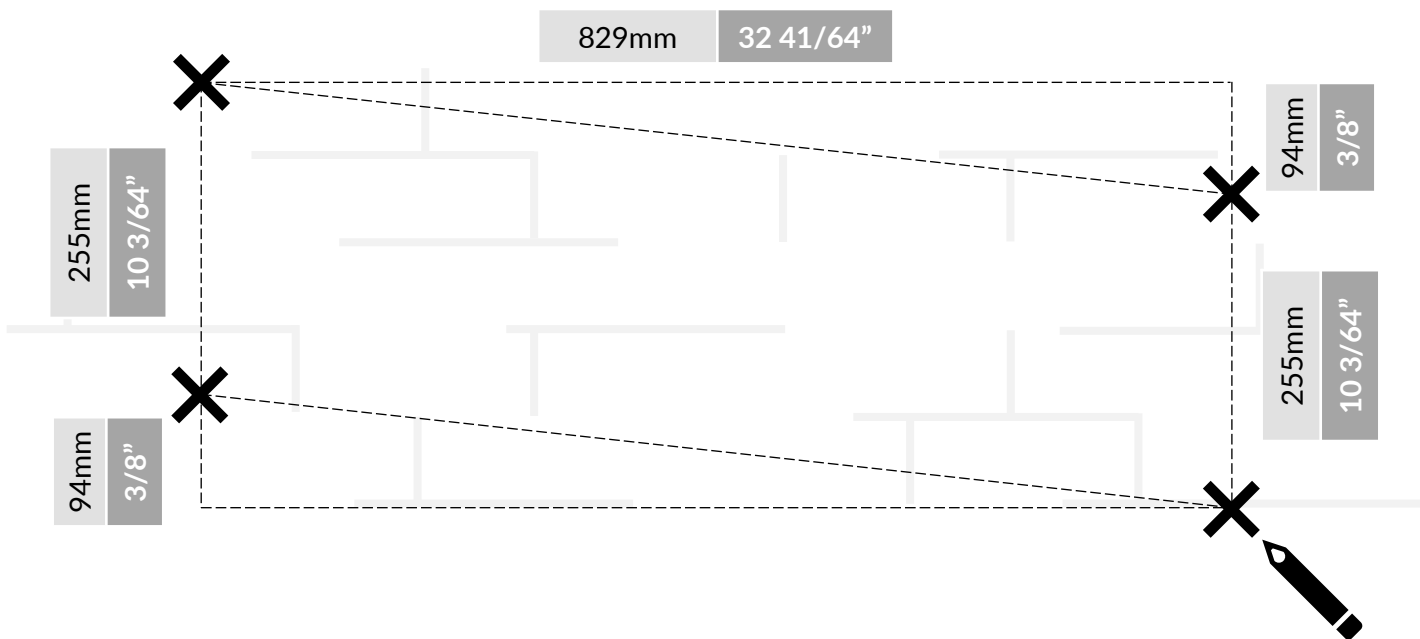

## Packages

x1

		L	W	H	Weight	Net
x1	903200	140cm	120cm	15cm	40kg / 88lbs	
	903201	/ 55"	/ 47"	/ 6"	60kg / 132lbs	

## Tools required (not supplied)

¼" Bit Driver Ratchet

Spirit level

Tape Measure

Not to scale

903200 903201		905999	
 <p>① x1</p>	<p>Ⓐ x4 501586</p> 	<p>② x4 900837</p> 	<p>Ⓒ x2 603150</p> 
	<p>Ⓑ x4 501591</p> 		<p>Ⓓ x4 500448</p> 
<p>Ⓔ x4 500890</p> 	<p>Ⓕ x4 501412</p> 		<p>TX25 x1 500472</p> 
<p>TX30 x1 500473</p> 	<p>TX40 x1 500474</p> 		

# 1.

mm    inch

Use spirit level