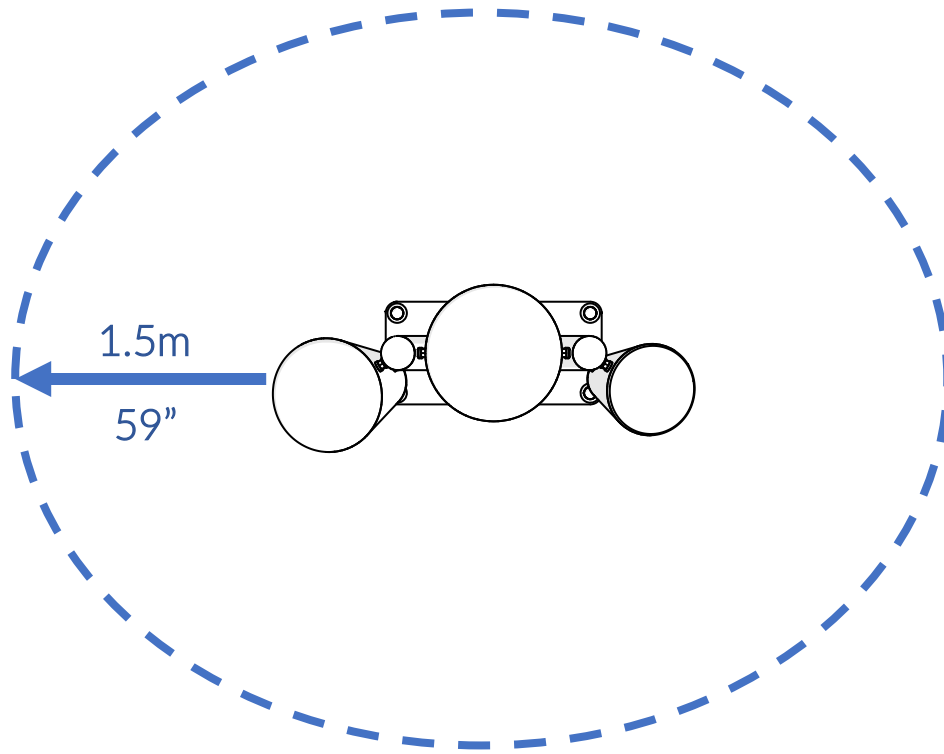

Part Reference	Description
PP-STCO-TRIO-SF	Street Congas Trio (Surface Fix)

Check Risk Assessment

Packages

x1

x1

x1

x1

x2

		L	W	H	Weight	Net
x1	914792	77cm / 30"	37cm / 14.5"	37cm / 14.5"	21kg / 46lbs	
x1	914793	50cm / 19.5"	37cm / 14.5"	37cm / 14.5"	14kg / 31lbs	
x1	914085	115cm / 45"	11cm / 4.5"	11cm / 4.5"	4kg / 9lbs	
x1	914094	115cm / 45"	11cm / 4.5"	11cm / 4.5"	4kg / 9lbs	
x2	914766	32cm / 12.5"	23cm / 9"	23cm / 9"	6kg / 13lbs	