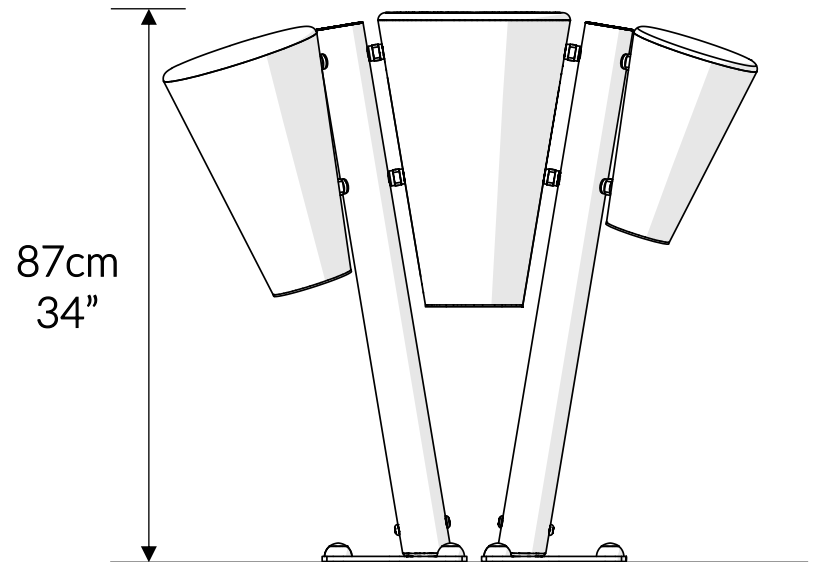

Part Reference	Description
PP-STCO-TRIO-SF	Street Congas Trio (Surface Fix)

Check Risk Assessment

Packages

x1

x1

x1

x1

x2

		L	W	H	Weight	Net
x1	914792	77cm / 30"	37cm / 14.5"	37cm / 14.5"	21kg / 46lbs	
x1	914793	50cm / 19.5"	37cm / 14.5"	37cm / 14.5"	14kg / 31lbs	
x1	914085	115cm / 45"	11cm / 4.5"	11cm / 4.5"	4kg / 9lbs	
x1	914094	115cm / 45"	11cm / 4.5"	11cm / 4.5"	4kg / 9lbs	
x2	914766	32cm / 12.5"	23cm / 9"	23cm / 9"	6kg / 13lbs	