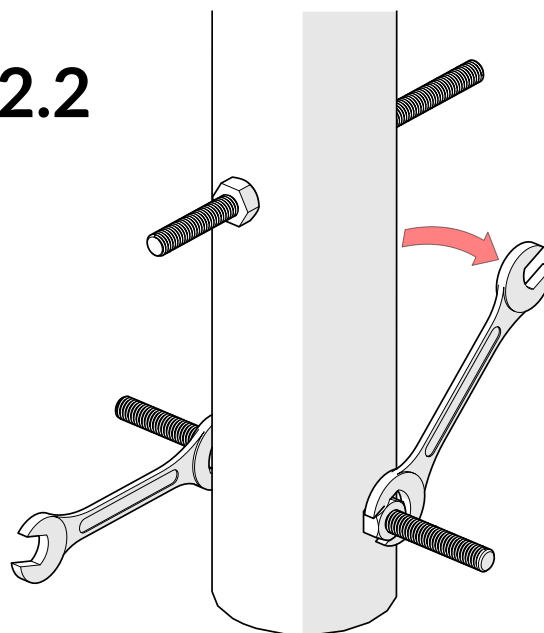

¼" Bit Driver Ratchet

x2

11/16" / 17mm Spanner

x2

Spirit level

Tape Measure

900284				
<p>① x1</p> 	<p>③ x2 900837</p> 	<p>Ⓐ x1 500667</p> 		
	<p>Ⓑ x1 500613</p> 	<p>Ⓒ x4 500457</p> 		
	<p>Ⓔ x4 500746</p> 	<p>Ⓕ x2 603150</p> 		
<p>② x1 802513</p> 	<p>TX30 x1 500473</p> 	<p>TX45 x2 500720</p> 		<p>Ⓓ x2 500627</p>

Not to scale

1.

x2

x2 TX45

A		x1
B		x1

2.

2.1

2.2