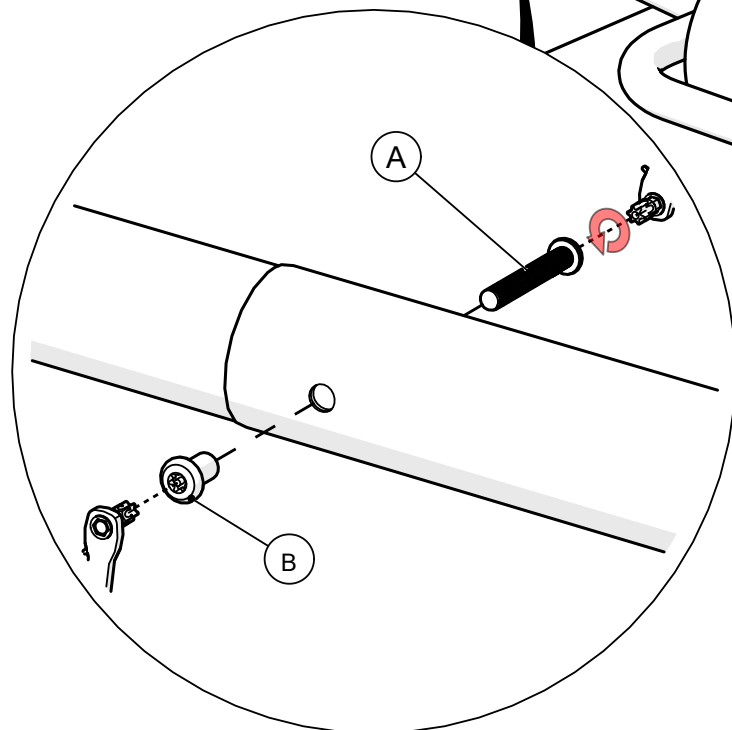

¼" Bit Driver Ratchet

x2

11/16" / 17mm Spanner

x2

Spirit level

Tape Measure

900284				
<p>① x1</p> 	<p>③ x2 900837</p> 	<p>Ⓐ x1 500667</p> 		
	<p>Ⓑ x1 500613</p> 	<p>Ⓒ x4 500457</p> 		
	<p>Ⓔ x4 500746</p> 	<p>Ⓕ x2 603150</p> 		
<p>② x1 802513</p> 	<p>TX30 x1 500473</p> 	<p>TX45 x2 500720</p> 		<p>Ⓓ x2 500627</p>

Not to scale

1.

x2

x2 TX45

A		x1
B		x1

2.

2.1

2.2