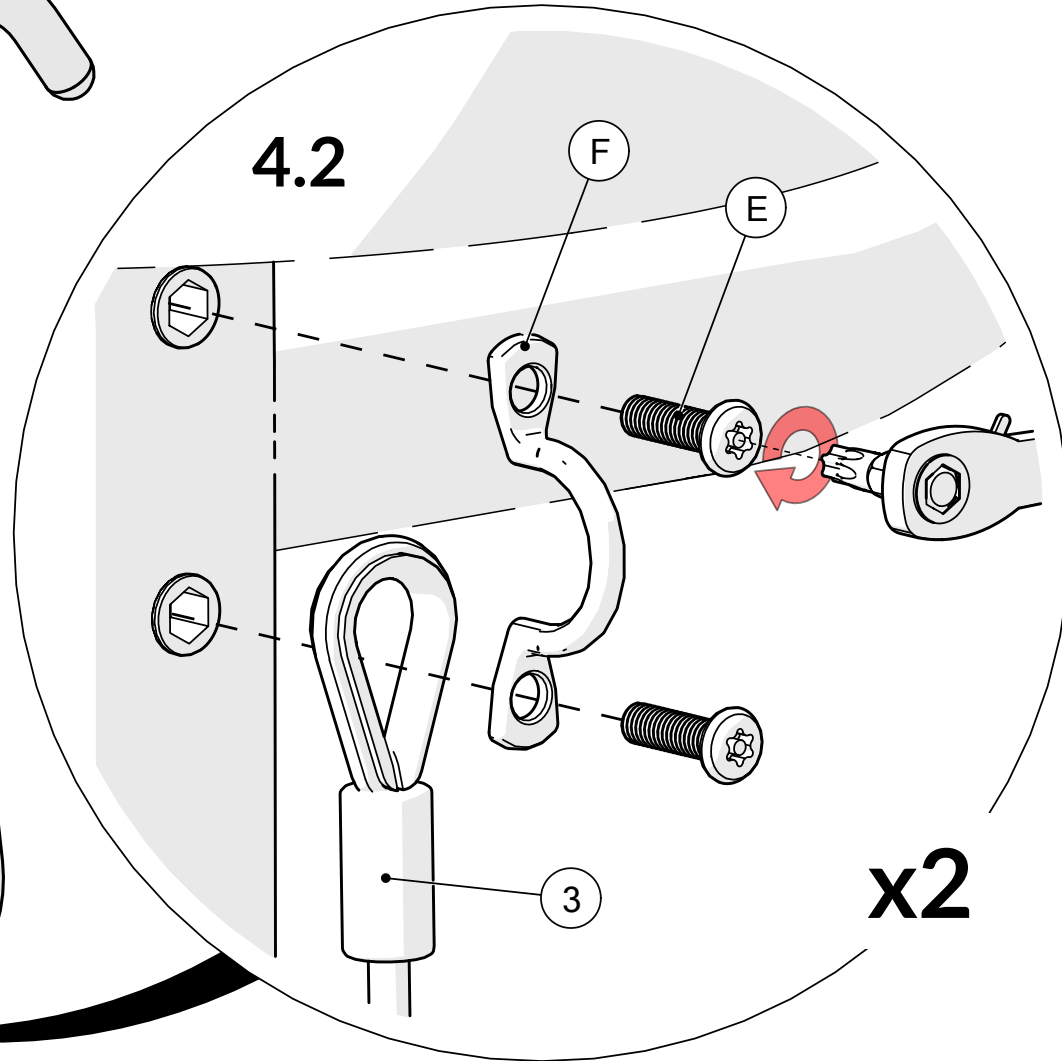

4.

4.1

TX30

3		x2
E		x4
F		x2

4.2

x2