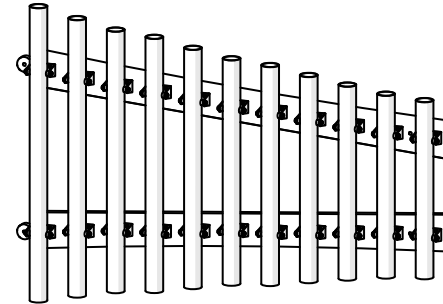

Part Reference	Description
PP-FREC-SY-DI-GR	C3-C6 Symphony Diatonic - 22 notes (Ground Fix)

Check Risk Assessment

Packages

		L	W	H	Weight	Net
x1	903190	155cm / 61"	137cm / 54"	15cm / 6"	21kg / 46lbs	
x1	904586	120cm / 47"	137cm / 54"	15cm / 6"	21kg / 46lbs	
x1	901463	200cm / 79"	10cm / 4"	10cm / 4"	8kg / 17.5lbs	
x1	901464	200cm / 79"	10cm / 4"	10cm / 4"	8kg / 17.5lbs	
x1	901465	200cm / 79"	10cm / 4"	10cm / 4"	8kg / 17.5lbs	

TX30 x1
500473

TX40 x1
500474

Ⓐ x6
502452

⑥ x1
900837

Ⓑ x6
500456

⑦ x2
900832

904586

② x1

TX30 x1
500473

TX40 x1
500474

Ⓐ x4
502452

⑥ x1
900837

Ⓑ x4
500456

⑦ x2
900832

901463

3 x1