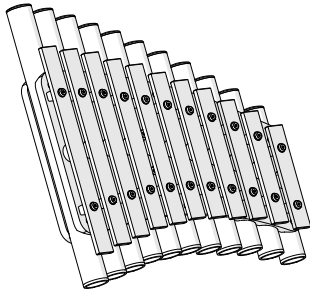

## Packages

x1

903180  
903181  
903214  
903215

x1

901013

x1

900884

		L	W	H	Weight	Net
x1	903180 903181 903214 903215	65cm / 26"	65cm / 26"	12cm / 5"	10kg / 22lbs	
x1	901013	85cm / 33"	18cm / 7"	13cm / 5"	5kg / 11lbs	
x1	900884	32cm / 12.5"	23cm / 9"	23cm / 9"	6kg / 13lbs	

## Tools required (not supplied)

¼" Bit Driver Ratchet

½" Socket spanner

Tape Measure

Spirit level

903180  
903181  
903214  
903215

① x1

Ⓐ x4  
500676

Ⓑ x4  
500673

x1  
TX30  
500473

Ⓒ x4  
600707

② x2  
900837

Ⓓ x4  
600708

901013

③ x1  
802518

Ⓘ x1  
603150