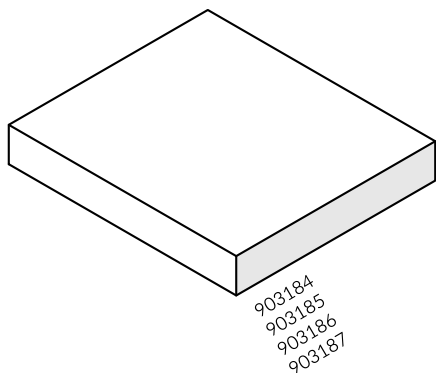

Part Reference	Description
PP-CAVA-SD-WA	Cavatina (Wall Fix)
PP-CAVA-RB-SD-WA	Cavatina - Rainbow (Wall Fix)
PP-CAVA-HD-WA	Heavy Duty Cavatina (Wall Fix)
PP-CAVA-RB-HD-WA	Heavy Duty Cavatina - Rainbow (Wall Fix)

## Packages

x1

x1

		L	W	H	Weight	Net
x1	903184 903185 903186 903187	80cm / 31.5"	70cm / 27.5"	12cm / 5"	15kg / 33lbs	
x1	900642	36cm / 14"	36cm / 14"	36cm / 14"	5kg / 11lbs	