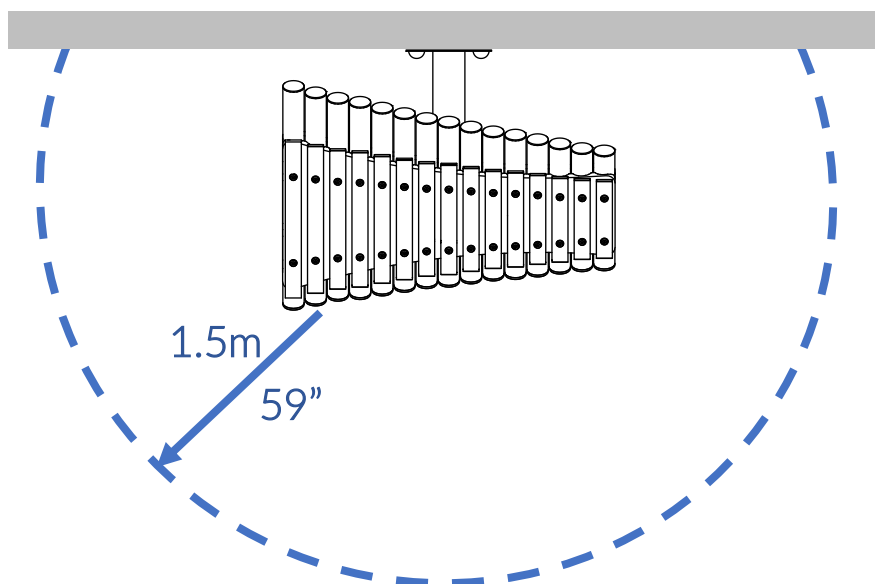

Part Reference	Description
PP-CAVA-SD-WA	Cavatina (Wall Fix)
PP-CAVA-RB-SD-WA	Cavatina - Rainbow (Wall Fix)
PP-CAVA-HD-WA	Heavy Duty Cavatina (Wall Fix)
PP-CAVA-RB-HD-WA	Heavy Duty Cavatina - Rainbow (Wall Fix)

## Packages

x1

x1

		L	W	H	Weight	Net
x1	903184 903185 903186 903187	80cm / 31.5"	70cm / 27.5"	12cm / 5"	15kg / 33lbs	
x1	900642	36cm / 14"	36cm / 14"	36cm / 14"	5kg / 11lbs	