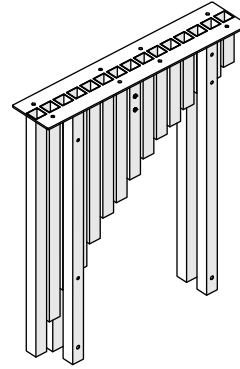

Part Reference	Description
PP-CAPE-SU	Capella (Surface Fix)

Check Risk Assessment

Packages

x1

x1

x2

		L	W	H	Weight	Net
x1	903132	80cm / 31"	70cm / 27.5"	10cm / 4"	20kg / 44lbs	
x1	903133	95cm / 37"	80cm / 31"	15cm / 6"	25kg / 55lbs	
x2	902176	32cm / 12.5"	46cm / 18"	23cm / 9"	6kg / 13lbs	

② x2
900845

Ⓑ x8
500614

TX45 x1
500720

TX40 x1
500474

TX30 x1
500473

903133

③ x1
803648

Ⓒ x2
603150

Ⓓ x4
500746

Not to scale

902176

x2

④ x1
801919

Ⓔ x2
500682

Ⓕ x4
601543

Ⓖ x4
601542