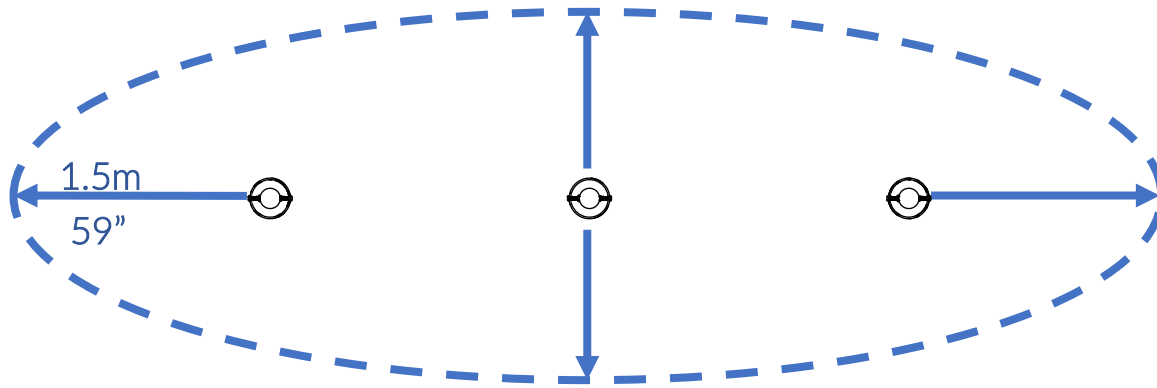

Check Risk Assessment