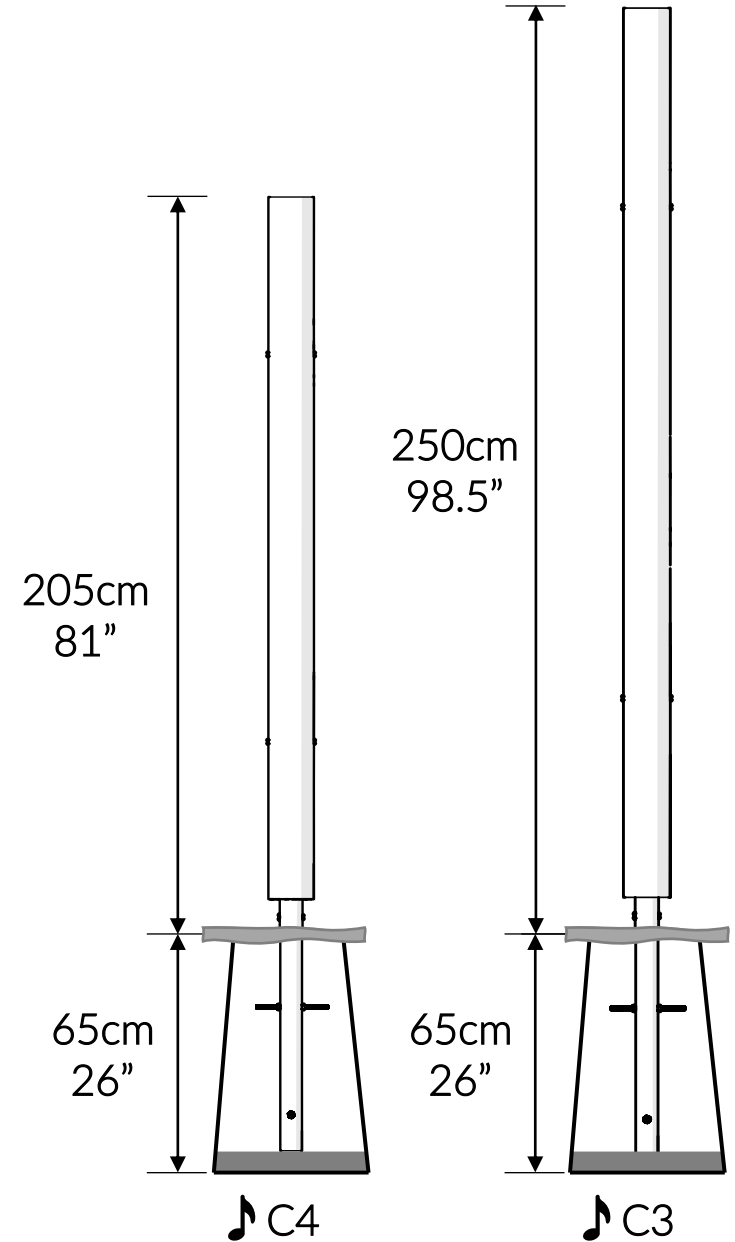

### Packages

		L	W	H	Weight	Net
x1	904422	250cm / 98.5"	13cm / 5"	13cm / 5"	18kg / 40lbs	
x1	904424	225cm / 88.5"	13cm / 5"	13cm / 5"	16kg / 35lbs	
x1	904425	205cm / 81"	13cm / 5"	13cm / 5"	15kg / 33lbs	
x1	904395	94cm / 37"	20cm / 8"	7cm / 3"	12kg / 26.5lbs	

### Tools required (not supplied)

¼" Bit Driver Ratchet

11/16" / 17mm Spanner

Spirit level

Tape Measure

904422	904424	904425	904395		
					 <p>(A) x3 500572</p>
<p>(1) x1 C3</p>	<p>(2) x1 E3</p>	<p>(3) x1 G3</p>	<p>(C) x6 500627</p>	<p>(4) x3 602963</p>  <p>(D) x12 500457</p>	 <p>(B) x3 500613</p>
					 <p>TX45 x2 500720</p>

## 2.2

C		x6
D		x12