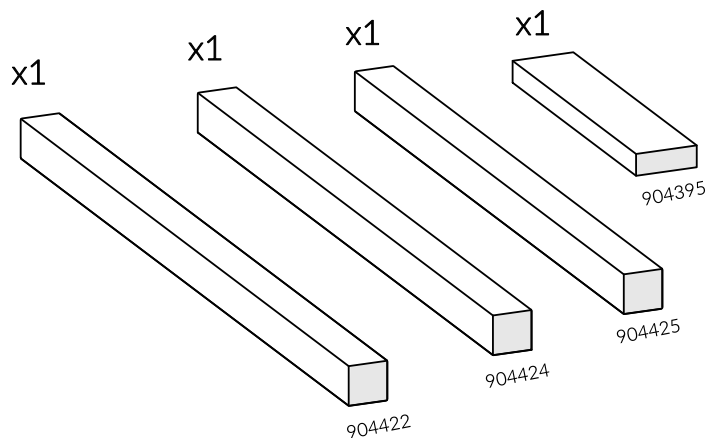

### Packages

		L	W	H	Weight	Net
x1	904422	250cm / 98.5"	13cm / 5"	13cm / 5"	18kg / 40lbs	
x1	904424	225cm / 88.5"	13cm / 5"	13cm / 5"	16kg / 35lbs	
x1	904425	205cm / 81"	13cm / 5"	13cm / 5"	15kg / 33lbs	
x1	904395	94cm / 37"	20cm / 8"	7cm / 3"	12kg / 26.5lbs	

### Tools required (not supplied)

¼" Bit Driver Ratchet

11/16" / 17mm Spanner

Spirit level

Tape Measure

904422	904424	904425	904395		
					 <p>(A) x3 500572</p>
<p>(1) x1 C3</p>	<p>(2) x1 E3</p>	<p>(3) x1 G3</p>	<p>(C) x6 500627</p>	<p>(4) x3 602963</p>  <p>(D) x12 500457</p>	 <p>(B) x3 500613</p>
					 <p>TX45 x2 500720</p>

## 2.2

C		x6
D		x12