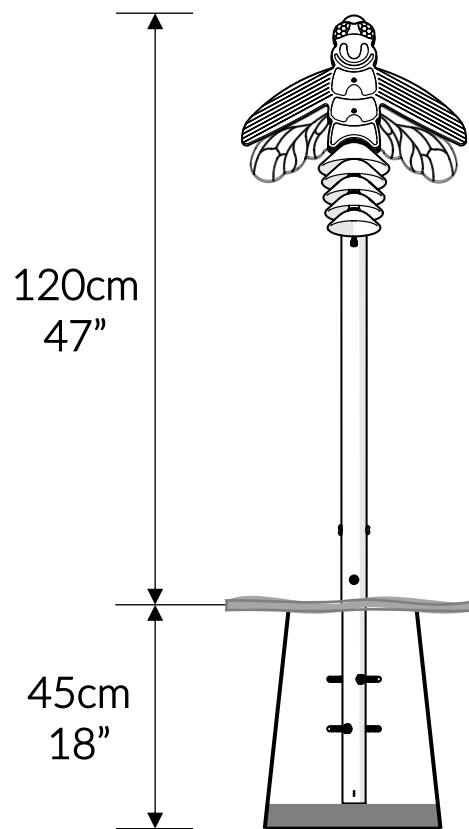

### Packages

x1

x1

x1

		L	W	H	Weight	Net
x1	906265	79cm / 31"	37.5cm / 15"	9cm / 3.5"		
x1	906268	25cm / 10"	22cm / 9"	22cm / 9"		
x1	906272	148cm / 50"	48cm / 6"	7cm / 2"		

### Tools required (not supplied)

¼" Bit Driver Ratchet

x2

¼" hex adapter

11/16" / 17mm Spanner

x2

Tape Measure

Spirit level

906272						
 <p>1 x1 811647</p>	 <p>2 x1 603889</p> 	<p>A x2 501196</p> 		<p>C x2 500627</p> 		
		<p>B x2 500613</p> 			<p>E x2 500746</p> 	
<p>F x1 603150</p> 	<p>TX30 x1 500473</p> 	<p>TX40 x1 500474</p> 			<p>TX45 x2 500720</p> 	<p>D x4 500457</p> 
<p>5 x2 906293</p> 						

906265	
<p>3 x1 810288</p> 	

906268	
<p>4 x1 810292</p> 	
<p>E x1 500746</p> 	

Not to scale