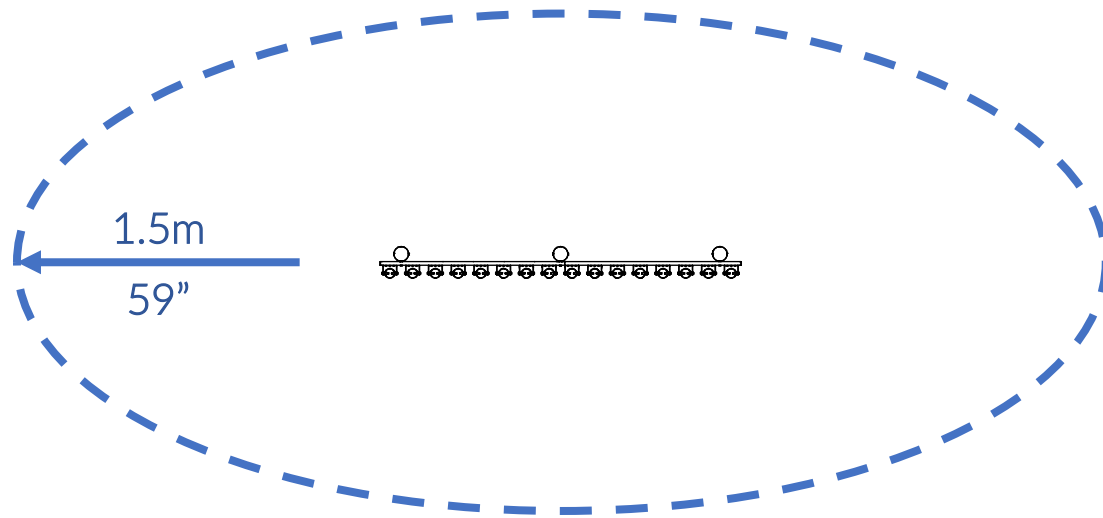

Check Risk Assessment