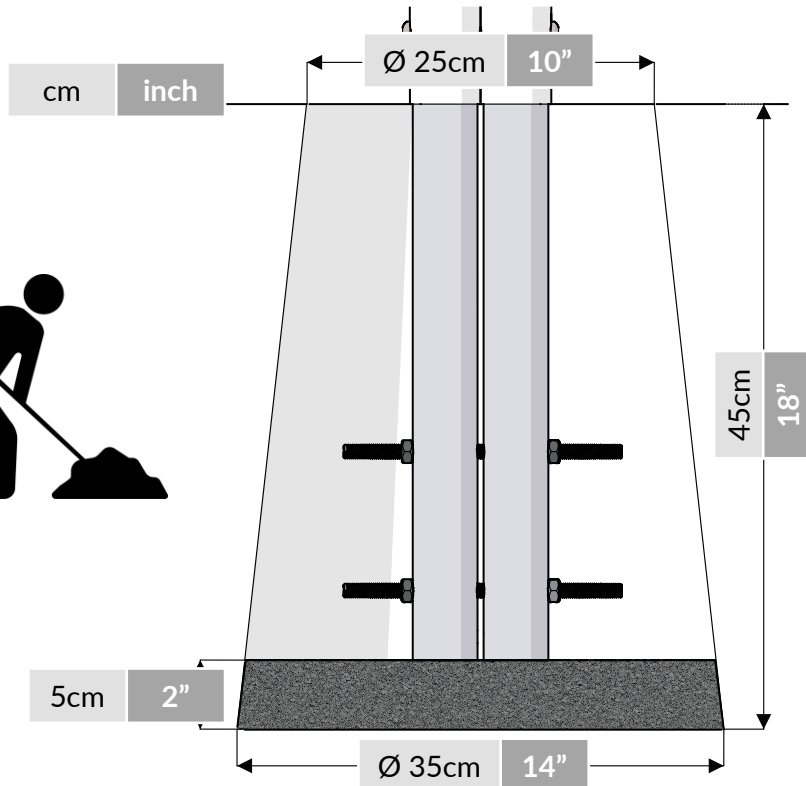

2.

Foundations should not present a hazard

Refer to your local Health & Safety standards

Use spirit level (not supplied)