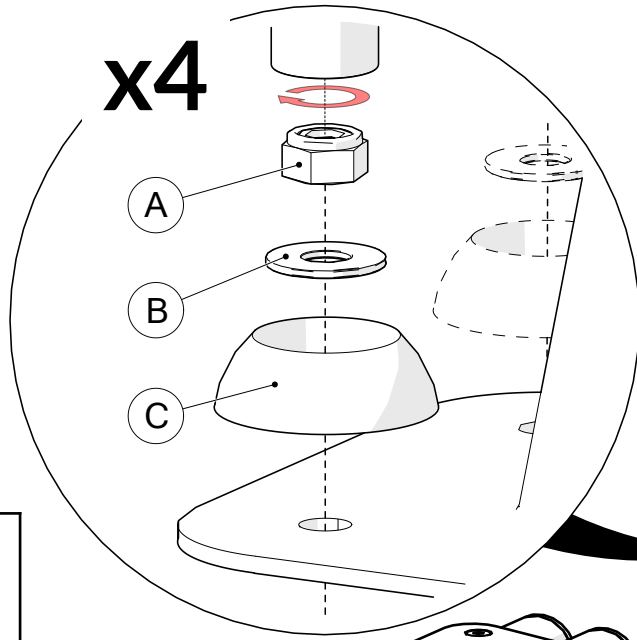

¼" Bit Driver Ratchet ½" Socket spanner

11/16" / 17mm Spanner x2

Spirit level

Tape Measure

<p>903184 903185 903186 903187</p>	
<p>① x1</p> 	
<p>Ⓐ x4 500676</p> 	<p>Ⓑ x4 500673</p> 
<p>x1 TX30 500473</p> 	<p>Ⓒ x4 600707</p> 
<p>② x2 900837</p> 	<p>Ⓓ x4 600708</p> 

<p>900986</p>	
<p>③ x1 800549</p> 	
<p>Ⓔ x4 500457</p> 	
<p>Ⓕ x2 500627</p> 	
<p>Ⓖ x1 603150</p> 	
<p>Ⓗ x2 500746</p> 	

Not to scale

1.

1.1

1.2

A		x4
B		x4
C		x4
D		x4

2.

2.1