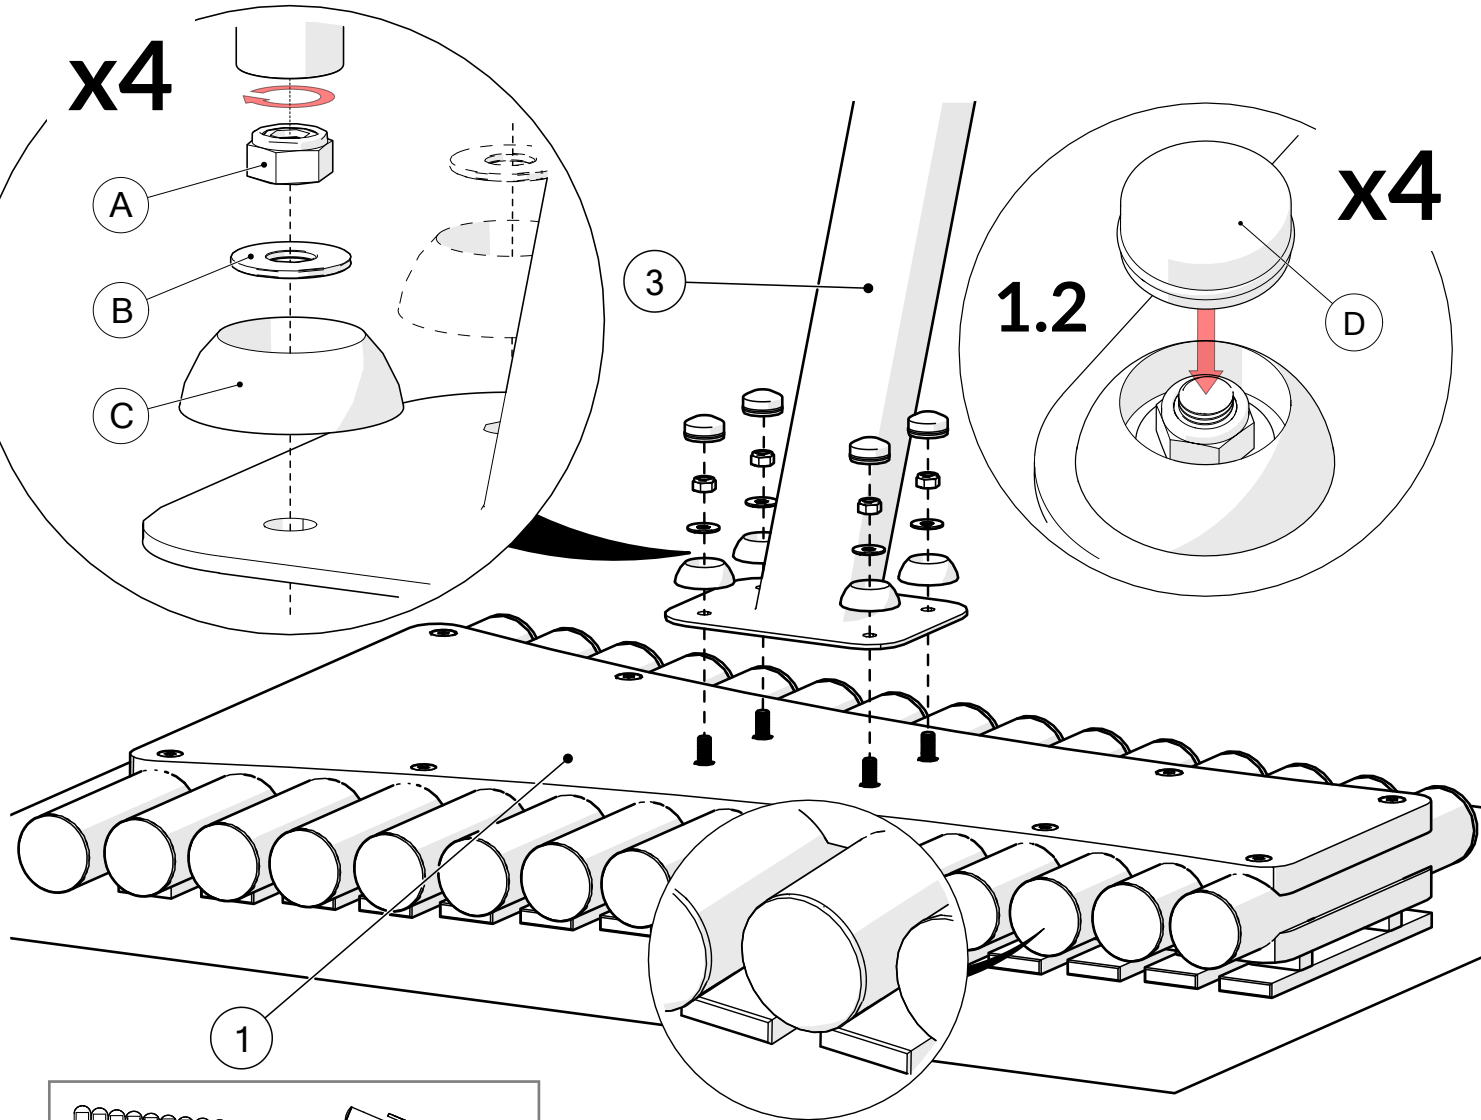

¼" Bit Driver Ratchet ½" Socket spanner

11/16" / 17mm Spanner x2

Spirit level

Tape Measure

<p>903184 903185 903186 903187</p>	
<p>① x1</p> 	
<p>Ⓐ x4 500676</p> 	<p>Ⓑ x4 500673</p> 
<p>x1 TX30 500473</p> 	<p>Ⓒ x4 600707</p> 
<p>② x2 900837</p> 	<p>Ⓓ x4 600708</p> 

<p>900986</p>	
<p>③ x1 800549</p> 	
<p>Ⓔ x4 500457</p> 	
<p>Ⓕ x2 500627</p> 	
<p>Ⓖ x1 603150</p> 	
<p>Ⓗ x2 500746</p> 	

Not to scale

1.

1.1

1.2

A		x4
B		x4
C		x4
D		x4

2.

2.1