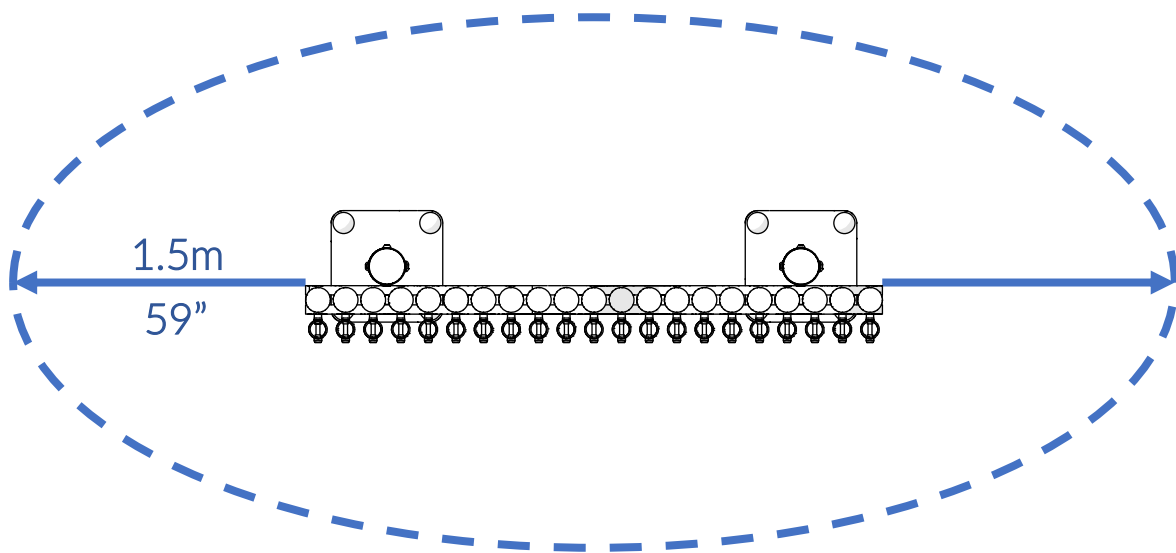

Part Reference	Description
PP-SONO-SD-SU	Sonora (Surface Fix)
PP-SONO-HD-SU	Heavy Duty Sonora (Surface Fix)

Check Risk Assessment

Packages

x1

x1

x1

x2

		L	W	H	Weight	Net
x1	903200	140cm /	120cm /	15cm /	40kg / 88lbs	
	903201	55"	47"	6"	60kg / 132lbs	
x1	904420	150cm /	10cm /	10cm /	9kg / 20lbs	
x1	904421	150cm /	10cm /	10cm /	9kg / 20lbs	
x2	900884	23cm /	23cm /	31cm /	6kg / 13lbs	

Tools required (not supplied)

¼" Bit Driver Ratchet

¼" hex adapter

Spirit level

Tape Measure

903200
903201

① x1

② x4
900837

Ⓘ x1
603150

Ⓙ x2
500746

904421

④ x1

Ⓘ x1
603150

Ⓙ x2
500746

900884		x2
5	x1	
800878		
E	x1	
500667		
F	x1	
500613		
G	x4	
601543		
H	x4	
601542		
TX45	x2	
500720		

Not to scale