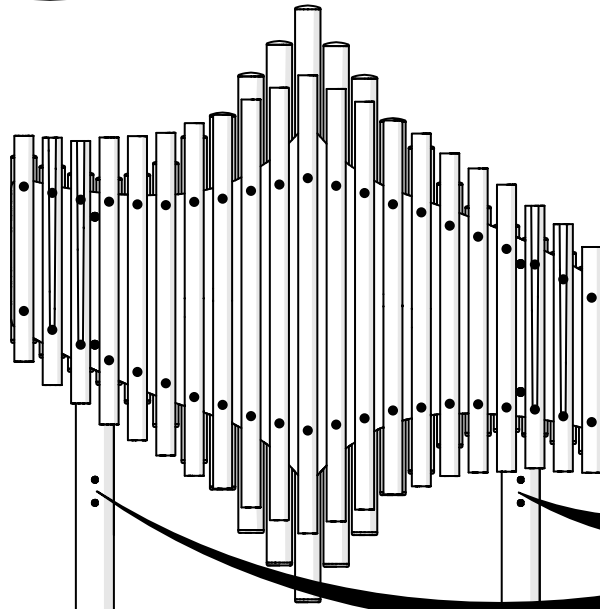

	Wood		x8
	Concrete		x8
	Brick		x8

x8

5.

TX30

2		x4
I		x2
J		x4

percussionplay.com

info@percussionplay.com

UK
[01730 235 180](tel:01730235180)