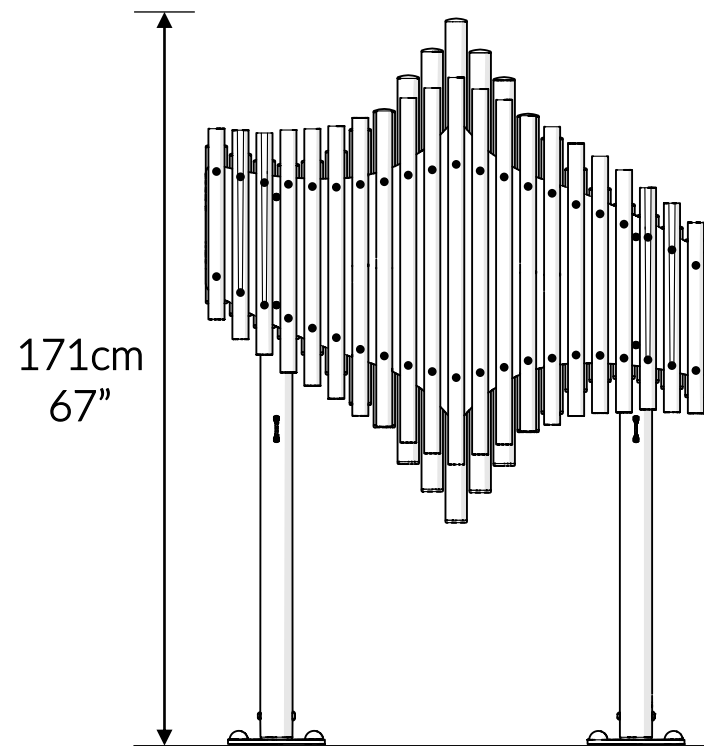

Part Reference	Description
PP-SONO-SD-SU	Sonora (Surface Fix)
PP-SONO-HD-SU	Heavy Duty Sonora (Surface Fix)

Check Risk Assessment

Packages

x1

x1

x1

x2

		L	W	H	Weight	Net
x1	903200	140cm /	120cm /	15cm /	40kg / 88lbs	
	903201	55"	47"	6"	60kg / 132lbs	
x1	904420	150cm /	10cm /	10cm /	9kg / 20lbs	
x1	904421	150cm /	10cm /	10cm /	9kg / 20lbs	
x2	900884	23cm /	23cm /	31cm /	6kg / 13lbs	

Tools required (not supplied)

¼" Bit Driver Ratchet

¼" hex adapter

Spirit level

Tape Measure

903200
903201

① x1

② x4
900837

Ⓐ x4
501586

Ⓑ x4
501591

Ⓒ x4
500890

Ⓓ x4
501412

TX30 x1
500473

TX40 x1
500474

904420

③ x1

Ⓘ x1
603150

Ⓙ x2
500746

904421

④ x1

Ⓘ x1
603150

Ⓙ x2
500746

900884		x2
5	x1	
800878		
E	x1	
500667		
F	x1	
500613		
G	x4	
601543		
H	x4	
601542		
TX45	x2	
500720		

Not to scale