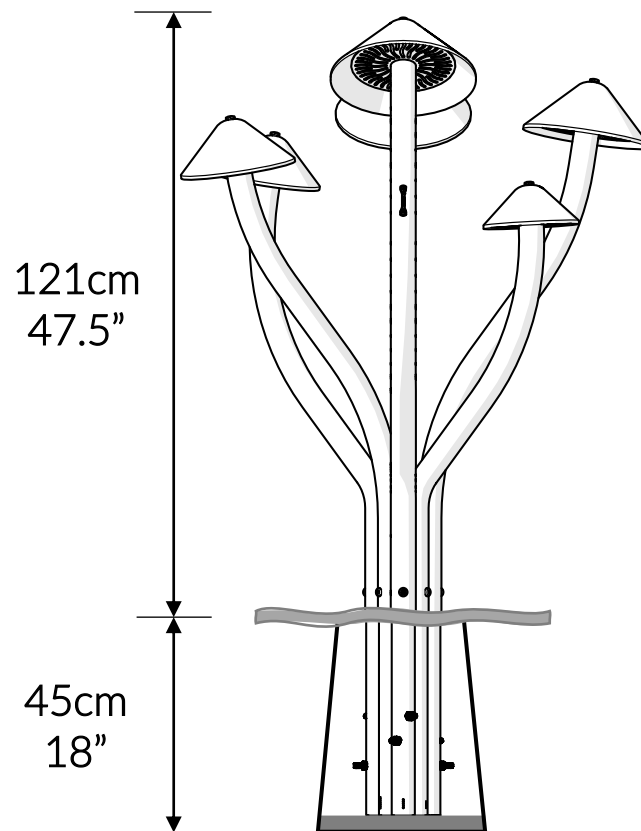

Part Reference	Description
PP-LIBE-S6-GR	Liberty Bells C-Major (Set of 6) (Ground Fix)

Check Risk Assessment

x1

Packages

x2

x1

		L	W	H	Weight	Net
x1	904548	32cm / 12.5"	31cm / 12"	17cm / 6.5"	2kg / 4.5lbs	
x1	904549					
x1	904550					
x1	904551					
x1	904552					
x1	904553					
x1	905027	142cm / 56"	43cm / 17"	13cm / 5"	11kg / 24lbs	
x1	905028					
x1	902446	64cm / 25"	33cm / 13"	6cm / 2"	7kg / 15.5lbs	

Tools required (not supplied)

¼" Bit Driver Ratchet

11/16" / 17mm Spanner

Spirit level

Tape Measure

Not to scale		905027	
①	x1		
	805021		
②	x1		
	805022		
③	x1		
	805023		
TX30	x1		
	500473		
⑬	x4		
	900873		
Ⓓ	x4		
	500746		
Ⓔ	x2		
	603150		

905028	
④	x1
	805024
	
⑤	x1
	805025
	
⑥	x1
	805026
	

Not to scale 904548		904549		904550	
<p>①④ x1 604249</p> 	<p>ⓕ x1 504619</p> 	<p>①④ x1 604249</p> 	<p>ⓕ x1 504619</p> 	<p>①④ x1 604249</p> 	<p>ⓕ x1 504619</p> 
<p>①⑥ x1 C5 Indigo 603305</p> 	<p>ⓖ x1 505029</p> 	<p>①⑦ x1 A4 Turquoise 603307</p> 	<p>ⓖ x1 505029</p> 	<p>①⑧ x1 G4 Moss Green 603308</p> 	<p>ⓖ x1 505029</p> 
904551		904552		904553	
<p>①⑤ x1 604250</p> 	<p>ⓕ x1 504619</p> 	<p>①⑤ x1 604250</p> 	<p>ⓕ x1 504619</p> 	<p>①⑤ x1 604250</p> 	<p>ⓕ x1 504619</p> 
<p>①⑨ x1 E4 Yellow 603310</p> 	<p>ⓖ x1 505029</p> 	<p>②① x1 D4 Orange 603311</p> 	<p>ⓖ x1 505029</p> 	<p>②② x1 C4 Red 603312</p> 	<p>ⓖ x1 505029</p> 

1.

A		x3
B		x6

2.

2.1

2.2

2.3

2.4

2.5