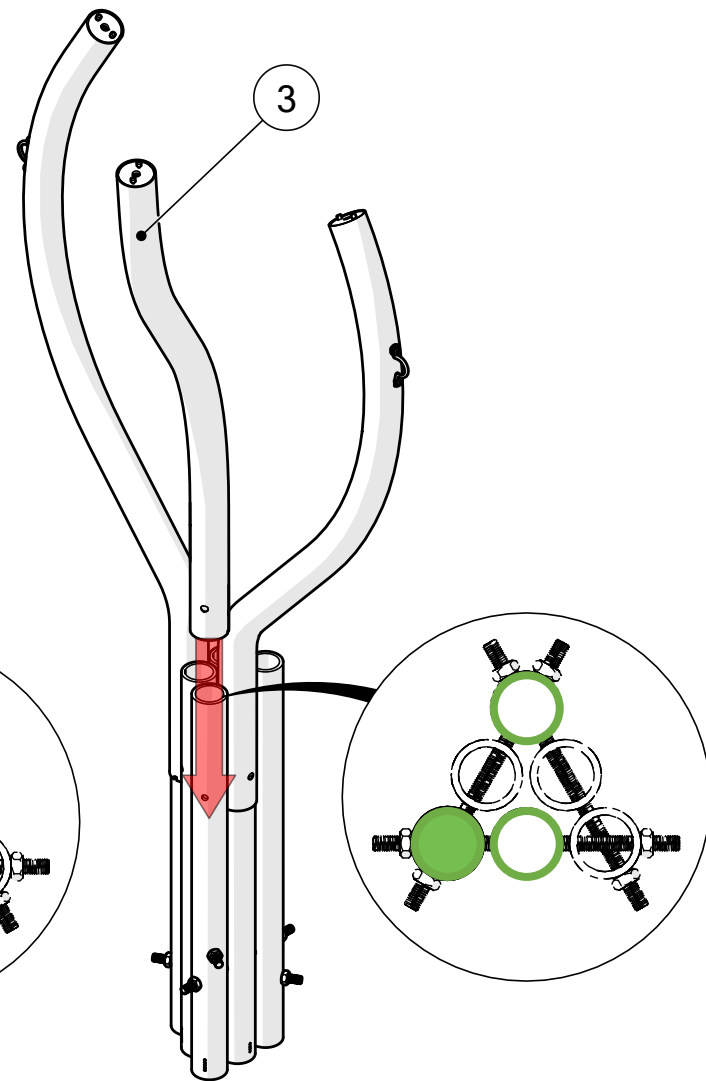

Part Reference	Description
PP-LIBE-S6-GR	Liberty Bells C-Major (Set of 6) (Ground Fix)

Check Risk Assessment

x1

Packages

x2

x1

		L	W	H	Weight	Net
x1	904548	32cm / 12.5"	31cm / 12"	17cm / 6.5"	2kg / 4.5lbs	
x1	904549					
x1	904550					
x1	904551					
x1	904552					
x1	904553					
x1	905027	142cm / 56"	43cm / 17"	13cm / 5"	11kg / 24lbs	
x1	905028					
x1	902446	64cm / 25"	33cm / 13"	6cm / 2"	7kg / 15.5lbs	

905028	
④	x1
	805024
	
⑤	x1
	805025
	
⑥	x1
	805026
	

Not to scale 904548		904549		904550	
<p>①④ x1 604249</p> 	<p>ⓕ x1 504619</p> 	<p>①④ x1 604249</p> 	<p>ⓕ x1 504619</p> 	<p>①④ x1 604249</p> 	<p>ⓕ x1 504619</p> 
<p>①⑥ x1 C5 Indigo 603305</p> 	<p>ⓖ x1 505029</p> 	<p>①⑦ x1 A4 Turquoise 603307</p> 	<p>ⓖ x1 505029</p> 	<p>①⑧ x1 G4 Moss Green 603308</p> 	<p>ⓖ x1 505029</p> 
904551		904552		904553	
<p>①⑤ x1 604250</p> 	<p>ⓕ x1 504619</p> 	<p>①⑤ x1 604250</p> 	<p>ⓕ x1 504619</p> 	<p>①⑤ x1 604250</p> 	<p>ⓕ x1 504619</p> 
<p>①⑨ x1 E4 Yellow 603310</p> 	<p>ⓖ x1 505029</p> 	<p>②① x1 D4 Orange 603311</p> 	<p>ⓖ x1 505029</p> 	<p>②② x1 C4 Red 603312</p> 	<p>ⓖ x1 505029</p> 

1.

A		x3
B		x6

2.

2.1

2.2

2.3

2.4

2.5