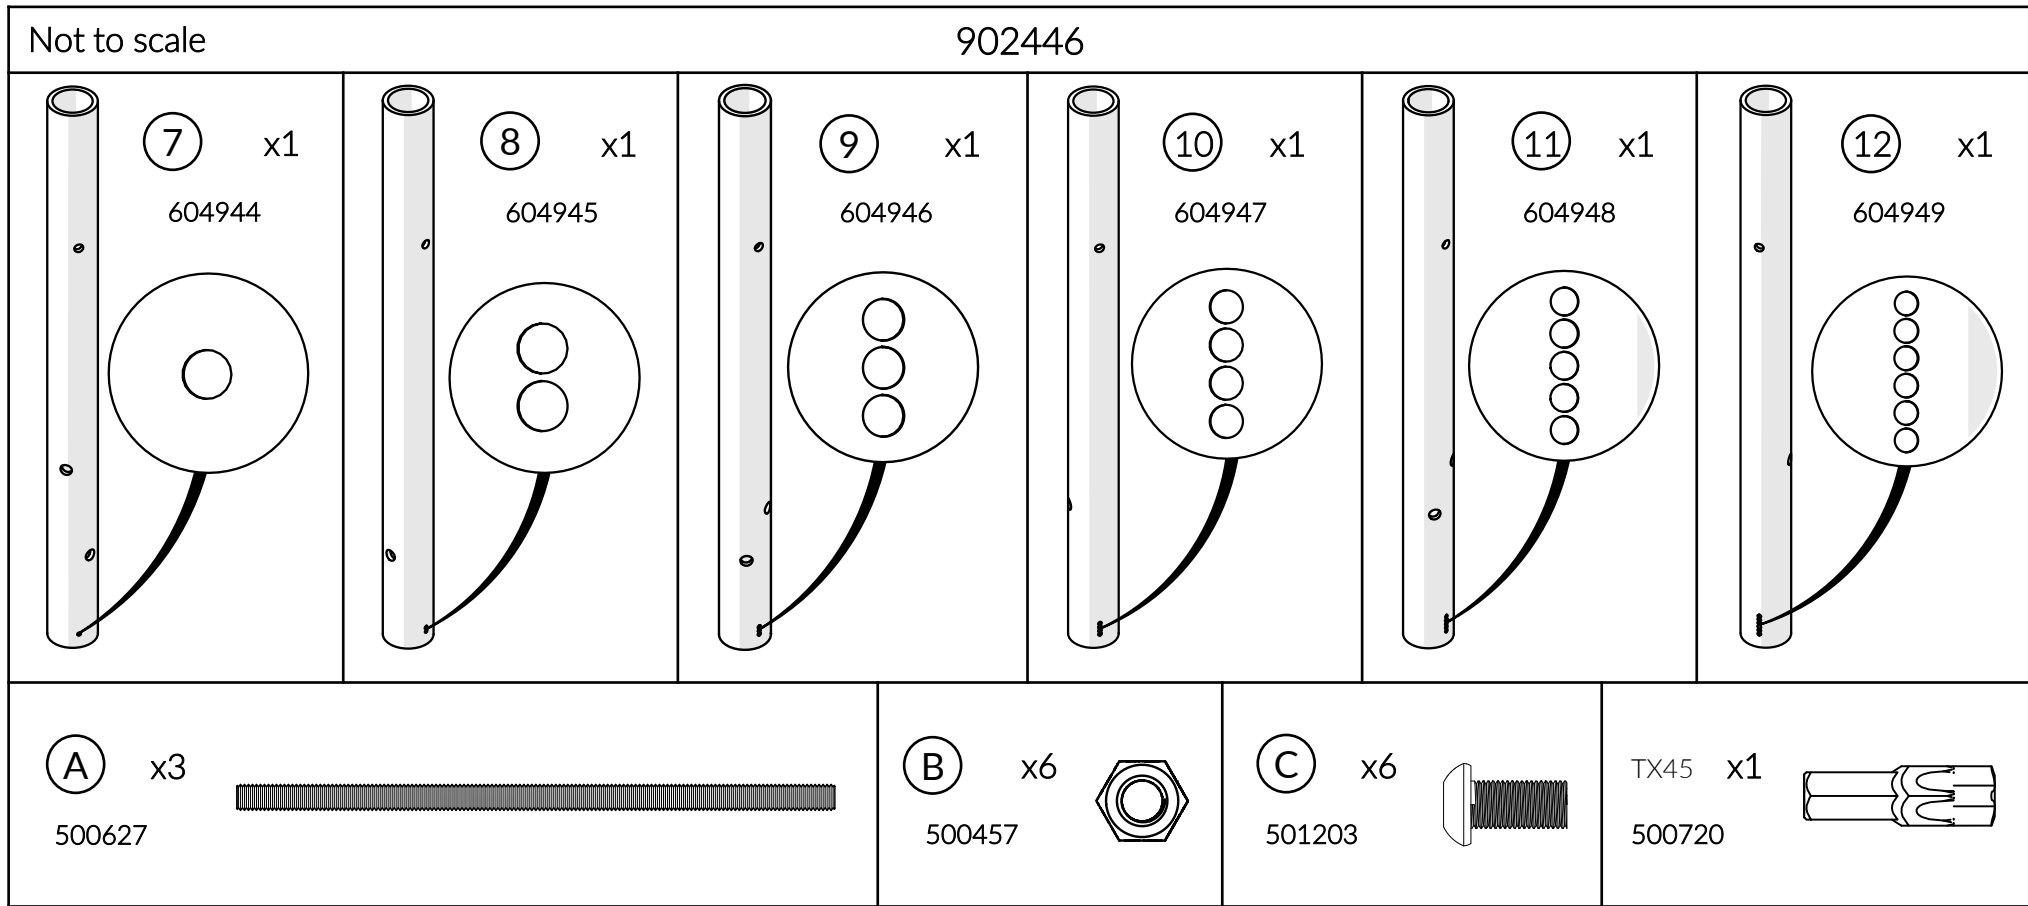

Part Reference	Description
PP-LIBE-S6-GR	Liberty Bells C-Major (Set of 6) (Ground Fix)

Check Risk Assessment

x1

Packages

x2

x1

		L	W	H	Weight	Net
x1	904548	32cm / 12.5"	31cm / 12"	17cm / 6.5"	2kg / 4.5lbs	
x1	904549					
x1	904550					
x1	904551					
x1	904552					
x1	904553					
x1	905027	142cm / 56"	43cm / 17"	13cm / 5"	11kg / 24lbs	
x1	905028					
x1	902446	64cm / 25"	33cm / 13"	6cm / 2"	7kg / 15.5lbs	

Tools required (not supplied)

¼" Bit Driver Ratchet

11/16" / 17mm Spanner

Spirit level

Tape Measure

Not to scale		905027	
①	x1		
	805021		
②	x1		
	805022		
③	x1		
	805023		
TX30	x1		
	500473		
⑬	x4		
	900873		
Ⓓ	x4		
	500746		
Ⓔ	x2		
	603150		

905028	
④	x1
	805024
	
⑤	x1
	805025
	
⑥	x1
	805026
	

Not to scale 904548		904549		904550	
<p>①④ x1 604249</p> 	<p>ⓕ x1 504619</p> 	<p>①④ x1 604249</p> 	<p>ⓕ x1 504619</p> 	<p>①④ x1 604249</p> 	<p>ⓕ x1 504619</p> 
<p>①⑥ x1 C5 Indigo 603305</p> 	<p>ⓖ x1 505029</p> 	<p>①⑦ x1 A4 Turquoise 603307</p> 	<p>ⓖ x1 505029</p> 	<p>①⑧ x1 G4 Moss Green 603308</p> 	<p>ⓖ x1 505029</p> 
904551		904552		904553	
<p>①⑤ x1 604250</p> 	<p>ⓕ x1 504619</p> 	<p>①⑤ x1 604250</p> 	<p>ⓕ x1 504619</p> 	<p>①⑤ x1 604250</p> 	<p>ⓕ x1 504619</p> 
<p>①⑨ x1 E4 Yellow 603310</p> 	<p>ⓖ x1 505029</p> 	<p>②① x1 D4 Orange 603311</p> 	<p>ⓖ x1 505029</p> 	<p>②② x1 C4 Red 603312</p> 	<p>ⓖ x1 505029</p> 