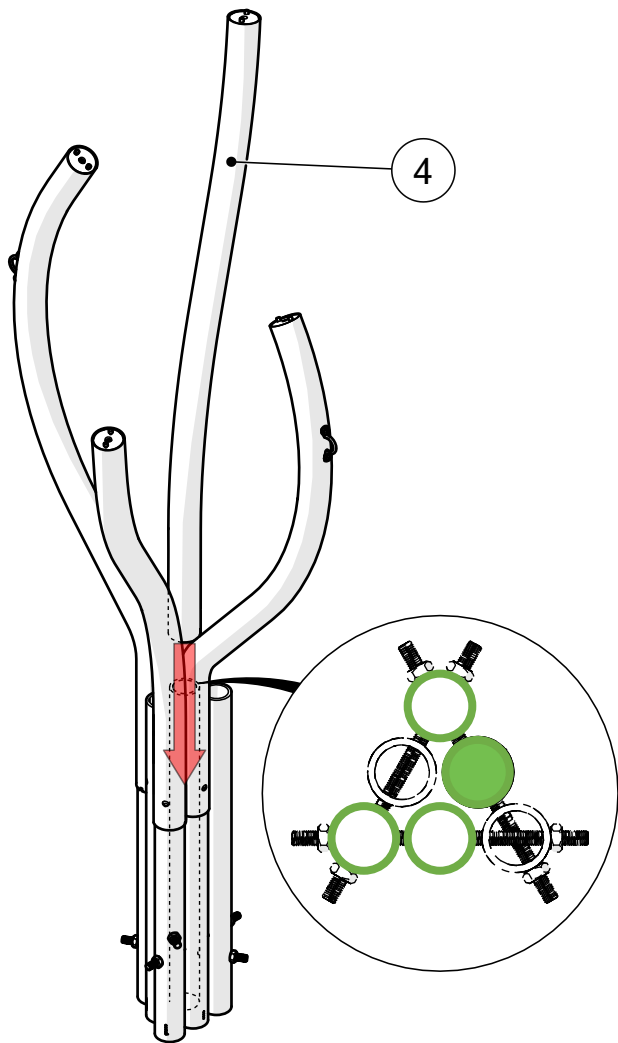

Part Reference	Description
PP-LIBE-S6-GR	Liberty Bells C-Major (Set of 6) (Ground Fix)

Check Risk Assessment

x1

Packages

x2

x1

		L	W	H	Weight	Net
x1	904548	32cm / 12.5"	31cm / 12"	17cm / 6.5"	2kg / 4.5lbs	
x1	904549					
x1	904550					
x1	904551					
x1	904552					
x1	904553					
x1	905027	142cm / 56"	43cm / 17"	13cm / 5"	11kg / 24lbs	
x1	905028					
x1	902446	64cm / 25"	33cm / 13"	6cm / 2"	7kg / 15.5lbs	

Tools required (not supplied)

¼" Bit Driver Ratchet

11/16" / 17mm Spanner

Spirit level

Tape Measure

Not to scale		905027	
①	x1		
	805021		
②	x1		
	805022		
③	x1		
	805023		
TX30	x1		
	500473		
⑬	x4		
	900873		
Ⓓ	x4		
	500746		
Ⓔ	x2		
	603150		

905028	
④	x1
	805024
	
⑤	x1
	805025
	
⑥	x1
	805026
	

Not to scale 904548		904549		904550	
<p>①④ x1 604249</p> 	<p>ⓕ x1 504619</p> 	<p>①④ x1 604249</p> 	<p>ⓕ x1 504619</p> 	<p>①④ x1 604249</p> 	<p>ⓕ x1 504619</p> 
<p>①⑥ x1 C5 Indigo 603305</p> 	<p>ⓖ x1 505029</p> 	<p>①⑦ x1 A4 Turquoise 603307</p> 	<p>ⓖ x1 505029</p> 	<p>①⑧ x1 G4 Moss Green 603308</p> 	<p>ⓖ x1 505029</p> 
904551		904552		904553	
<p>①⑤ x1 604250</p> 	<p>ⓕ x1 504619</p> 	<p>①⑤ x1 604250</p> 	<p>ⓕ x1 504619</p> 	<p>①⑤ x1 604250</p> 	<p>ⓕ x1 504619</p> 
<p>①⑨ x1 E4 Yellow 603310</p> 	<p>ⓖ x1 505029</p> 	<p>②① x1 D4 Orange 603311</p> 	<p>ⓖ x1 505029</p> 	<p>②② x1 C4 Red 603312</p> 	<p>ⓖ x1 505029</p> 

1.

A		x3
B		x6

2.

2.1

2.2

2.3

2.4

2.5