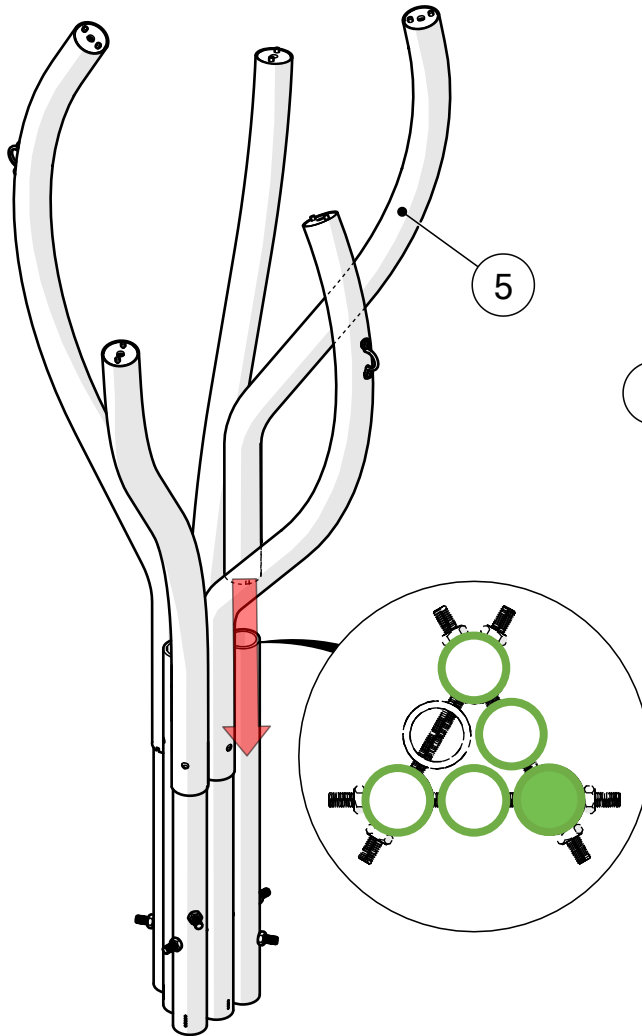

Part Reference	Description
PP-LIBE-S6-GR	Liberty Bells C-Major (Set of 6) (Ground Fix)

Check Risk Assessment

x1

Packages

x2

x1

		L	W	H	Weight	Net
x1	904548	32cm / 12.5"	31cm / 12"	17cm / 6.5"	2kg / 4.5lbs	
x1	904549					
x1	904550					
x1	904551					
x1	904552					
x1	904553					
x1	905027	142cm / 56"	43cm / 17"	13cm / 5"	11kg / 24lbs	
x1	905028					
x1	902446	64cm / 25"	33cm / 13"	6cm / 2"	7kg / 15.5lbs	

Tools required (not supplied)

¼" Bit Driver Ratchet

11/16" / 17mm Spanner

Spirit level

Tape Measure

Not to scale		905027	
①	x1		
	805021		
②	x1		
	805022		
③	x1		
	805023		
TX30	x1		
	500473		
⑬	x4		
	900873		
Ⓓ	x4		
	500746		
Ⓔ	x2		
	603150		

905028	
④	x1
	805024
	
⑤	x1
	805025
	
⑥	x1
	805026
	

Not to scale 904548		904549		904550	
<p>①④ x1 604249</p> 	<p>ⓕ x1 504619</p> 	<p>①④ x1 604249</p> 	<p>ⓕ x1 504619</p> 	<p>①④ x1 604249</p> 	<p>ⓕ x1 504619</p> 
<p>①⑥ x1 C5 Indigo 603305</p> 	<p>ⓖ x1 505029</p> 	<p>①⑦ x1 A4 Turquoise 603307</p> 	<p>ⓖ x1 505029</p> 	<p>①⑧ x1 G4 Moss Green 603308</p> 	<p>ⓖ x1 505029</p> 
904551		904552		904553	
<p>①⑤ x1 604250</p> 	<p>ⓕ x1 504619</p> 	<p>①⑤ x1 604250</p> 	<p>ⓕ x1 504619</p> 	<p>①⑤ x1 604250</p> 	<p>ⓕ x1 504619</p> 
<p>①⑨ x1 E4 Yellow 603310</p> 	<p>ⓖ x1 505029</p> 	<p>②① x1 D4 Orange 603311</p> 	<p>ⓖ x1 505029</p> 	<p>②② x1 C4 Red 603312</p> 	<p>ⓖ x1 505029</p> 

1.

A		x3
B		x6

2.

2.1

2.2

2.3

2.4

2.5