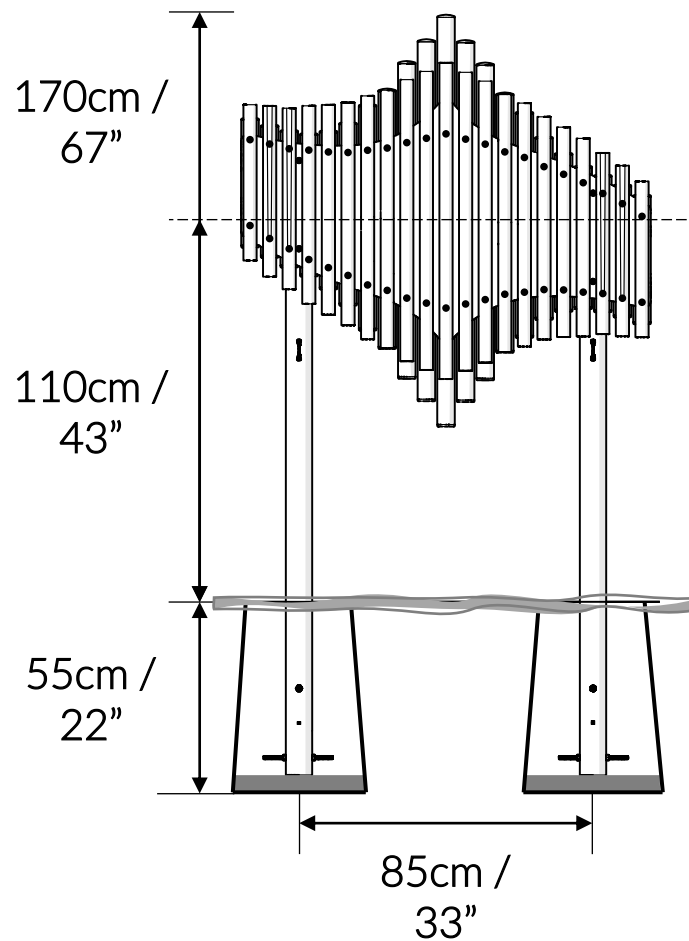

Part Reference	Description
PP-SONO-SD-GR	Sonora (Ground Fix)
PP-SONO-HD-GR	Heavy Duty Sonora (Ground Fix)

Packages

x1

x1

x1

		L	W	H	Weight	Net
x1	903200	140cm /	120cm /	15cm /	40kg / 88lbs	
	903201	55"	47"	6"	60kg / 132lbs	
x1	901468	200cm /	10cm /	10cm /	9kg / 20lbs	
x1	901469	200cm /	10cm /	10cm /	9kg / 20lbs	

Tools required (not supplied)

¼" Bit Driver Ratchet

x2

¼" hex adapter

11/16" / 17mm Spanner

x2

Tape Measure

Spirit level

903200
903201

① x1

② x4
900837

Ⓐ x4
501586

Ⓑ x4
501591

Ⓒ x4
500890

Ⓓ x4
501412

TX30 x1
500473

TX40 x1
500474

901468

③ x1

Ⓔ x4
500457

Ⓖ x1
603150

Ⓕ x2
500746

Ⓗ x2
500627

1.