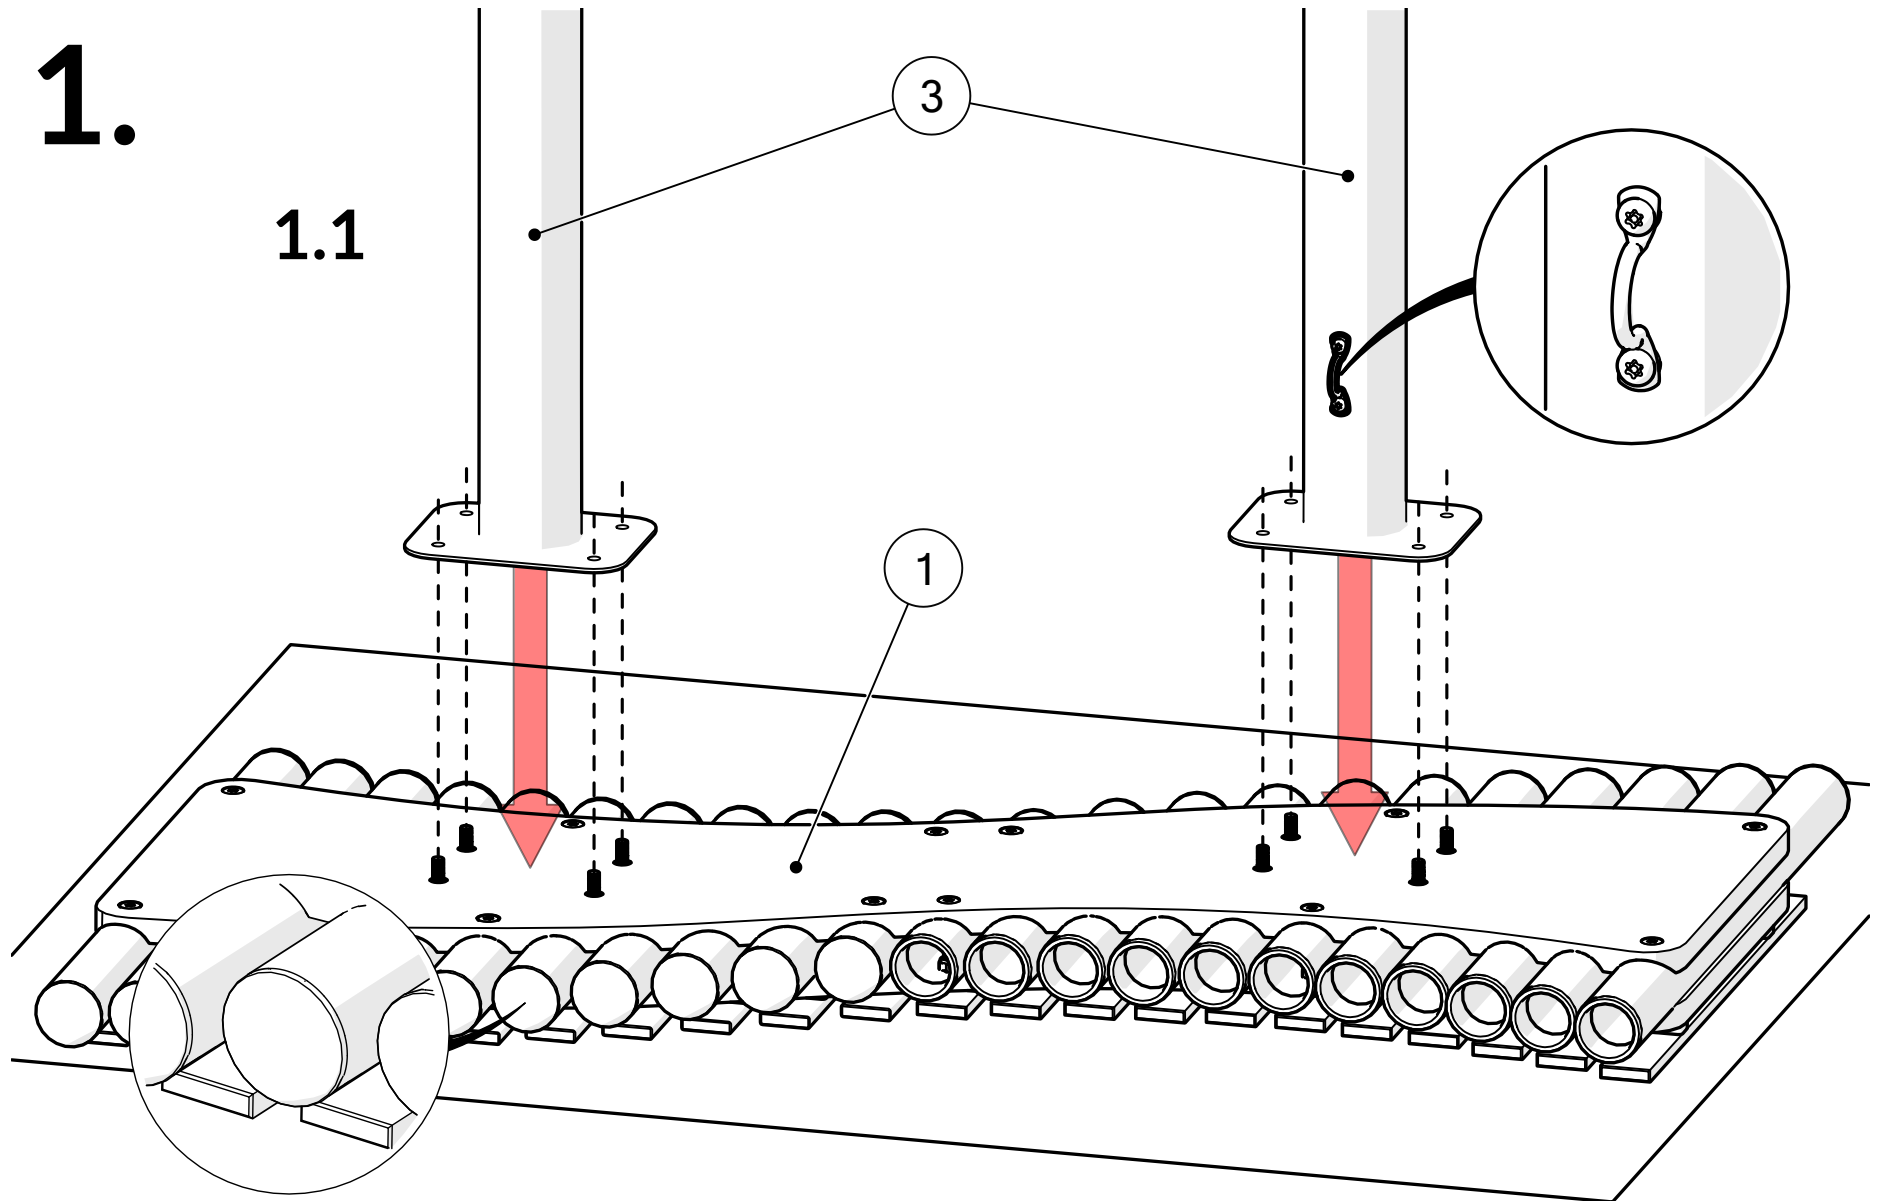

### Tools required (not supplied)

¼" Bit Driver Ratchet    ½" Socket spanner

11/16" / 17mm Spanner

Spirit level

Tape Measure

<p>900286 – SD 900287 – HD</p>	
<p>① x1</p> 	
<p>Ⓐ x8 500676</p> 	<p>Ⓑ x8 500673</p> 
<p>x1 TX30 500473</p> 	<p>Ⓒ x8 600707</p> 
<p>② x4 900837</p> 	<p>Ⓓ x8 600708</p> 

<p>900941</p>	<p>x2</p>
<p>③ x1 800550</p> 	
<p>Ⓔ x4 500457</p> 	
<p>Ⓕ x2 500627</p> 	
<p>Ⓖ x1 603150</p> 	
<p>Ⓗ x2 500746</p> 	

Not to scale

**1.**

**1.1**

x8

1.3

A		x8
B		x8
C		x8
D		x8

# 2. x2

2.1

2.2

2.3

E		x8
F		x4

900286 – SD  
900287 – HD

Metric Conversion:

19cm / 7 19/32"