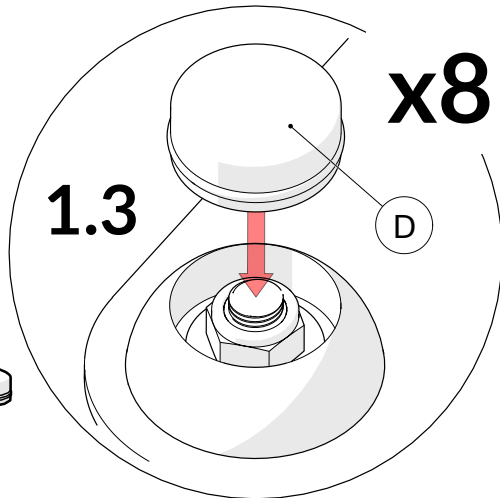

### Tools required (not supplied)

¼" Bit Driver Ratchet    ½" Socket spanner

11/16" / 17mm Spanner

Spirit level

Tape Measure

<p>900286 – SD 900287 – HD</p>	
<p>① x1</p> 	
<p>Ⓐ x8 500676</p> 	<p>Ⓑ x8 500673</p> 
<p>x1 TX30 500473</p> 	<p>Ⓒ x8 600707</p> 
<p>② x4 900837</p> 	<p>Ⓓ x8 600708</p> 

<p>900941</p>	<p>x2</p>
<p>③ x1 800550</p> 	
<p>Ⓔ x4 500457</p> 	
<p>Ⓕ x2 500627</p> 	
<p>Ⓖ x1 603150</p> 	
<p>Ⓗ x2 500746</p> 	

Not to scale

**1.**

**1.1**

x8

1.3

A		x8
B		x8
C		x8
D		x8

# 2. x2

2.1

2.2

2.3

E		x8
F		x4

900286 – SD  
900287 – HD

Metric Conversion:

19cm / 7 19/32"

23cm / 9 3/32"

58cm / 22 7/8"

61cm / 24 3/32"

75cm / 29 17/32"

78.5cm / 30 29/32"

DUO HD Hole Centres

cm    inch

DUO SD Hole Centres