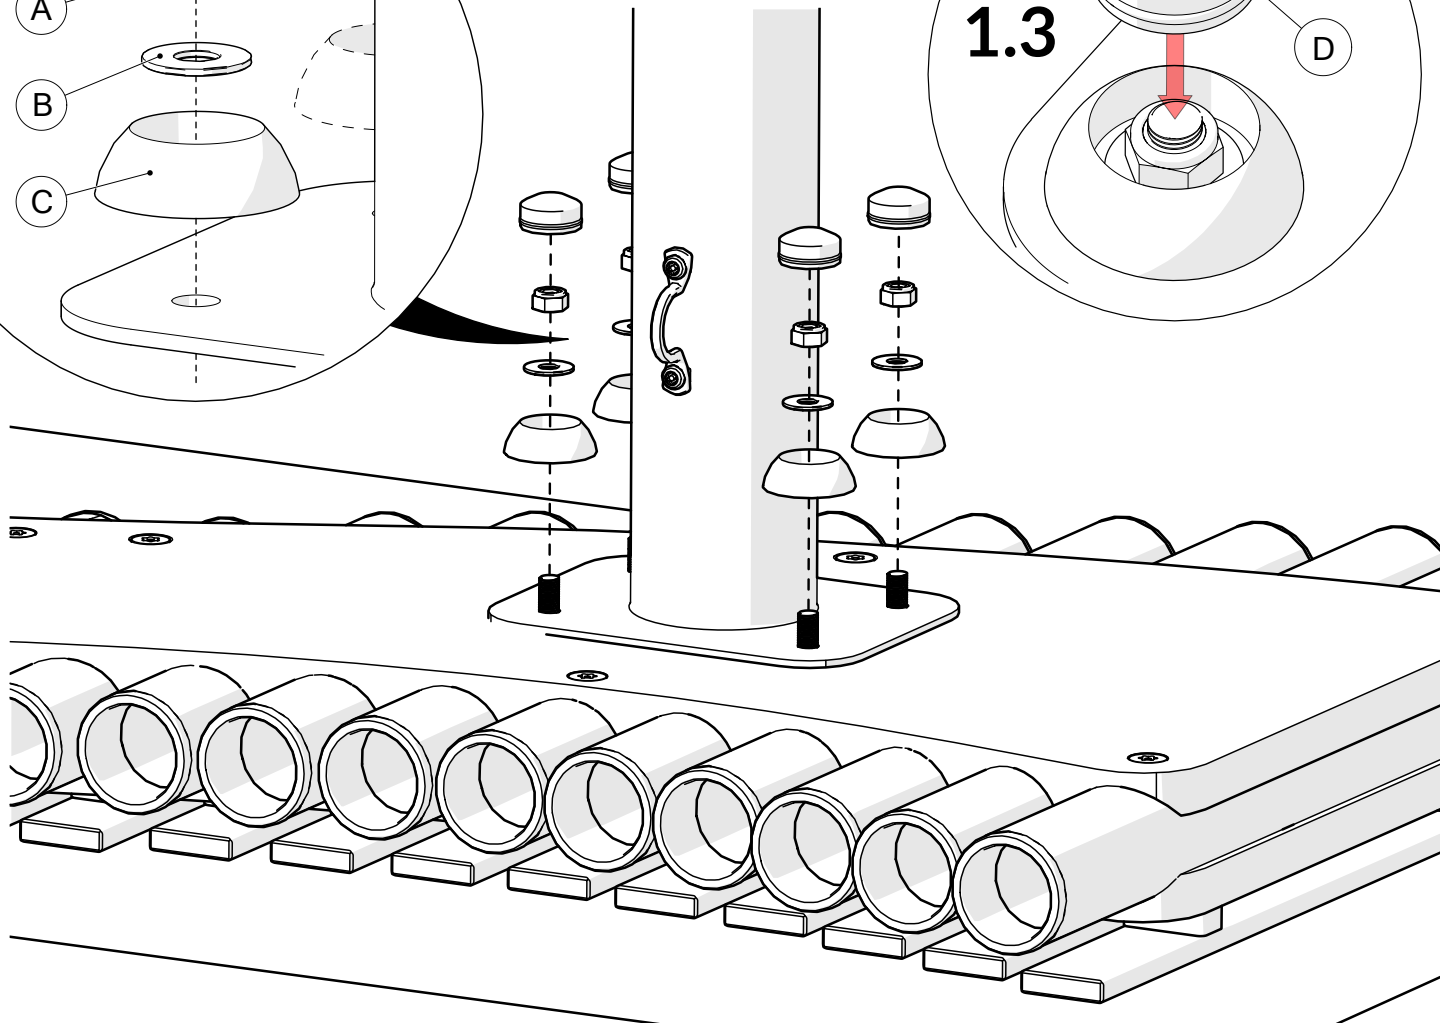

<p>900941</p>	<p>x2</p>
<p>③ x1 800550</p> 	
<p>Ⓔ x4 500457</p> 	
<p>Ⓕ x2 500627</p> 	
<p>Ⓖ x1 603150</p> 	
<p>Ⓗ x2 500746</p> 	

Not to scale

**1.**

**1.1**

x8

1.3

A		x8
B		x8
C		x8
D		x8

# 2. x2

2.1

2.2

2.3

E		x8
F		x4

900286 – SD  
900287 – HD

Metric Conversion:

19cm / 7 19/32"

23cm / 9 3/32"

58cm / 22 7/8"

61cm / 24 3/32"

75cm / 29 17/32"

78.5cm / 30 29/32"

DUO HD Hole Centres

cm    inch

DUO SD Hole Centres