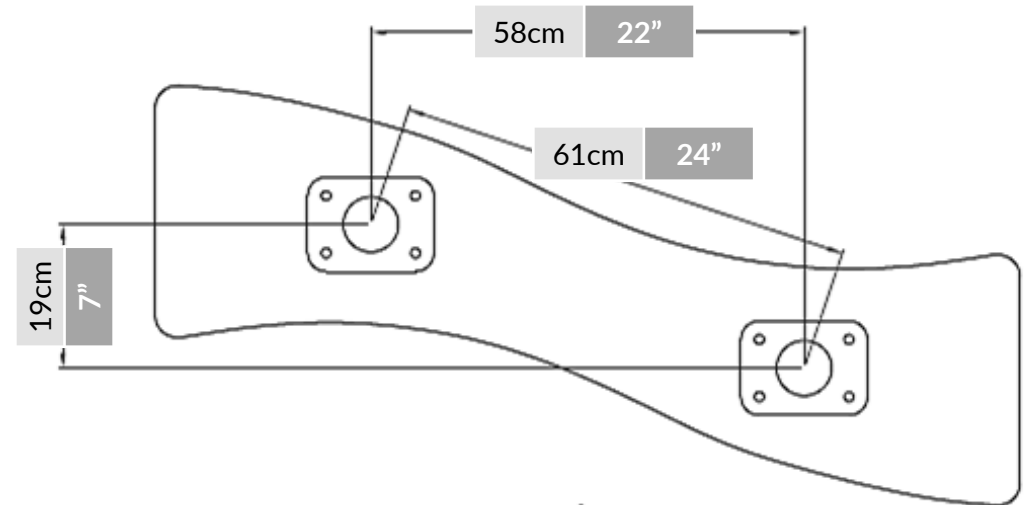

<p>900941</p>	<p>x2</p>
<p>③ x1 800550</p> 	
<p>Ⓔ x4 500457</p> 	
<p>Ⓕ x2 500627</p> 	
<p>Ⓖ x1 603150</p> 	
<p>Ⓗ x2 500746</p> 	

Not to scale

**1.**

**1.1**

x8

1.3

A		x8
B		x8
C		x8
D		x8

# 2. x2

2.1

2.2

2.3

E		x8
F		x4

900286 – SD  
900287 – HD

Metric Conversion:

19cm / 7 19/32"

23cm / 9 3/32"

58cm / 22 7/8"

61cm / 24 3/32"

75cm / 29 17/32"

78.5cm / 30 29/32"

DUO HD Hole Centres

cm    inch

DUO SD Hole Centres