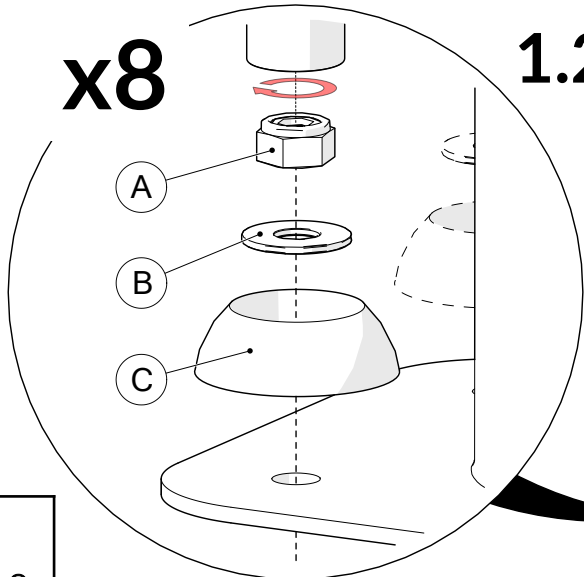

<p>900941</p>	<p>x2</p>
<p>③ x1 800550</p> 	
<p>Ⓔ x4 500457</p> 	
<p>Ⓕ x2 500627</p> 	
<p>Ⓖ x1 603150</p> 	
<p>Ⓗ x2 500746</p> 	

Not to scale

**1.**

**1.1**

x8

1.3

A		x8
B		x8
C		x8
D		x8

# 2. x2

2.1

2.2

2.3

E		x8
F		x4

900286 – SD  
900287 – HD

Metric Conversion:

19cm / 7 19/32"