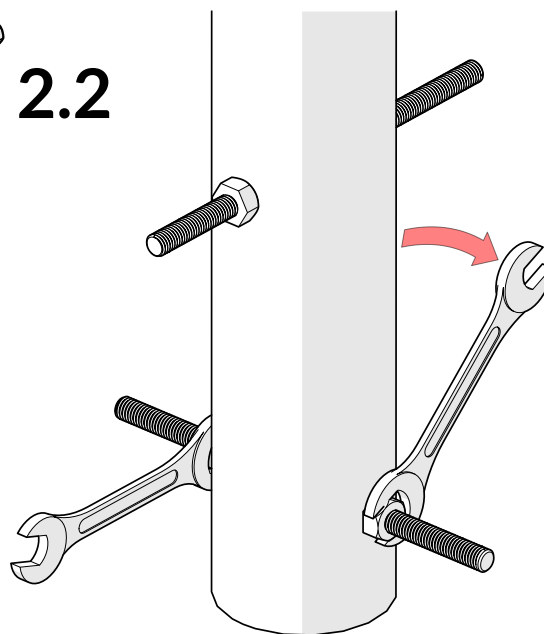

<p>900941</p>	<p>x2</p>
<p>③ x1 800550</p> 	
<p>Ⓔ x4 500457</p> 	
<p>Ⓕ x2 500627</p> 	
<p>Ⓖ x1 603150</p> 	
<p>Ⓗ x2 500746</p> 	

Not to scale

**1.**

**1.1**

x8

1.3

A		x8
B		x8
C		x8
D		x8

# 2. x2

2.1

2.2

2.3

E		x8
F		x4

900286 – SD  
900287 – HD

Metric Conversion:

19cm / 7 19/32"

23cm / 9 3/32"

58cm / 22 7/8"

61cm / 24 3/32"

75cm / 29 17/32"

78.5cm / 30 29/32"

DUO HD Hole Centres

cm    inch

DUO SD Hole Centres