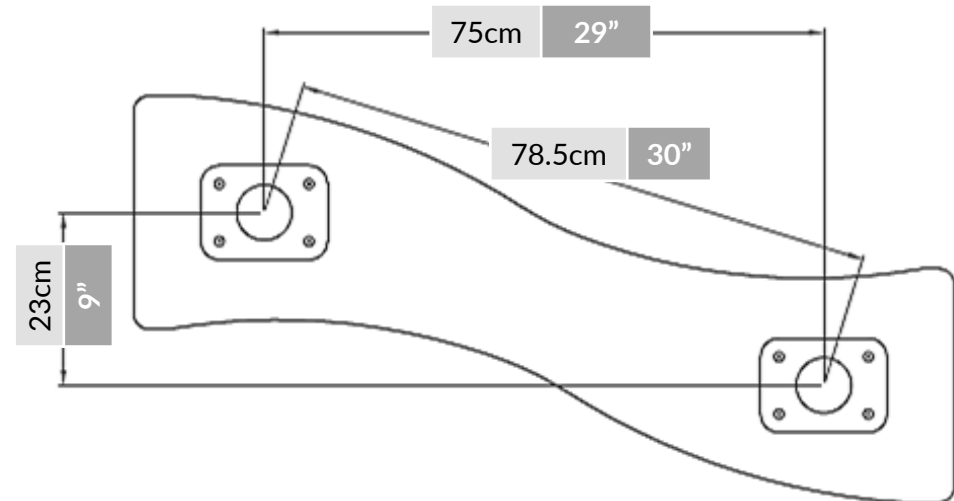

<p>900941</p>	<p>x2</p>
<p>③ x1 800550</p> 	
<p>Ⓔ x4 500457</p> 	
<p>Ⓕ x2 500627</p> 	
<p>Ⓖ x1 603150</p> 	
<p>Ⓗ x2 500746</p> 	

Not to scale

**1.**

**1.1**

x8

1.3

A		x8
B		x8
C		x8
D		x8

# 2. x2

2.1

2.2

2.3

E		x8
F		x4

900286 – SD  
900287 – HD

Metric Conversion:

19cm / 7 19/32"

23cm / 9 3/32"

58cm / 22 7/8"

61cm / 24 3/32"

75cm / 29 17/32"

78.5cm / 30 29/32"

DUO HD Hole Centres

cm    inch

DUO SD Hole Centres