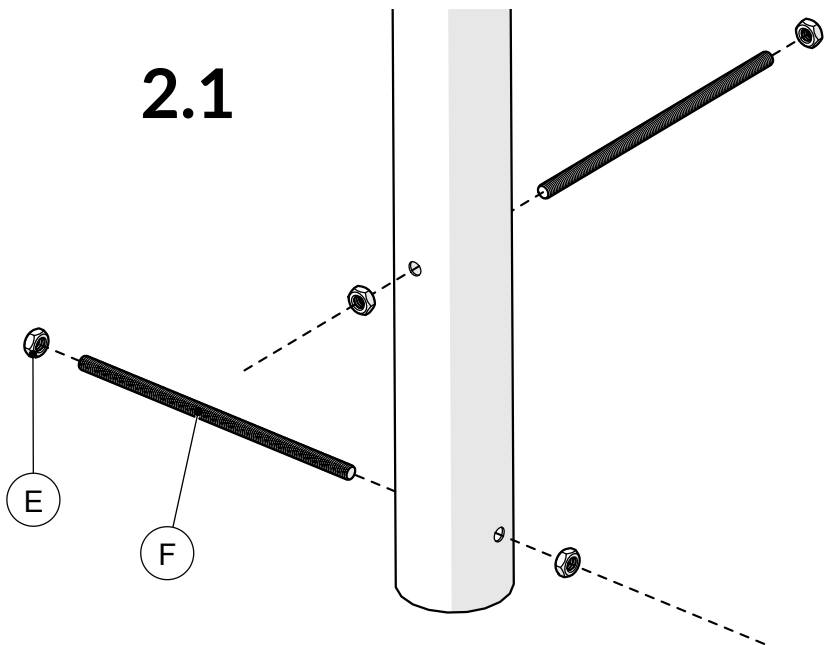

<p>900941</p>	<p>x2</p>
<p>③ x1 800550</p> 	
<p>Ⓔ x4 500457</p> 	
<p>Ⓕ x2 500627</p> 	
<p>Ⓖ x1 603150</p> 	
<p>Ⓗ x2 500746</p> 	

Not to scale

**1.**

**1.1**

x8

1.3

A		x8
B		x8
C		x8
D		x8

# 2. x2

2.1

2.2

2.3

E		x8
F		x4

900286 – SD  
900287 – HD

Metric Conversion:

19cm / 7 19/32"