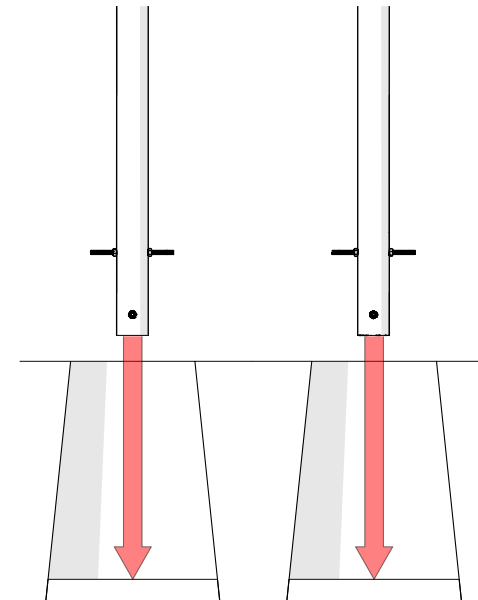

<p>900941</p>	<p>x2</p>
<p>③ x1 800550</p> 	
<p>Ⓔ x4 500457</p> 	
<p>Ⓕ x2 500627</p> 	
<p>Ⓖ x1 603150</p> 	
<p>Ⓗ x2 500746</p> 	

Not to scale

**1.**

**1.1**

x8

1.3

A		x8
B		x8
C		x8
D		x8

# 2. x2

2.1

2.2

2.3

E		x8
F		x4

900286 – SD  
900287 – HD

Metric Conversion:

19cm / 7 19/32"

23cm / 9 3/32"

58cm / 22 7/8"

61cm / 24 3/32"

75cm / 29 17/32"

78.5cm / 30 29/32"

DUO HD Hole Centres

cm    inch

DUO SD Hole Centres