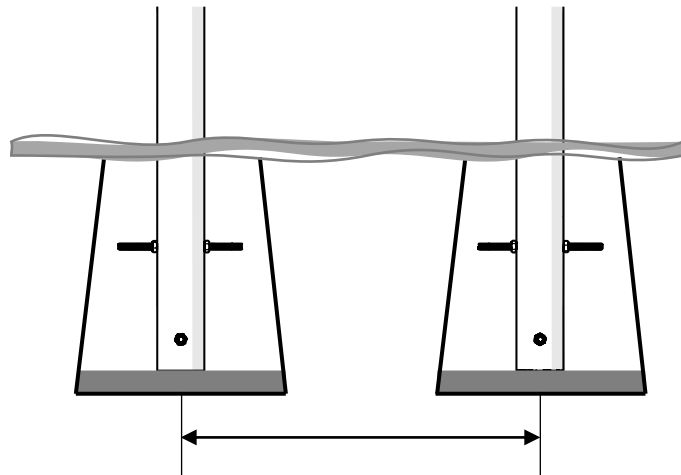

<p>900941</p>	<p>x2</p>
<p>③ x1 800550</p> 	
<p>Ⓔ x4 500457</p> 	
<p>Ⓕ x2 500627</p> 	
<p>Ⓖ x1 603150</p> 	
<p>Ⓗ x2 500746</p> 	

Not to scale

**1.**

**1.1**

x8

1.3

A		x8
B		x8
C		x8
D		x8

# 2. x2

2.1

2.2

2.3

E		x8
F		x4

900286 – SD  
900287 – HD

Metric Conversion:

19cm / 7 19/32"

23cm / 9 3/32"

58cm / 22 7/8"

61cm / 24 3/32"

75cm / 29 17/32"

78.5cm / 30 29/32"

DUO HD Hole Centres

cm    inch

DUO SD Hole Centres